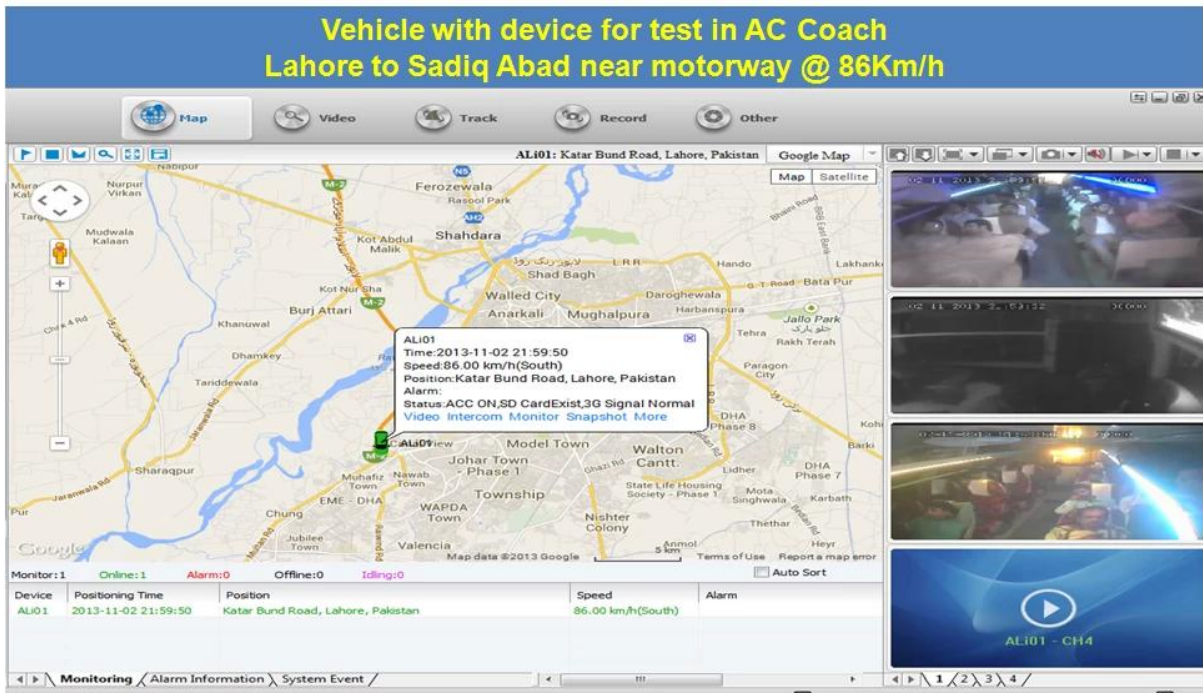

Für Windows-PC Echtzeit-Überwachung

Für IOS & Android OS Handy Surveillance