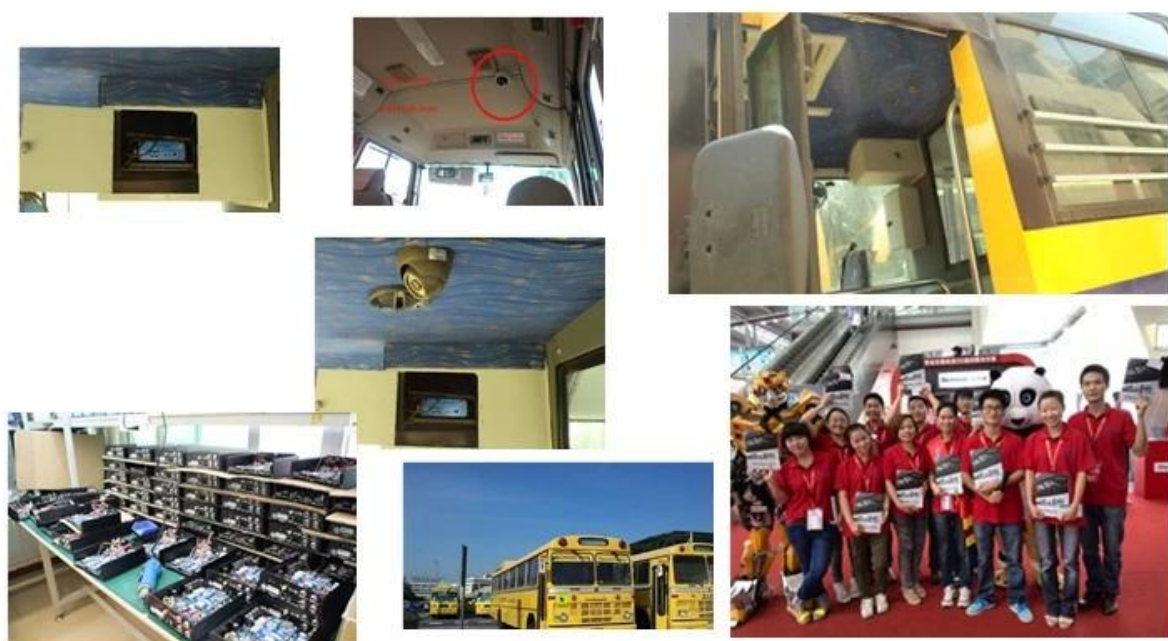

Zertifizierung: