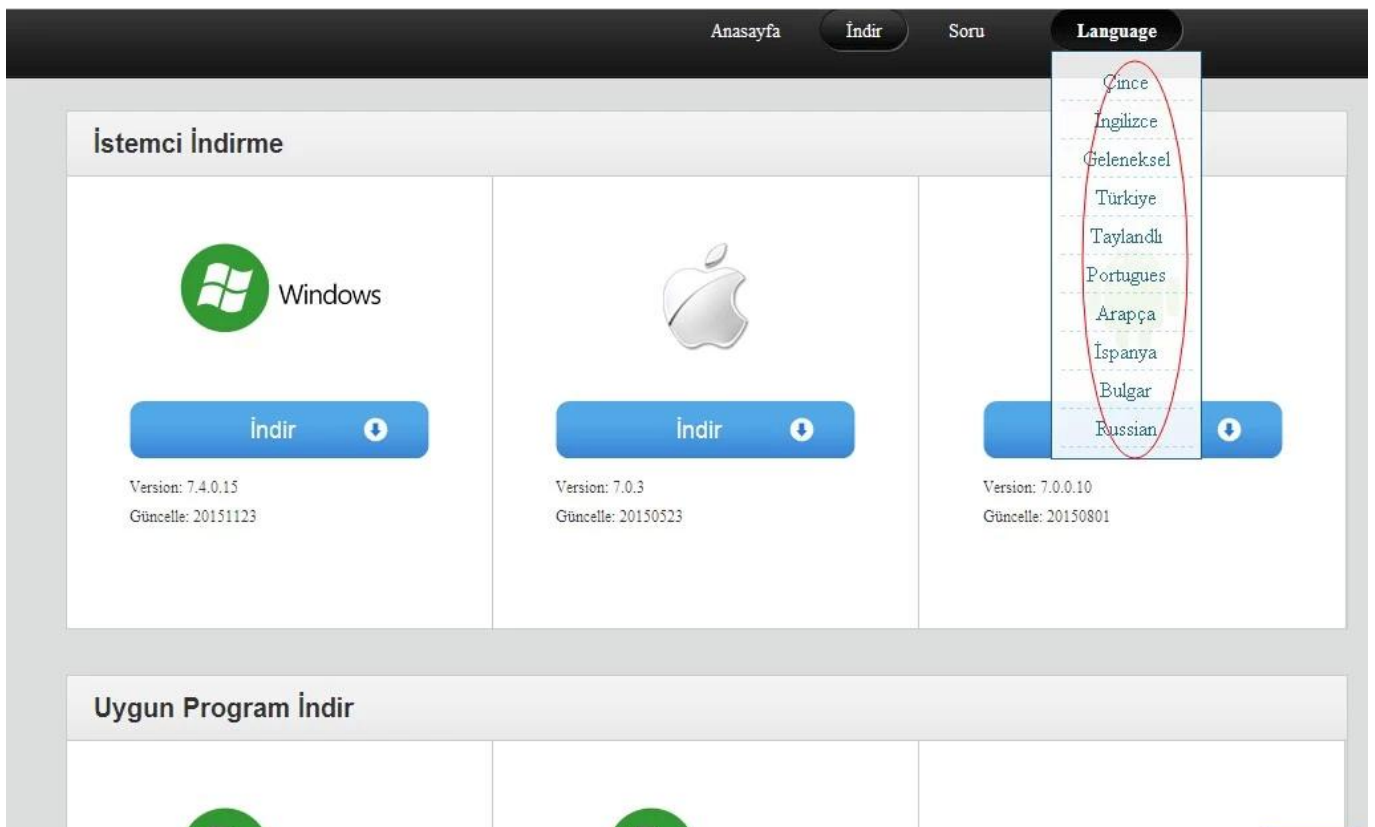

Obrázek produktu:

Richmor 锐驰曼

Do Our Best To Be Better For You !

Product Introduction

Device Series

Product Advantage

Grafické rozhraní klienta uživatele

Naše mdvr podporuje monitorování PC, mobilních telefonů a dalších mobilních klientů.

Appliacation

FUNCTIONS

- Video & Audio real-time monitoring
- Online Vehicle Status
- Satellite Map
- GPS
- Video Storage
- Tracking Display
- Intercom
- Fuel Sensor
- G-Sensor
- Temperature-Sensor

Richmor