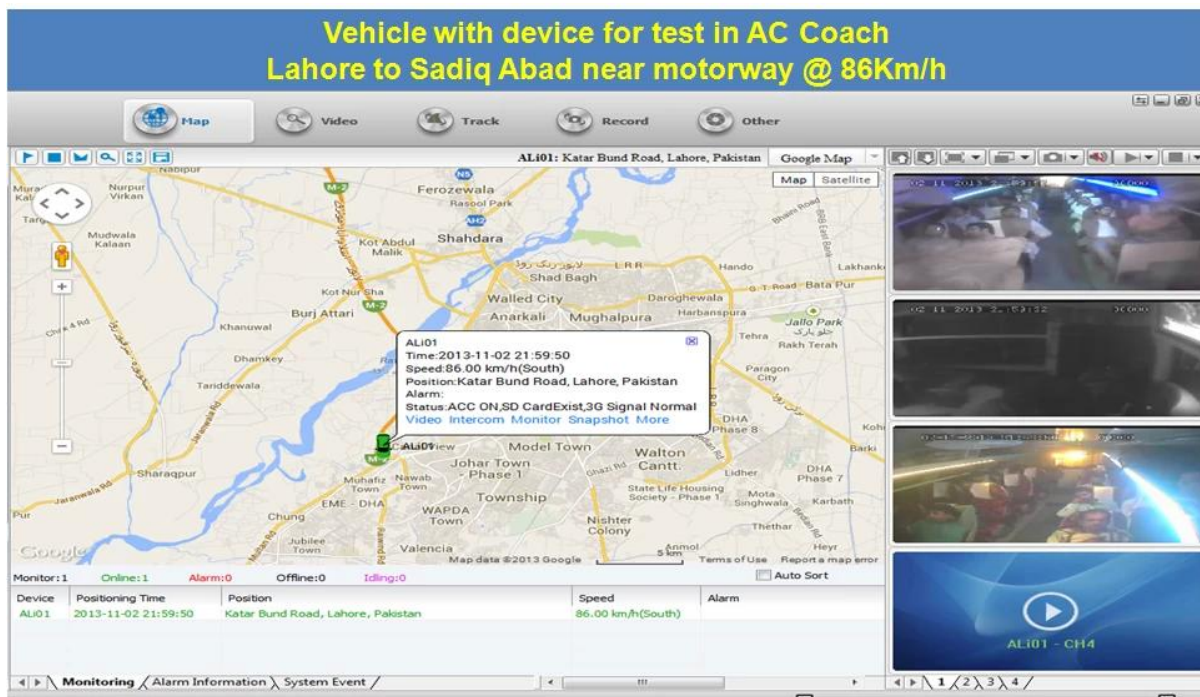

Ostatní	Spotřeba energie	DC8-36V 5% ≤10W
	Pracovní teplota	-20 °C ~ + 85 °C ≤80%
	Hodiny	Vestavěná Hodiny, kalendář
Obal	Velikost produkt	170 (l) * 141(W) *41(H) mm
	Produkt Čistá hmotnost	0.7KG

Náš software aplikace CMS:

Pro Windows PC v reálném čase Surveillance

Pro IOS & amp; Phone Surveillance Android OS Mobile