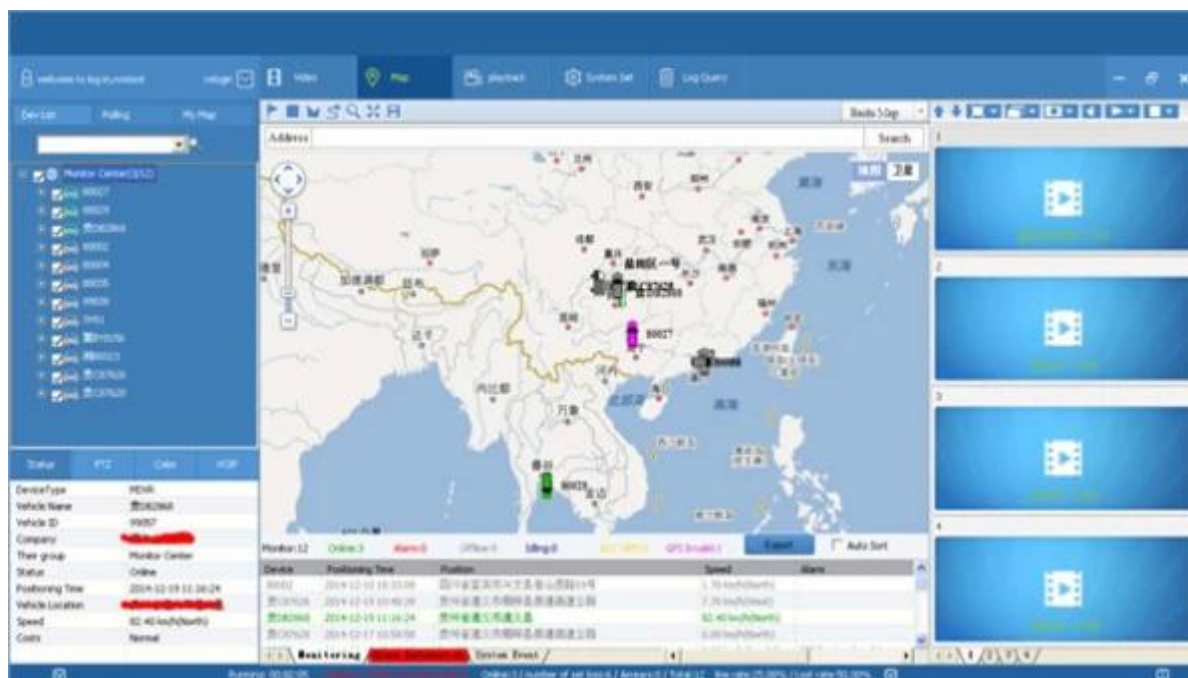

Rozhraní softwaru přehrávače (CMSV6 v počítači)

CMSV6 v mobilním telefonu.

Vezměte vše v dlaní

Sledování v reálném čase prostřednictvím mobilního telefonu - Podpora iPhone, Android, iPad systému

Monitorovací platforma Playbac