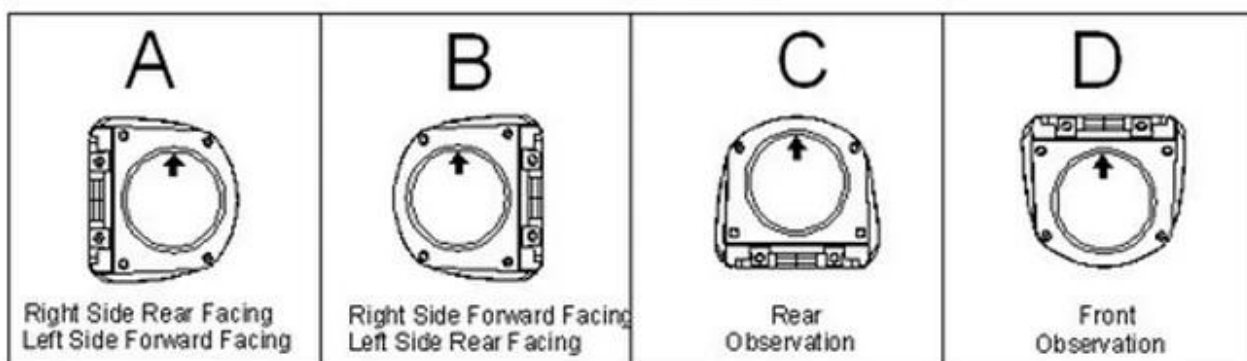

Infračervené spektrum	850nm
S / N poměr	Více než 50 dB (AGC vypnuto).
Automatické řízení zisku (AGC)	Auto
Vyvážení bílé	Auto
Elektronická závěrka	Auto
Kompenzace zpětného světla	Auto
Infračervená LED	12 LED diody
IR rozsah LED	10 metrů
Video výstup	1 Vp-p, 75Ω kompozitní, BNC x1
Audio výstup	Pro možnost
Funkce zrcadlení	Možnosti
Poměr gamma	0,45
Objektiv	f3.6mm Standardní objektiv, 2,8 mm / 6 mm pro volby
Nastavení vnějšího zaostření	N / A
Montáž objektivu	M12XP0,5mm závit
Nastavení panu	0-360 °
Zdroj napájení	12V DC ± 10%
Spotřeba energie	210mA
Velikost(LXWXH)	76,4 x 60,5 x 56 mm
Čistá hmotnost	215g
Voděodolný	IP67
Teplota	-10 ° C až + 50 ° C

Camera Module Orientation Matches Letter Orientation Illustrated:

Fotoaparát s bočním pohonem Certifikace: