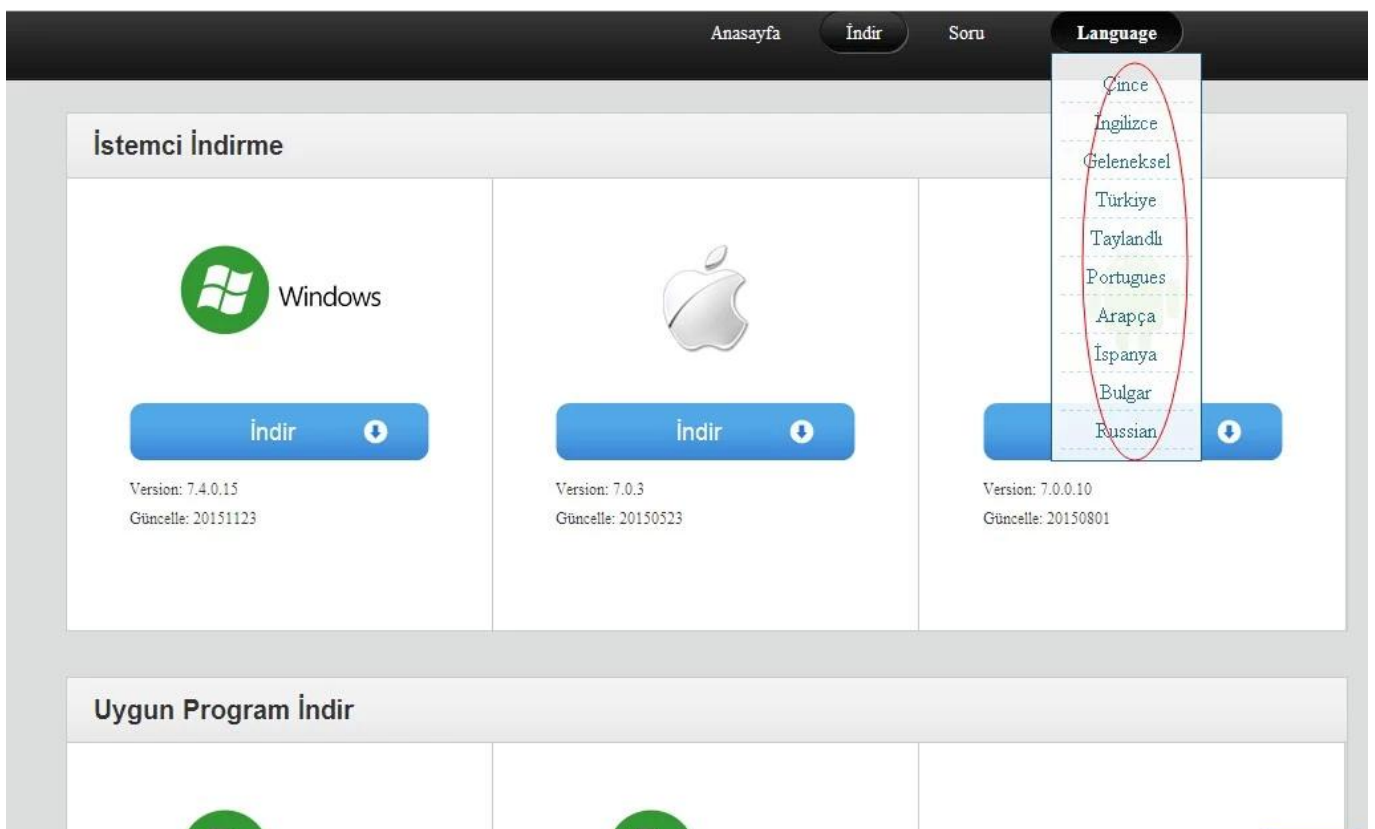

Obrázek produktu:

Richmor 锐驰曼

Do Our Best To Be Better For You !

Product Introduction

Device Series

Product Advantage

Grafické rozhraní klienta uživatele

Naše mdvr podporuje monitorování PC, mobilních telefonů a dalších mobilních klientů.

Appliacation

FUNCTIONS

- Video & Audio real-time monitoring
- Online Vehicle Status
- Satellite Map
- GPS
- Video Storage
- Tracking Display
- Intercom
- Fuel Sensor
- G-Sensor
- Temperature-Sensor

Richmor