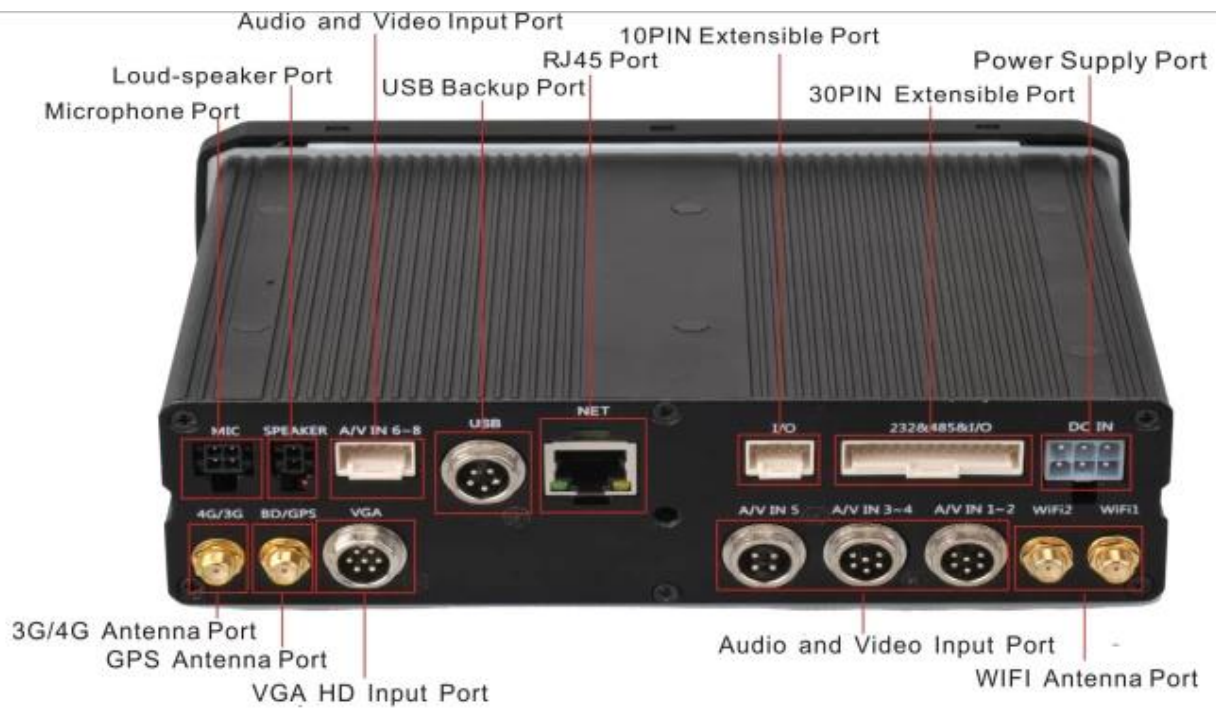

Richmor 锐驰曼

Do Our Best To Be Better For You !

Product Introduction

Device Series