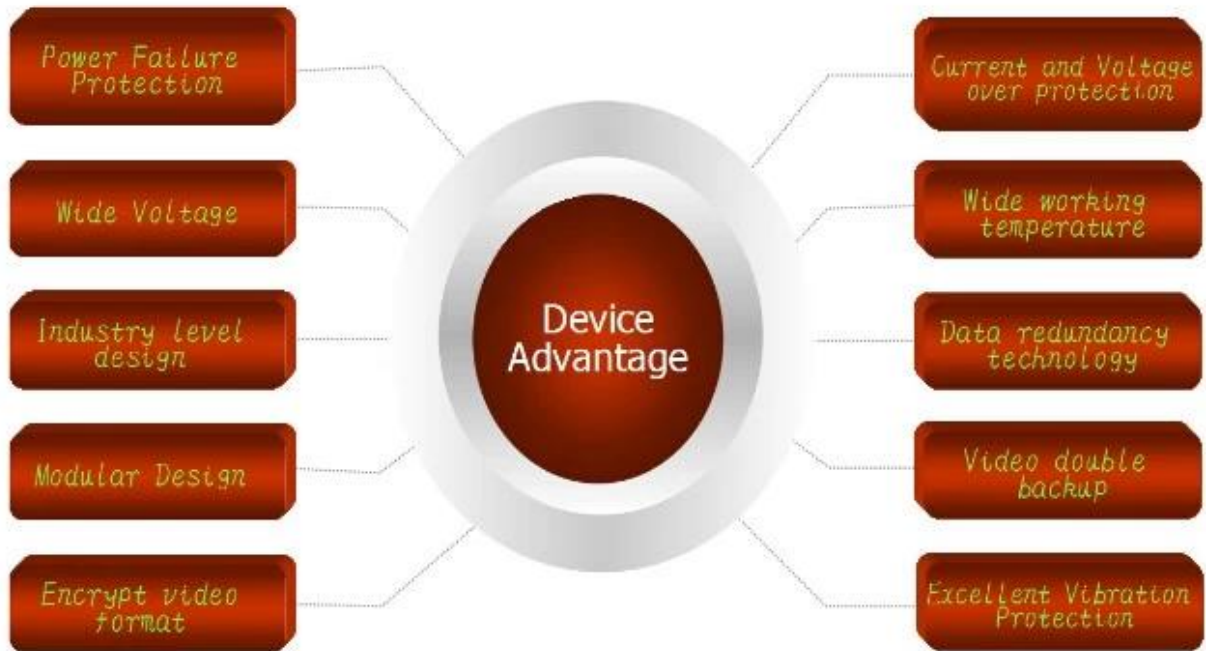

Obrázek produktu:

Richmor 锐驰曼

Do Our Best To Be Better For You !

Product Introduction

Device Series

Product Advantage

Grafické rozhraní klienta uživatele

Naše mdvr podporuje monitorování PC, mobilních telefonů a dalších mobilních klientů.

Appliacation

FUNCTIONS

- Video & Audio real-time monitoring
- Online Vehicle Status
- Satellite Map
- GPS
- Video Storage
- Tracking Display
- Intercom
- Fuel Sensor
- G-Sensor
- Temperature-Sensor

Richmor