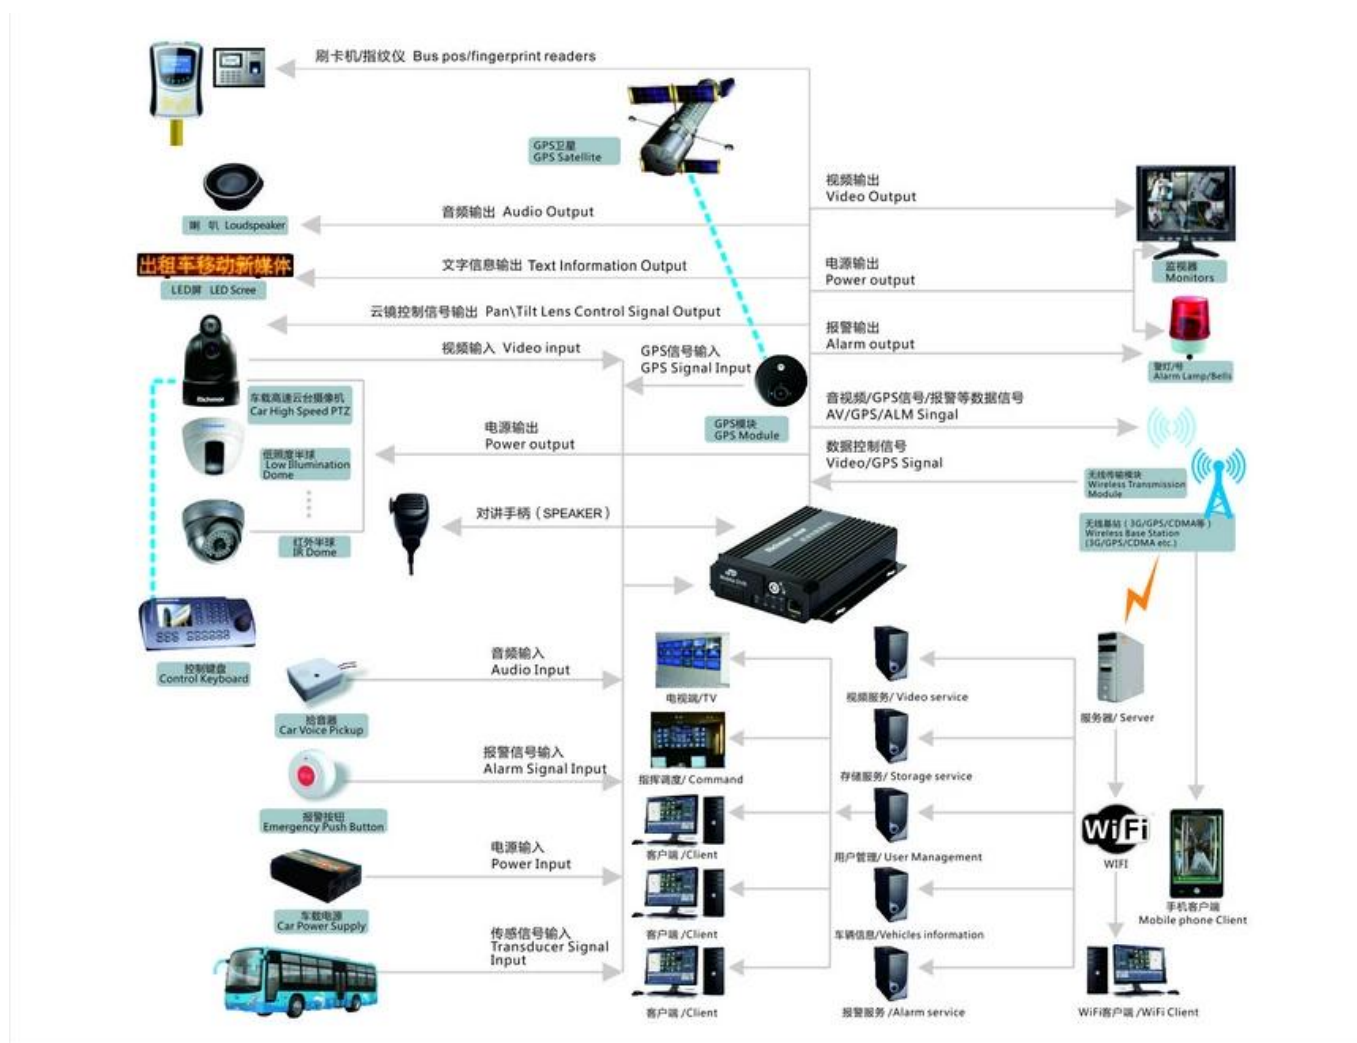

Další příbuzné druhy mobilních DVR

Dobrý vztah s našimi zákazníky