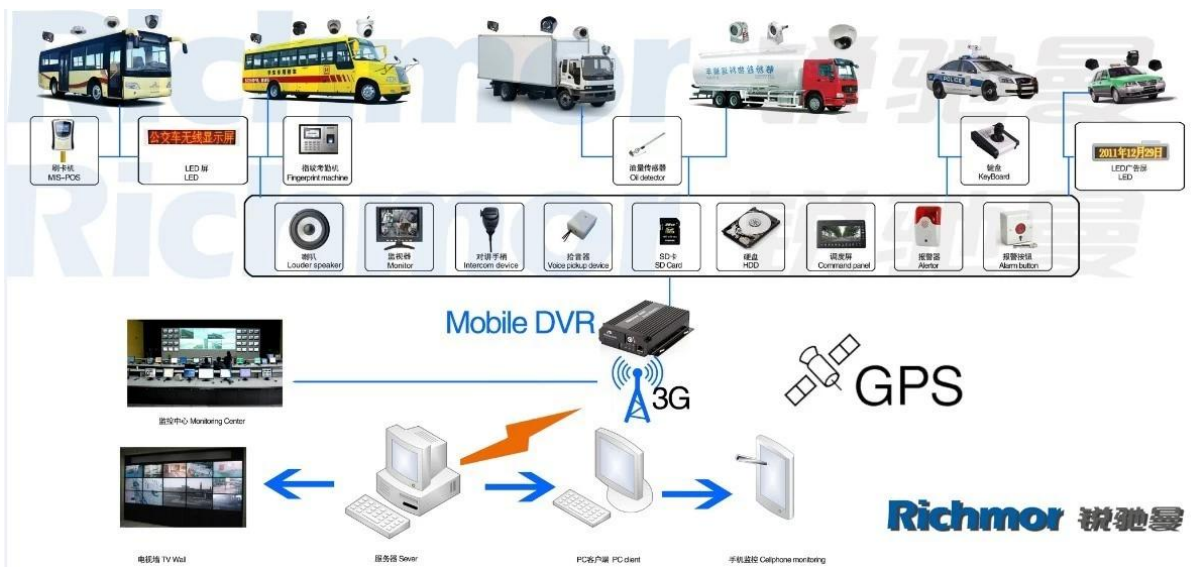

Náš mobilní DVR projekt pro vozidla