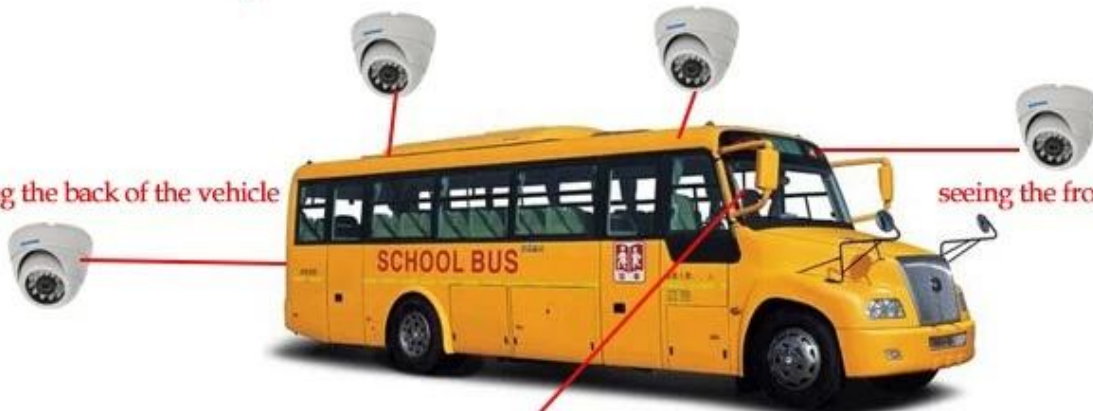

Plasoftware

Romote sledování sledování 3G 4G Mobile DVR školní autobusové řešení

Seeing the inside the vehicle

seeing the door and the driver

seeing the back of the vehicle

seeing the front of the vehicle

the mobile dvr