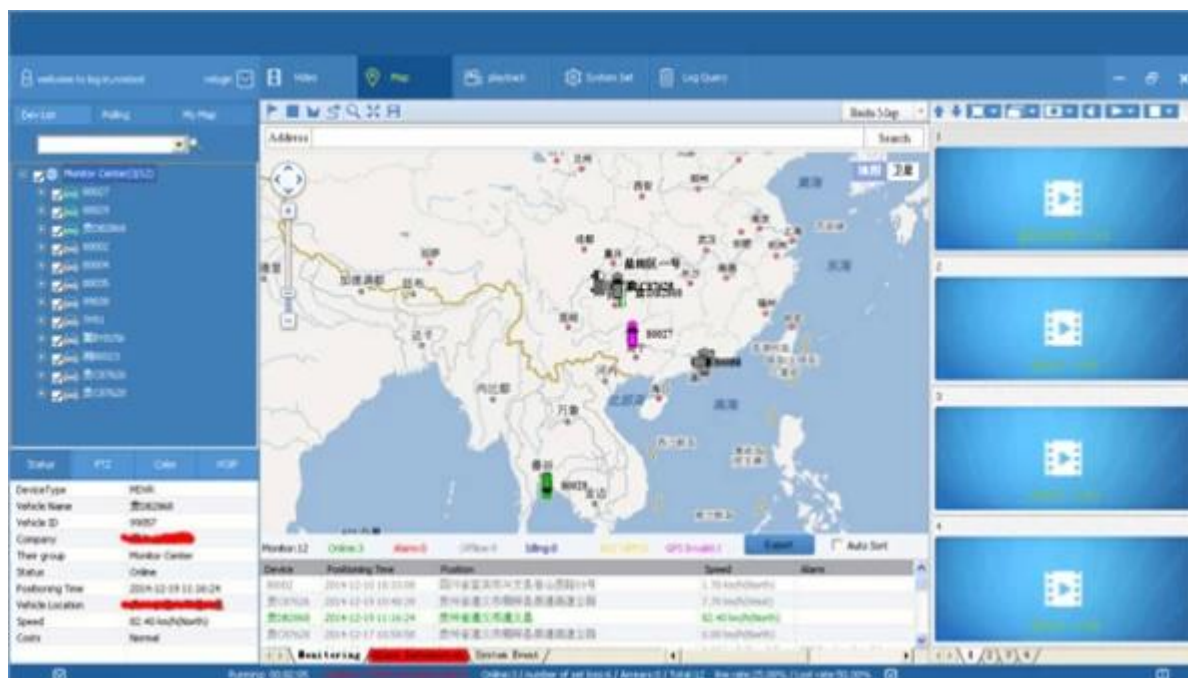

Rozhraní softwaru přehrávače (CMSV6 v počítači)

CMSV6 v mobilním telefonu.

Vezměte vše v dlani

Sledování v reálném čase prostřednictvím mobilního telefonu - Podpora iPhone, Android, iPad systému

Monitorovací platforma Playback