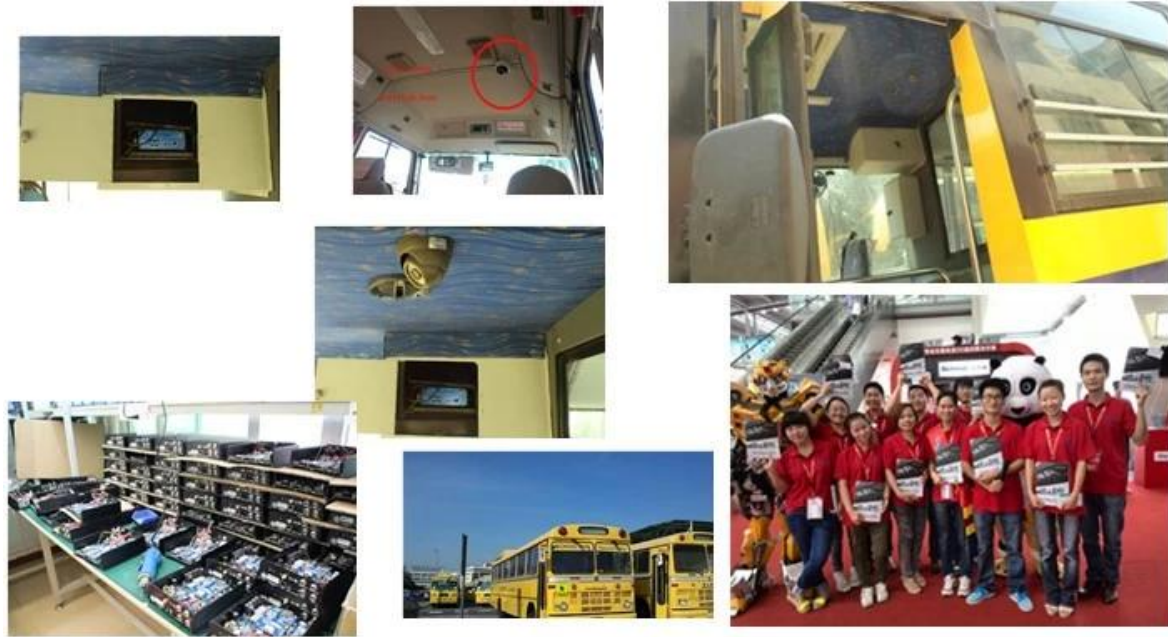

Certifikace: