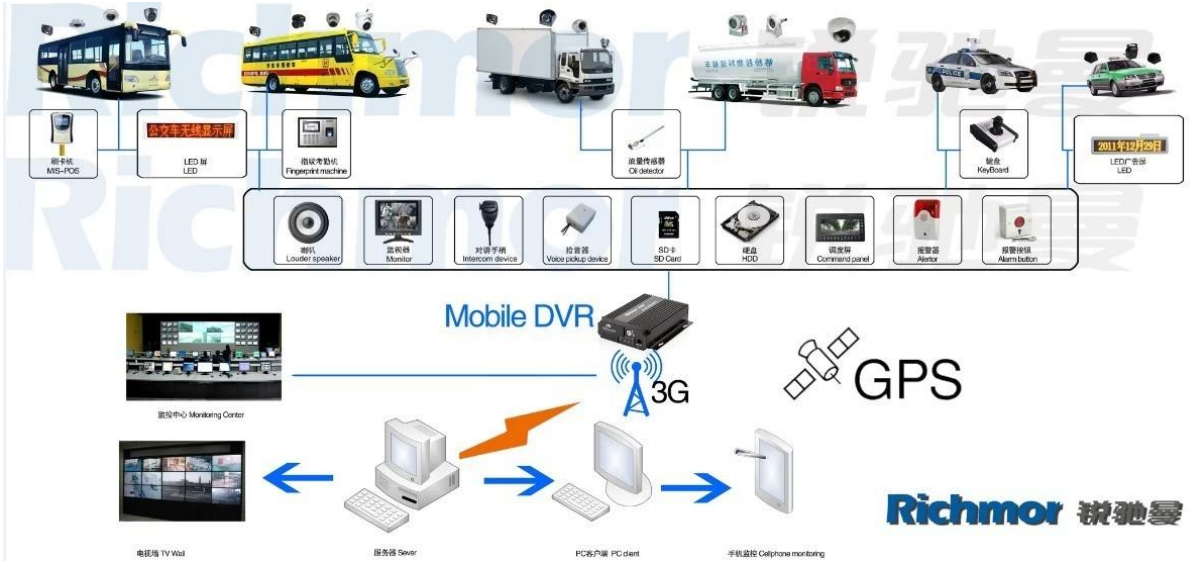

Naše mobilní DVR projekt pro vozidla

Certifikace: