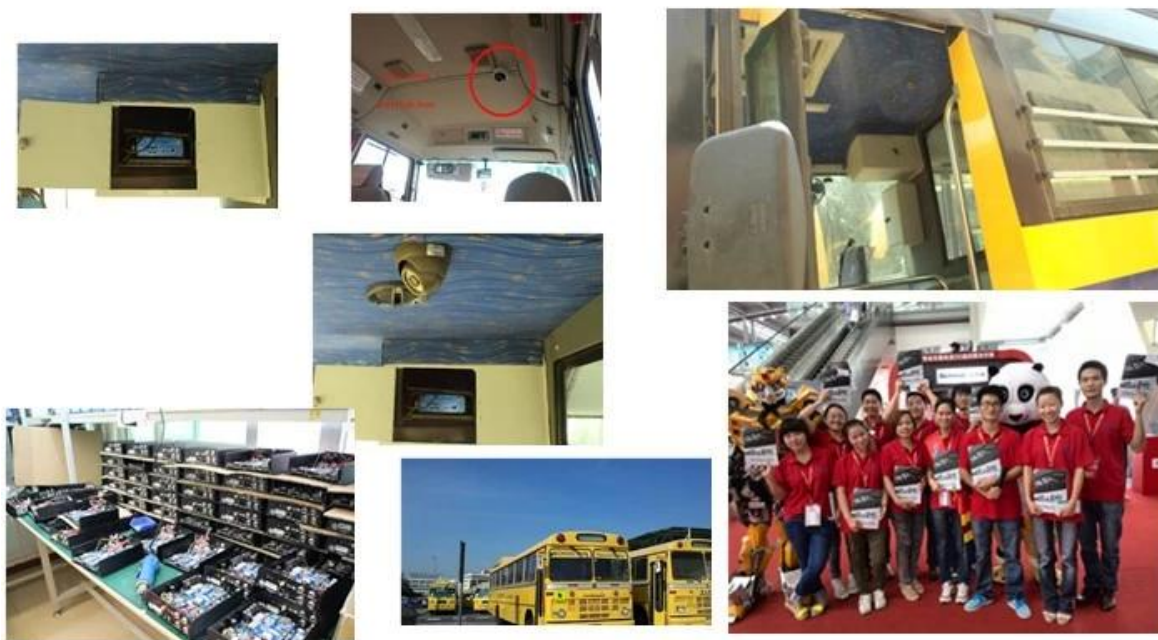

Certifikace: