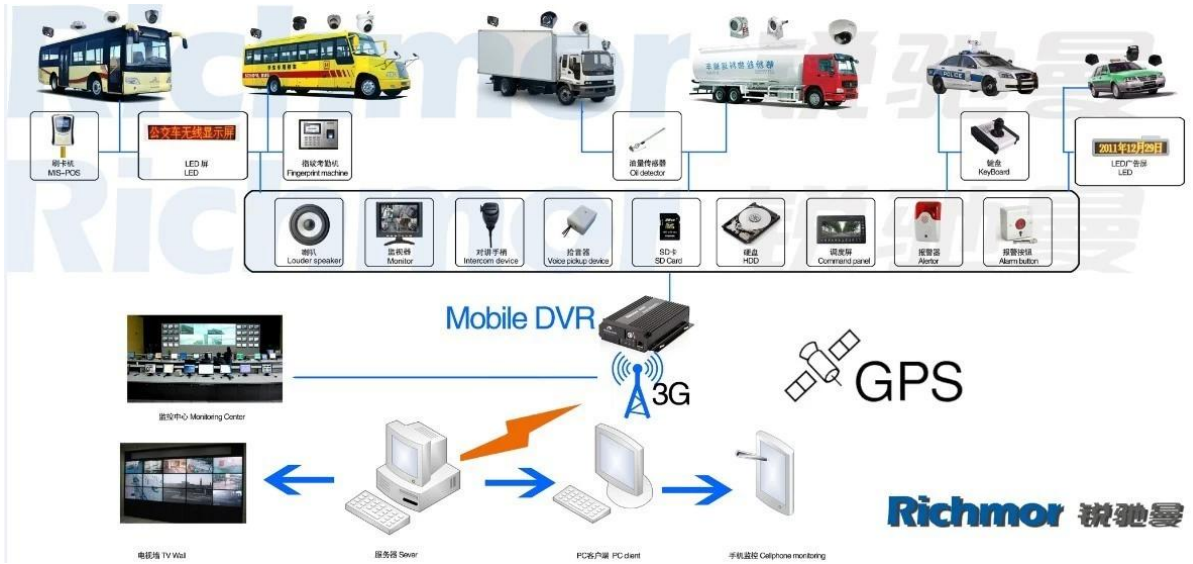

H.264 duální SD karta 3G mobilní DVR s Wifi G-Sensor GPS pro automobilový mobilní DVR

Model: RCM-MDR301WDG

Hlavní funkce:

1. 4 kanál SD karta Mobile DVR
2. Podpora 3G, GPS, WIFI, G-senzor, funkce UPS
3. Podpora PTZ dálkové ovládání
4. Podpora real-time sledování
5. Podporuje SD přepsány dnů
6. podporuje zálohování a aktualizaci s SD kartou
7. Vlastní recovery po moci znovu připojit
8. Stabilní hliníkové slitiny konstrukce s tlumičem

| | | |
|------------------------------|----------------------------------|--|
| Audio | Audio vstup | Čtyři kanály samostatným přívodem & nbsp; 500Ω |
| | Audio výstup | 1 Channel (4 kanály lze převést Volně) |
| | Základní Výstup & nbsp; Level | 1.0-2.2V |
| | Zkreslení plus šum | ≤-30dB |
| | Režim nahrávání | Zvukových a obrazových synchronizace |
| | Kompresce zvuku | ADPCM |
| Alarm | Alarm | 4 kanály nezávislý vstup. High Voltage Trigger |
| | Alarm out | 2 kanály Nezávislý výstup |
| | Přesunut Detect | k dispozici |
| Sít Rozhraní | Wire linka Access | Můžete rozbalit jednu Konektor RJ45 Ethernet portu |
| | Wifi | Můžete rozbalit jednu Wifi modul v |
| | 3G | Můžete rozbalit jednu WCDMA nebo CDMA2000 modul v |
| GPS rozhraní | GPS | Mohou rozšířit GPS modul uvnitř |
| Rozšířit rozhraní | Intercom | Mohou rozšířit Intercom modul v |
| | G-Sensor | Mohou rozšířit G-Sensor modul v |
| Ostatní | Spotřeba energie | DC8-36V & nbsp; 5% & nbsp; & nbsp; ≤10W |
| | Pracovní teplota | -20 °C ~ +85 °C & nbsp; ≤80% |
| | Hodiny | Built-In Hodiny, kalendář |
| Balení | Velikost produktu | 138 (L) * 112 (W) * 36 (H) mm |
| | Výrobek Hmotnost | 360g |

Naše softwarová aplikace CMS:

Pro Windows PC v reálném čase Surveillance

Pro IOS & amp; Telefon Surveillance Android OS Mobile

Naše mobilní DVR projekt pro vozidla

Certifikace:

Dodací lhůta: Do 5 pracovních dnů po potvrzení platby.