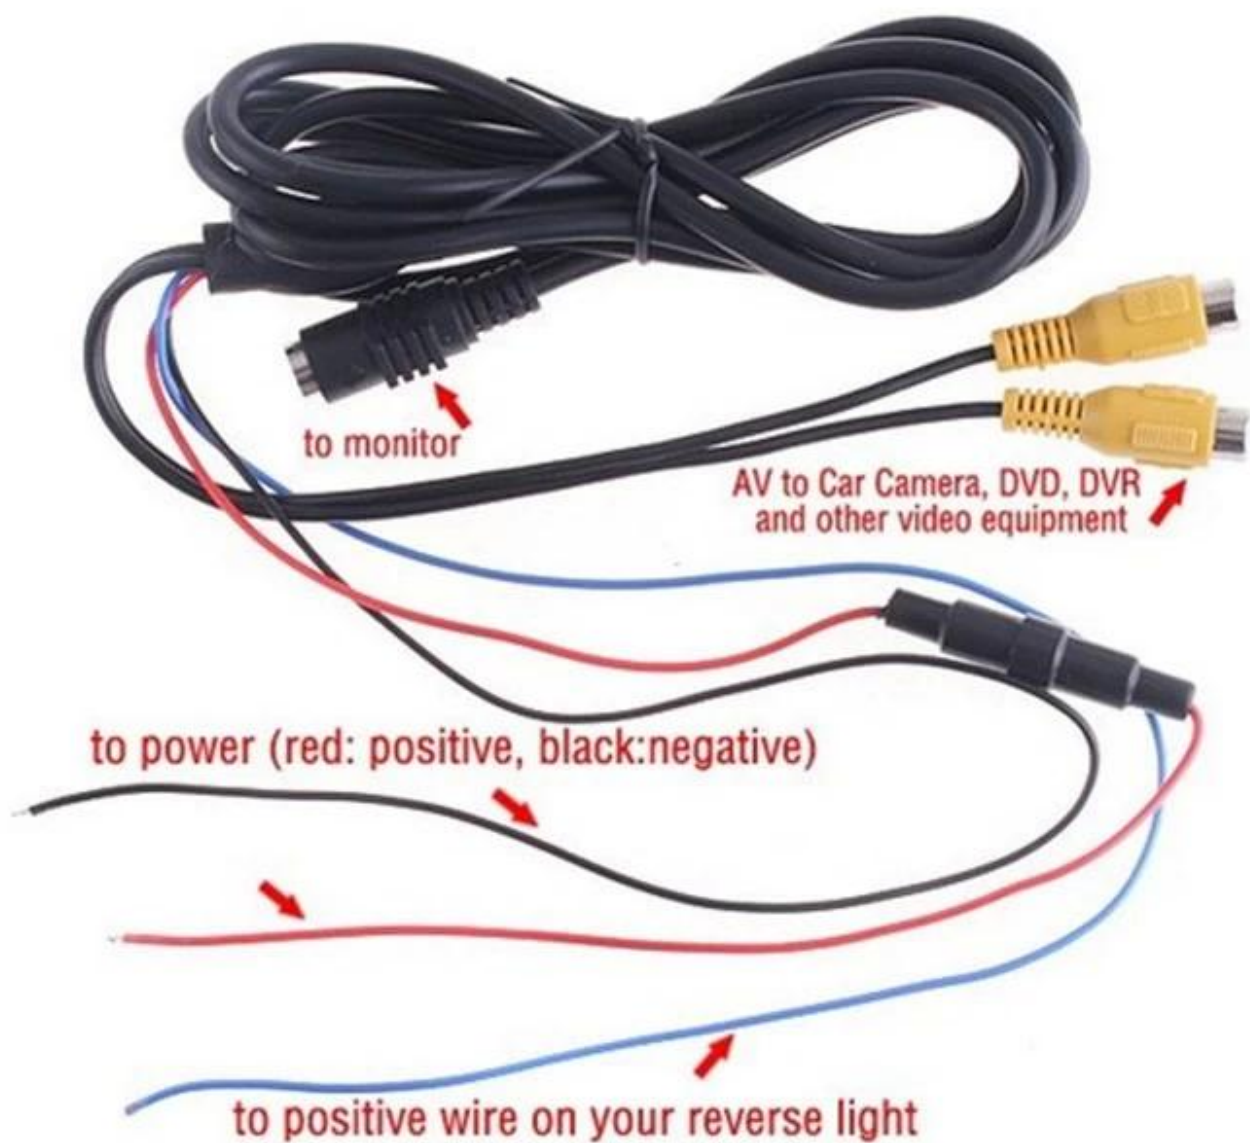

System: NTSC / PAL

video: dva způsob, jak video vstup (BNC konektor)

Audio: 1 zvukový vstup

Analogový LCD Španěl OSD menu jazyk: angličtina / čínština

Zadní sledování: obraz může být změněná vlevo a vpravo, nahoru a dolů

Napájecí zdroj: DC12V

Dodává se s adaptérem 220V-12V

Spotřeba energie: 7W

Provozní teplota: -20 ~ 80 stupňů Celsia

Provozní vlhkost: 20 % ~ 85 %

Plně funkční dálkové ovládání, modrá obrazovka, když žádný signál  
S sám stojánek, Headrest držák rámu