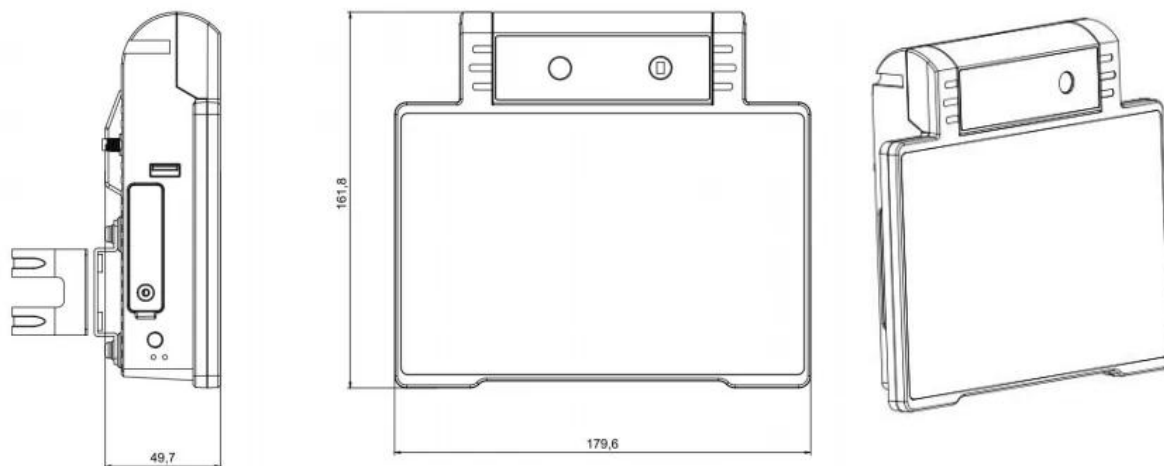

Výhoda

Bezdotyková detekce temp

Video dohled v reálném čase

Podpora formátu 1080P, H.265

Ukládání dat na dvou TF kartách

Monitorovací obrazovka v reálném čase a termovizní obrazovka

Inteligentní hlasové výzvy a alarmy
Detekce obličeje a snímek
4G úplná bezdrátová komunikace Netcom (volitelná)
GPS / BeiDou duální režim polohování (volitelné)
Podpora standardní platformy ministerstva
Podpora vzdálené aktualizace systému

Velikost [mm]

Případ aplikace