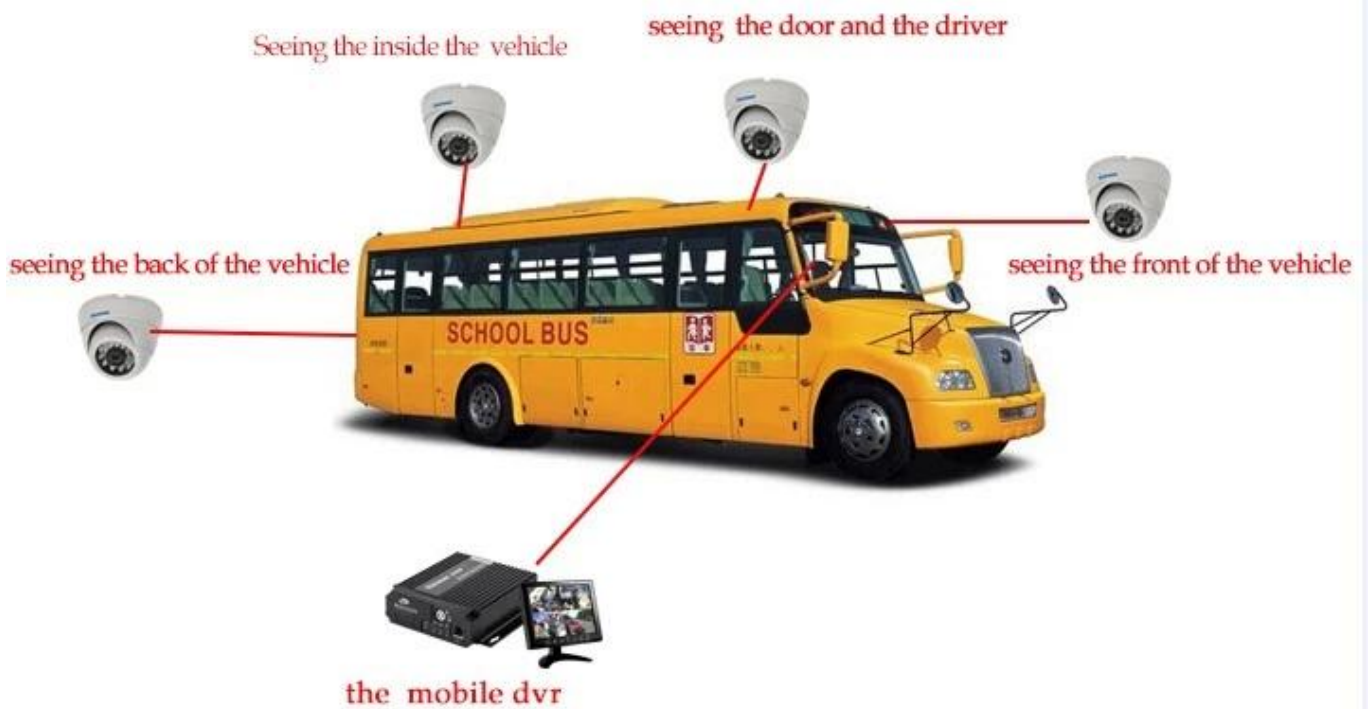

## Romo zobrazovaný dohled Roztok 3 G 4G mobilní DVR školní autobus