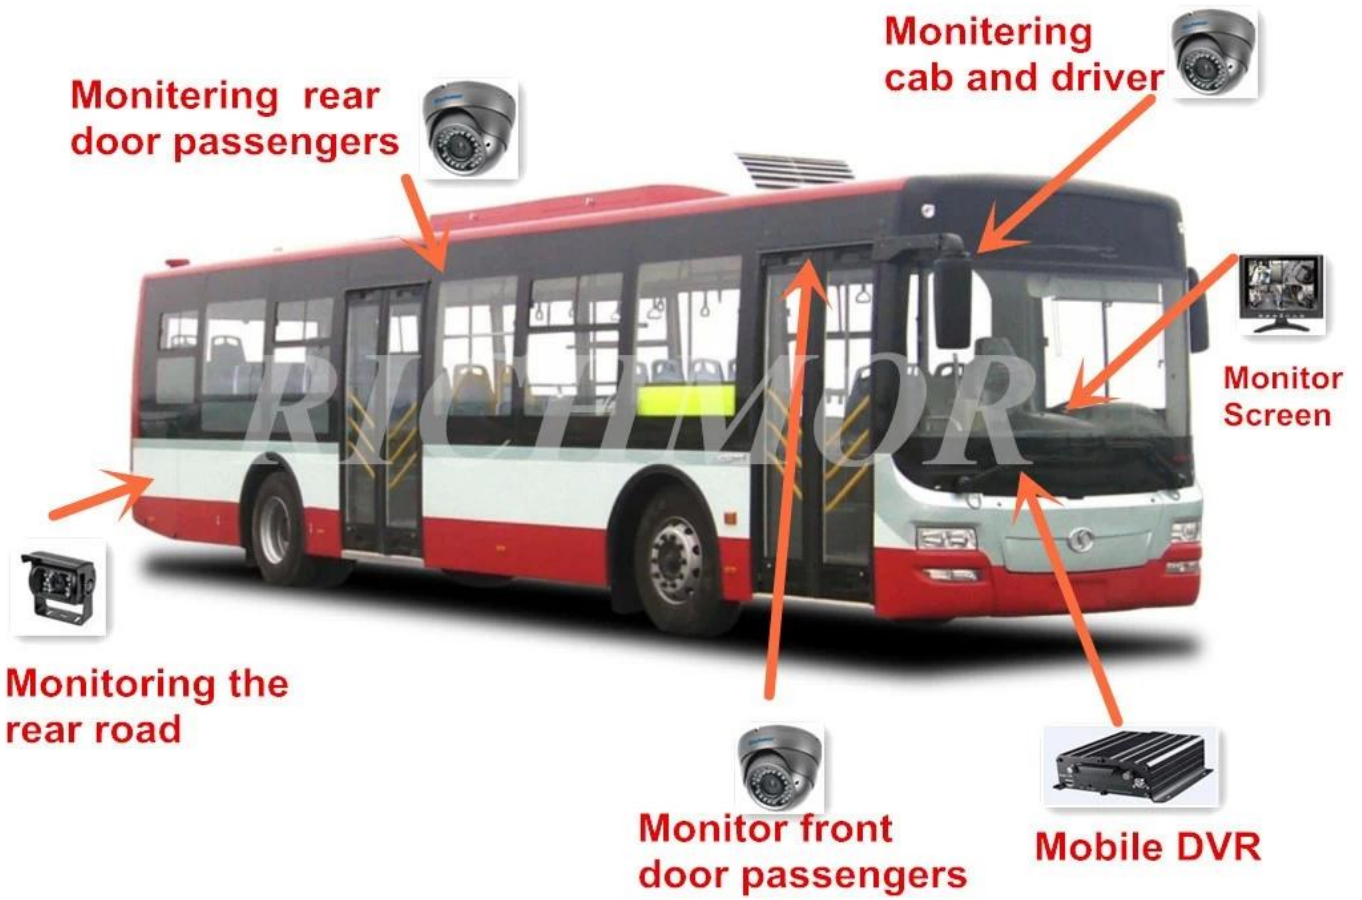

Professional Mobile DVR Solution for Bus