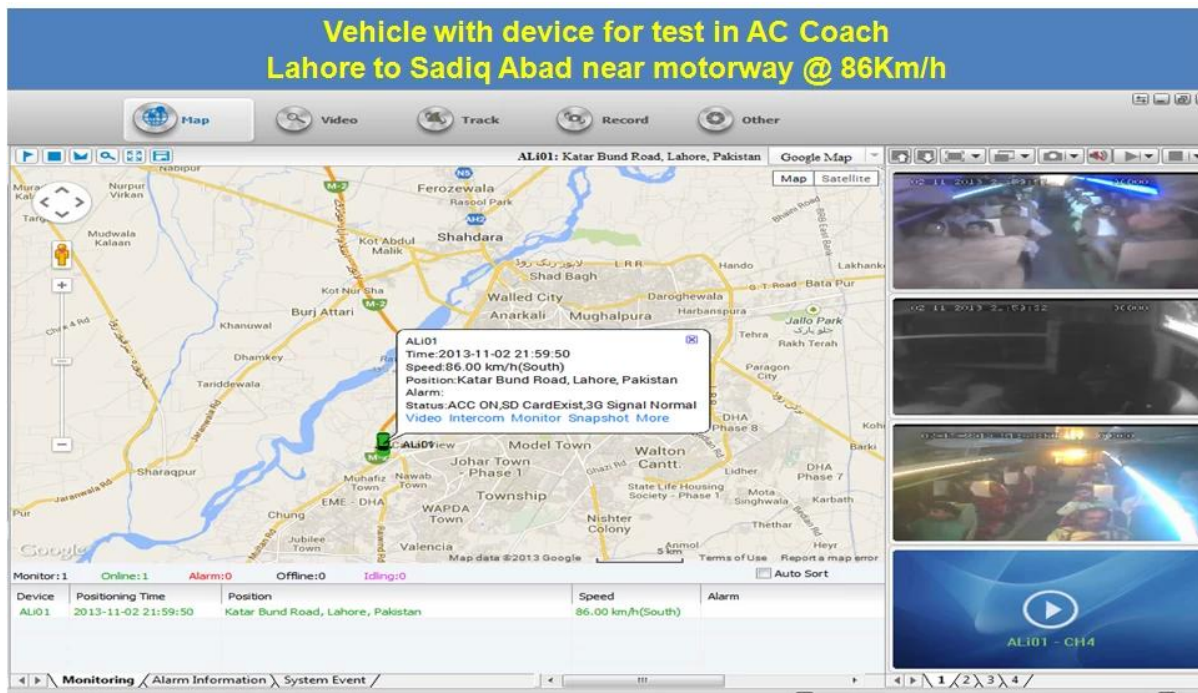

Náš CMS software aplikace

Pro Windows PC v reálném čase Surveillance

Pro IOS & amp; Telefon Surveillance Android OS Mobile