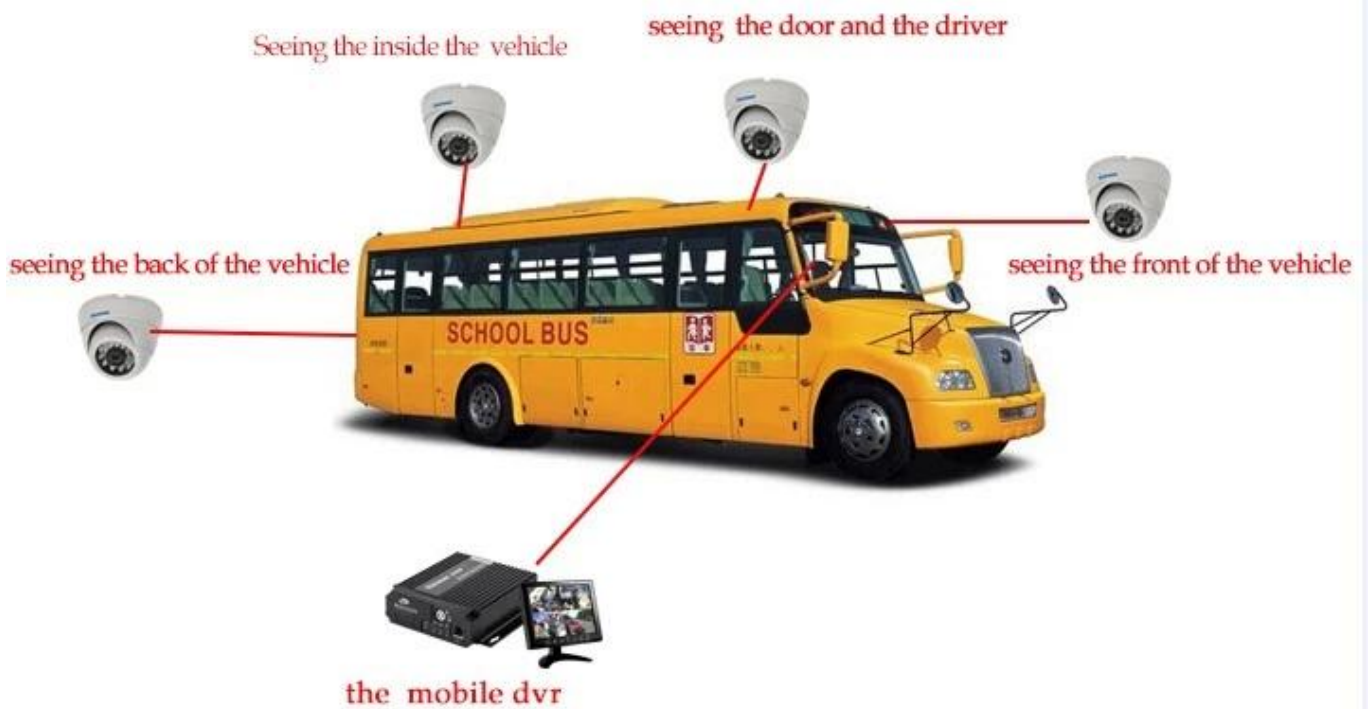

Romo zobrazovaný dohled Roztok 3 G 4G mobilní DVR školní autobus

The Professional Mobile DVR Solution For Truck

Professional Mobile DVR Solution for Bus

Aplikace

Široce používané v automobily a autobusy, taxíky, školní autobus, kamion, nebezpečné vozidel, osobní automobily a lodě, atd.