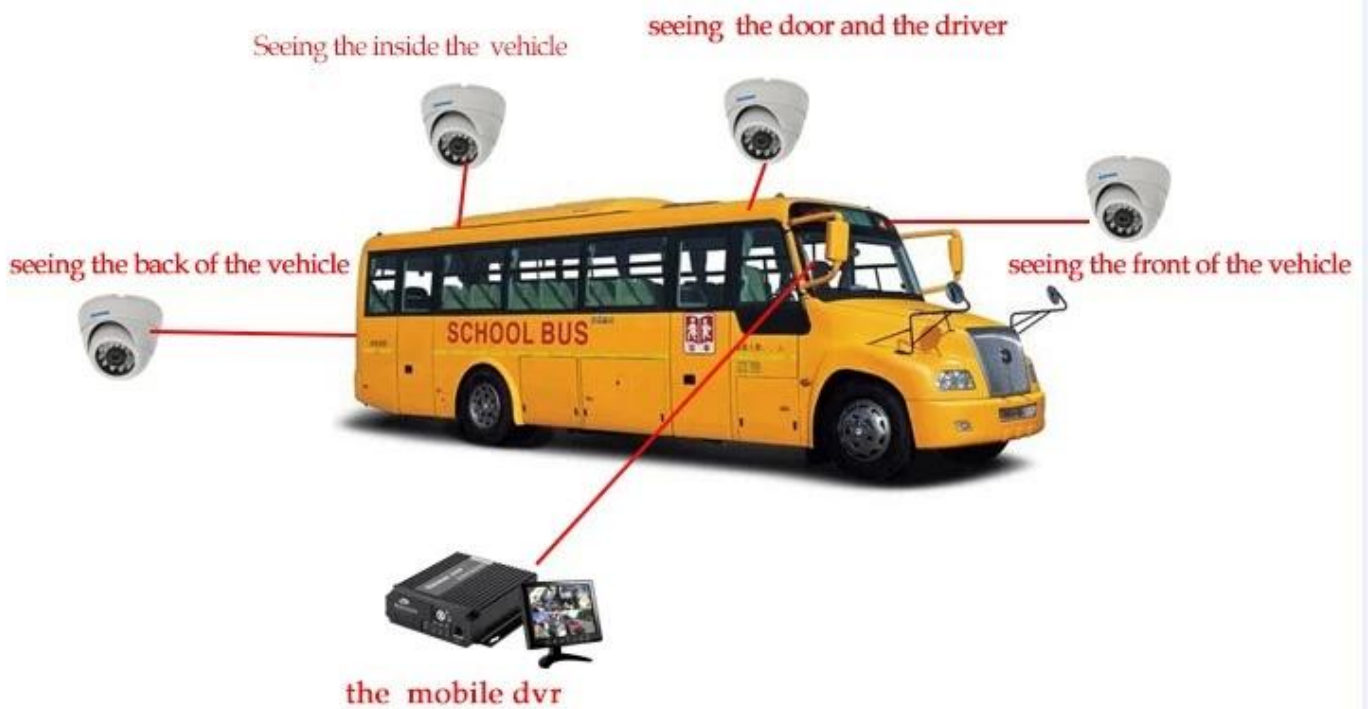

## Romo zobrazovaný dohled Roztok 3 G 4G mobilní DVR školní autobus