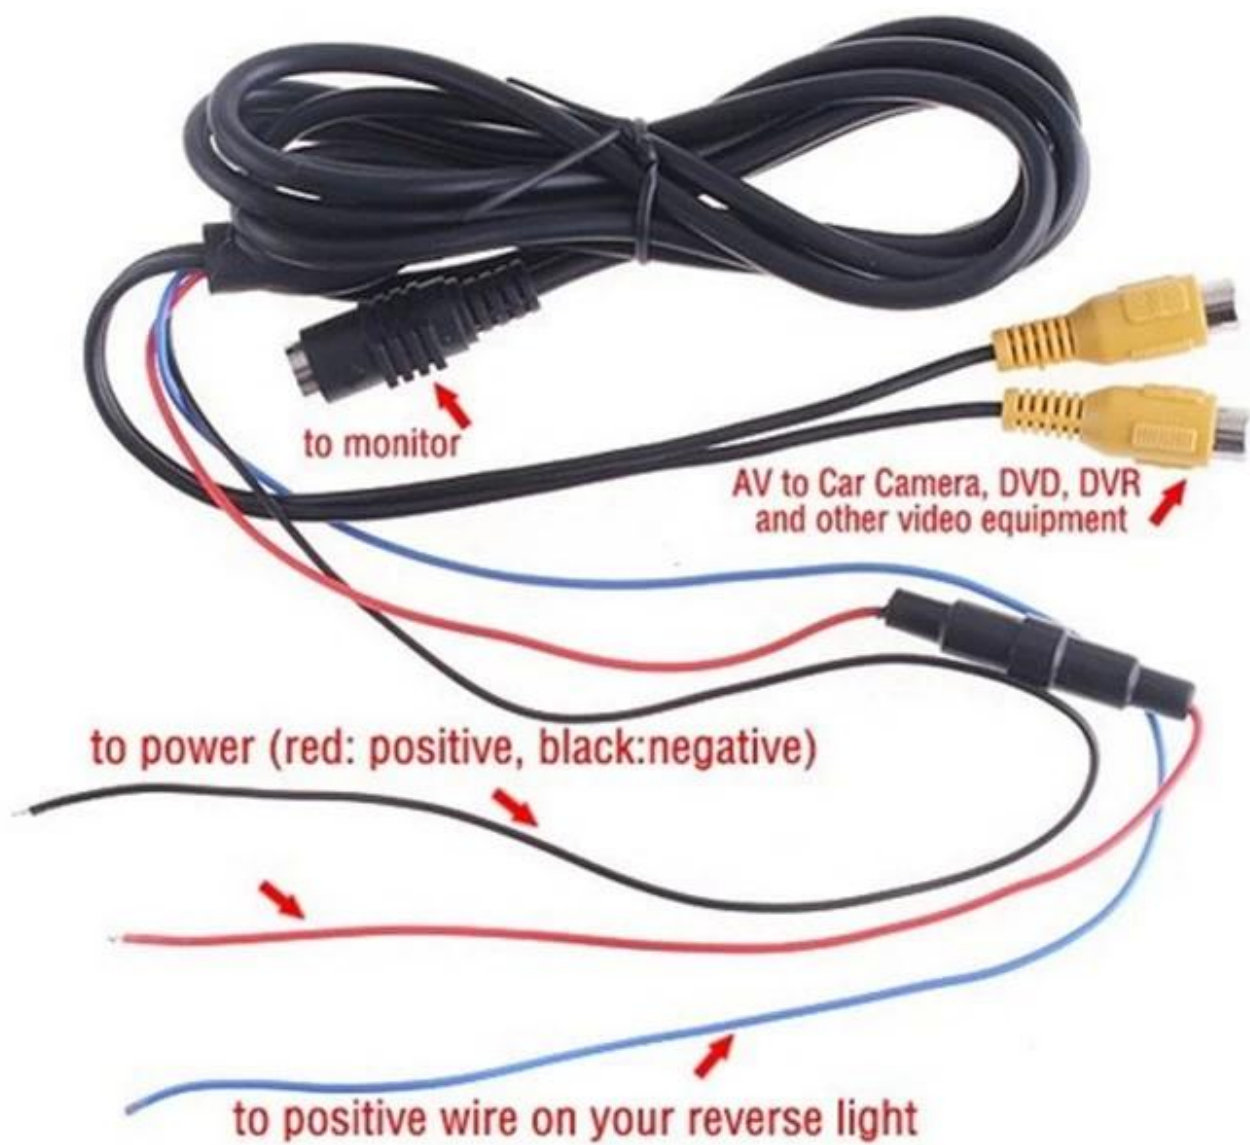

Audio: 1 audio vstup

Analogový LCD panel jazyk OSD menu: English / Chinese

Zadní pozorování: image lze změnit vlevo a vpravo, nahoru a dolů

Napájení: DC12V

Dodává se s 220V-12V adaptéru

Příkon: 7W

Provozní teplota: -20 ~ 80 stupňů Celsia

Provozní vlhkost: 20% ~ 85%

Plně funkční dálkové ovládání, modrá obrazovka, když žádný signál  
S Samostatně stojící držák, montáž opěrky hlavy rámu

**7inch LCD monitor do auta "s Certifikace:**