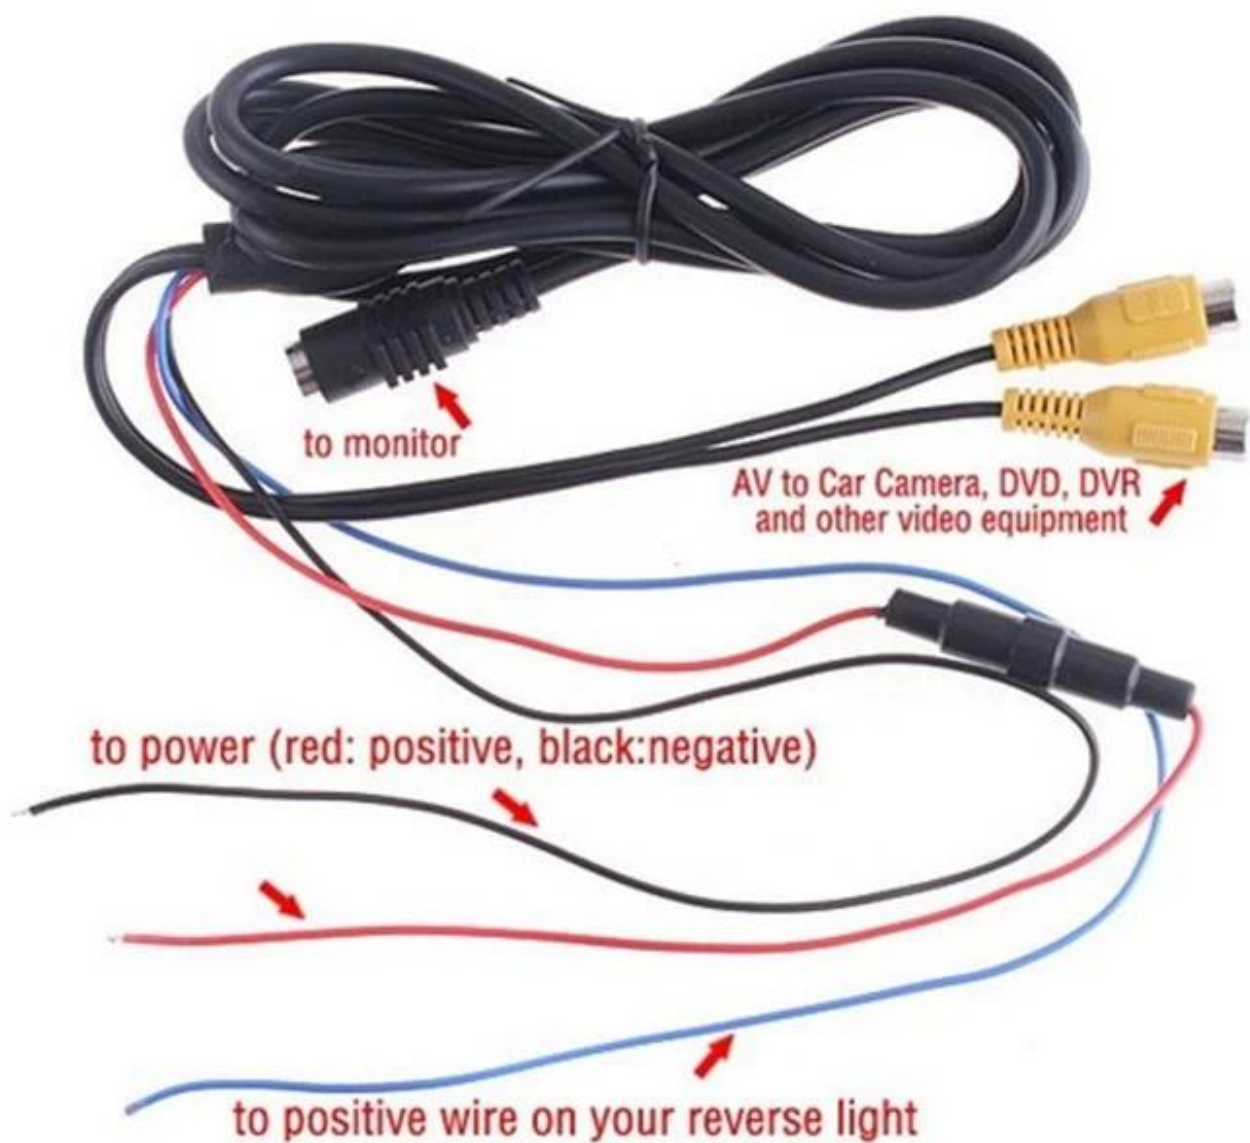

LCD monitor do auta'S Character:

1. Displej: 7inch TFT LCD panel, 16: 9
2. Rozlišení: 234 x 480pixels
3. Napájení: DC 12V, spotřeba energie: $\leq 7W$
4. Univerzální LCD monitor pro VCD / DVD / TV / GPS
5. Objeví se zmizením videosignálu
6. Modrá obrazovka
7. Připojení vodič může projít trubicí autosedačku
8. Použití vysoce kvalitní kabel a vysoký jas podsvícení pro zlepšení názornosti a trvat dlouho
8. Barva k dispozici: černá

video: obousměrné video vstup (BNC konektor)

audio: 1 audio vstup

Analogové LCD panl OSD menu jazyk: angličtina / čínština

Zadní Pozorování: image lze změnit vlevo a vpravo, nahoru a dolů

Napájení: DC12V

Dodává se s 220V-12V adaptér

Příkon: 7W

Provozní teplota: -20 ~ 80 stupňů Celsia

Provozní vlhkost: 20% ~ 85%

Plně funkční dálkové ovládání, modrá obrazovka, když žádný signál
S Samostatně stojící držák na opěrku hlavy montáž na rám

7inch LCD monitor do auta "s Certifikace:

Kromě zboží pro vozidla 7 palcový LCD monitor do auta pro vozidla, Richmor mají [P2P IP kamera](#).

7inch LCD Car Monitor pro vozidla'S Balení:

7inch LCD Car Monitor pro vozidla Je doprava položky:

1. FedEx / DHL / UPS / TNT na vzorků, Door-to-Door;
2. Delivery Time: 3-7 dny na vzorků; negoniation na batch zboží.