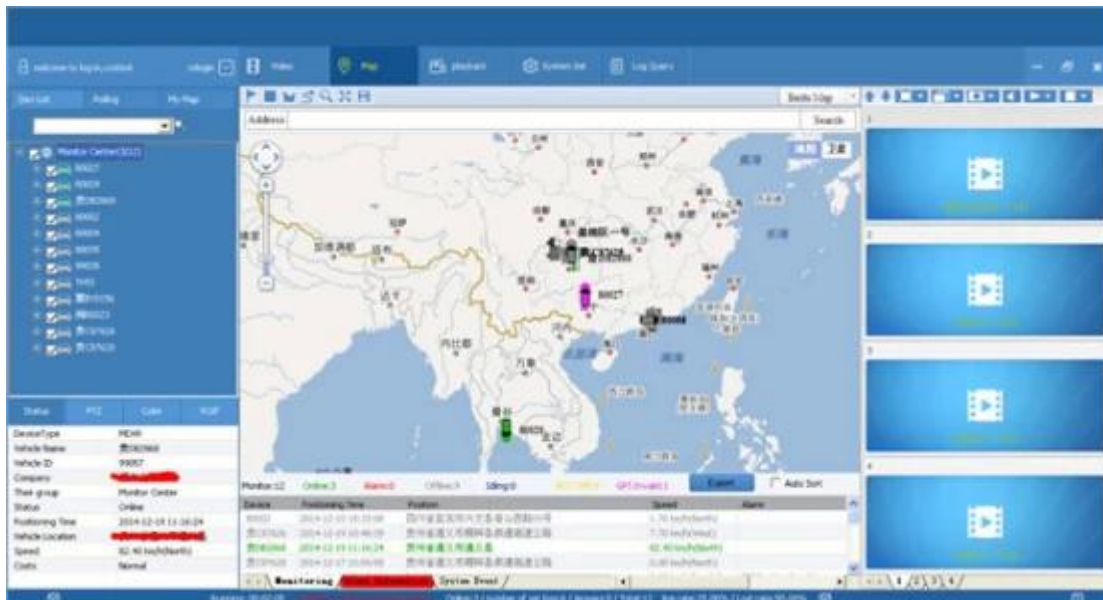

CMSV6 v mobilu.

Mít vše v dlani vaší ruky

Monitorování prostřednictvím mobilního telefonu - systém podpory iPhone, Android, iPad v reálném čase

Sledování platforma přehrávání