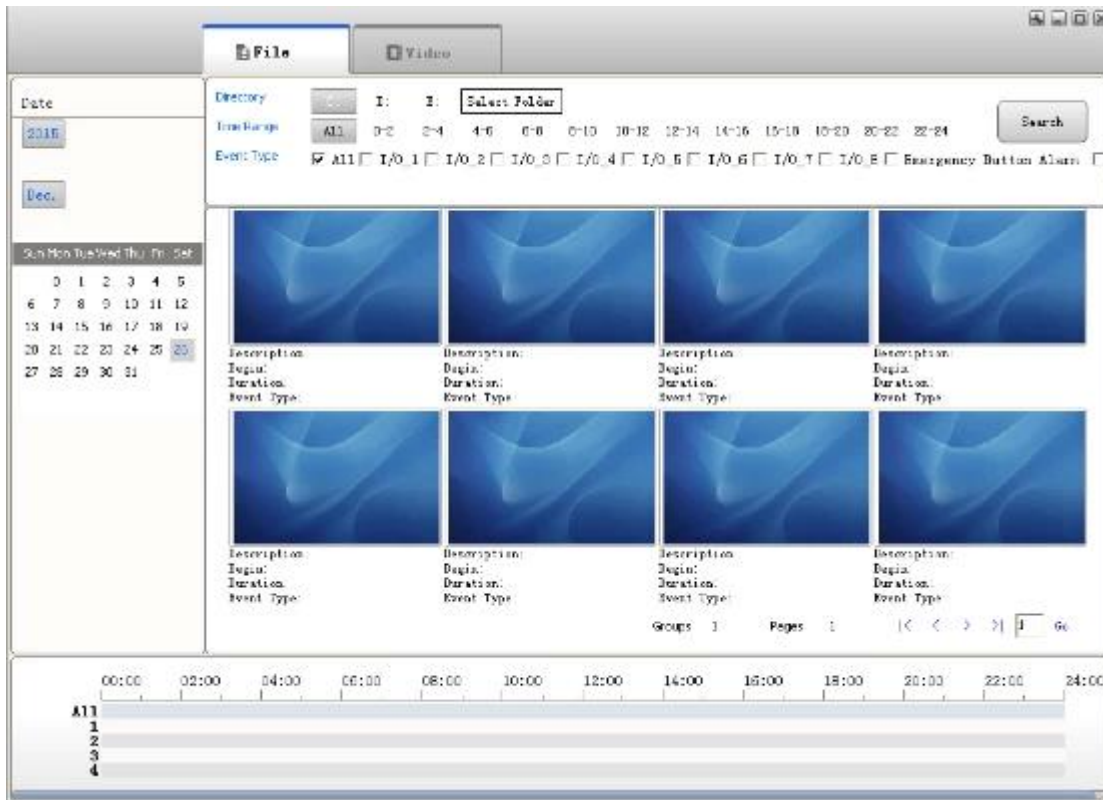

Hráče softwarové rozhraní (CMSV6 v PC)

CMSV6 v mobilu.

Mít vše v dlani vaší ruky

Monitorování prostřednictvím mobilního telefonu - systém podpory iPhone, Android, iPad v reálném čase

Sledování platforma přehrávání