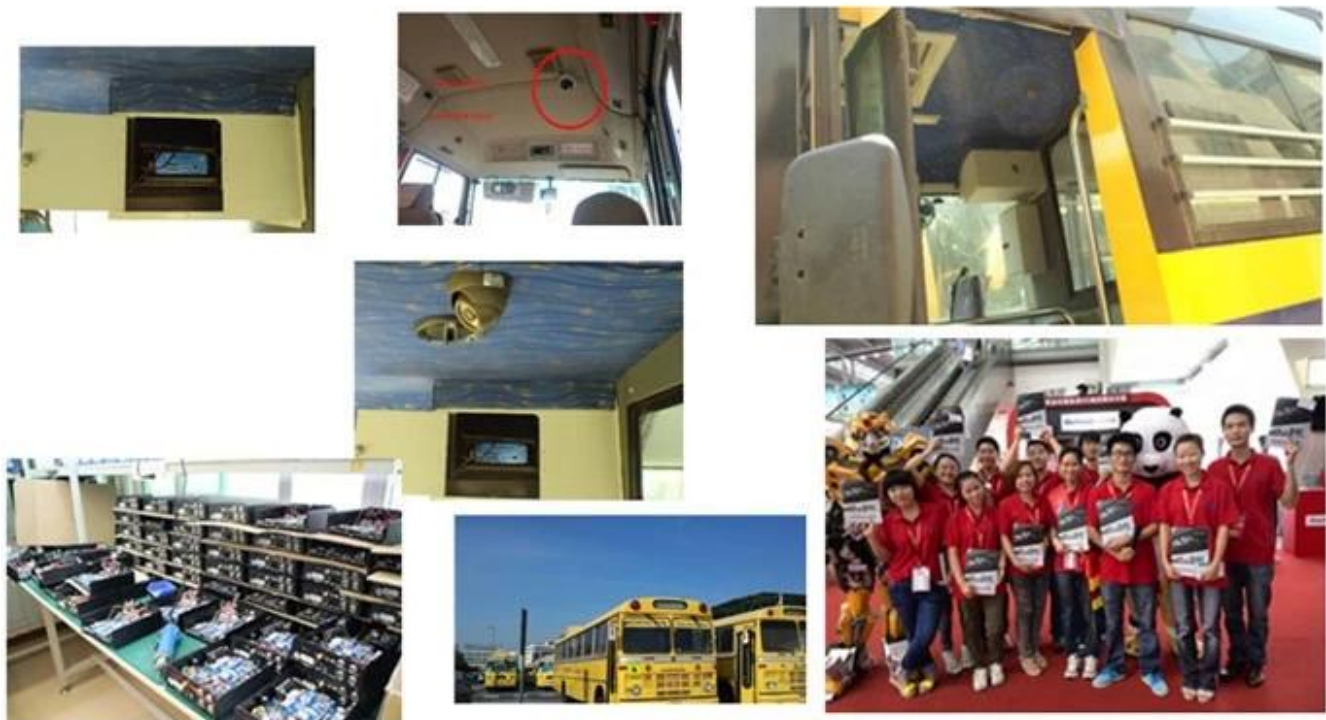

Výkonný software a případy:

HDD Mobile DVR'S Certifikace: