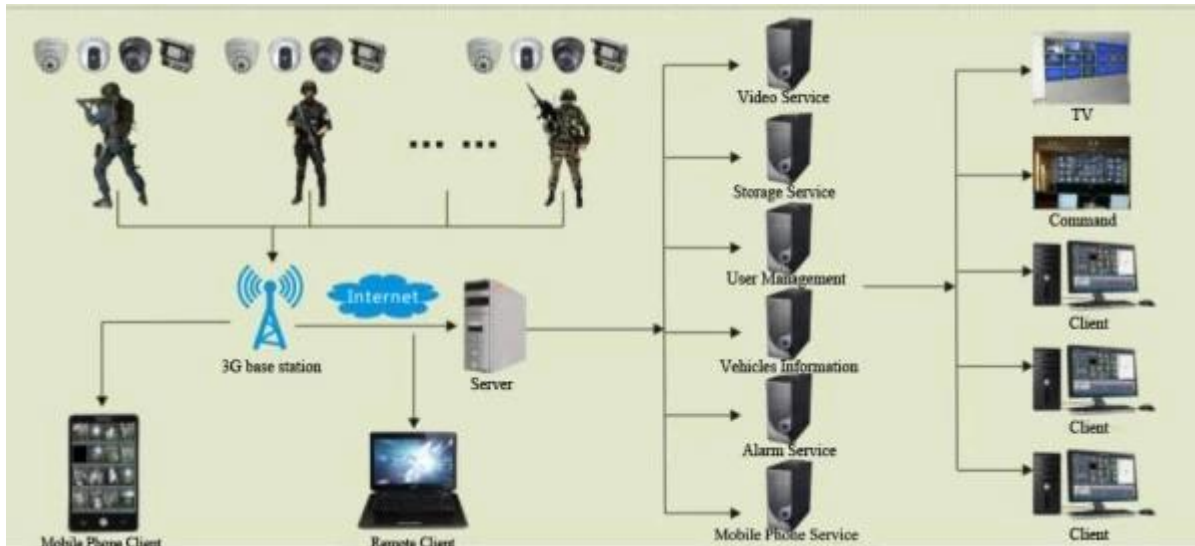

Specifikace

Položka	Popis	
Ovládání & systém	Linux	
Samostatná & konstrukce	Main device: work independently to realize local record Auxiliary device: GPS / 3G, backup battery	
Grafika & provoz & rozhraní	Použit & tlačítka & úplný & nastavení & na & různé & parametry	
Video	Video & vstup	Vestavěný & kamera & objektiv, & úhel & na & viditelnosti: & 70 °, & CMOS & senzor
	OSD	Osvětlení: & 0.1Lux
	Komprese	Time & datum, & zařízení & ID, & GPS, & etc.
	Video & rozlišení	H.264 & H.263, & High & výkon & procesor & se & přijat.
	Video & rychlost	VGA & od & default, & QVGA & volitelný
	Preview & funkce	Skutečné & čas, & záznam & Video & náhled
Audio	Dual & proud	Podpora
	Audio & vstup	Vestavěný & MIC
Nahrávání	Audio & výstup	Vestavěný & reproduktor, & > 1W
	Komprese	G.726
	Skladování & média	Micro-SD & karta, & podpora & 1G & ~ & 32G
	File & formát / systém	ASF & záznam & soubor & formát, & FAT32 & soubor & systém
	Nahrávání & režim	Startup & nahrávání & od & default, & podpora & příručka & nahrávání
Wireless & přenos & zařízení	Nahrávání & vyhledávání	Hledat & nahrávání & Video & soubory & od & čas, & typ, & etc.
	Nahrávání & přehrávání	Support fast forward, fast backward, play, pause, support 2, 4, 8, 16 times speed fast forward or fast backward, support playback of file by time
	Wireless & přenos & zařízení	Built-in 3G wireless transmission module, WCDMA, CDMA2000, TD-SCDMA system optional; Compatible with GPRS, EDGE;
Screen & parametry a & zařízení	Velikost	2.4 & palců
	Typ	TFT
Power & zásobování & spotřeba	Rozlišení	480 * 234
	Power & zásobování & řízení	Manual startup/shutdown; support manual off-screen, automatic off- screen
	Baterie & kapacita	Hlavní & zařízení: & 1500mAh, & 3,7 Pomocný & zařízení: & 2100mAh, & 7,4
	Nabíjení & období	2 & hodiny
Pracovní & životní prostředí	Pracovní & období	Nezávislé & práce & čas & na & hlavní & zařízení: & 4 & hodiny Working time of complete device (main device and auxiliary device): 5 hours, auxiliary device can supply power to main device
	Teplota	-20 ° C & ~ & + 50 ° C
Rozměr	Vlhkost	20% & & 80%
	Hlavní & zařízení	50 (W) & x90 (H) & x28 (D) & mm
Hmotnost	Pomocný & zařízení	70 (W) & x110 (H) & x28 (D) & mm
	Hlavní & zařízení	Hlavní & zařízení & net & hmotnost: & 95 g & hrubá & hmotnost: & 307,5 g Pomocný & zařízení: & net & hmotnost: & 238g, & hrubá & hmotnost: & 352g