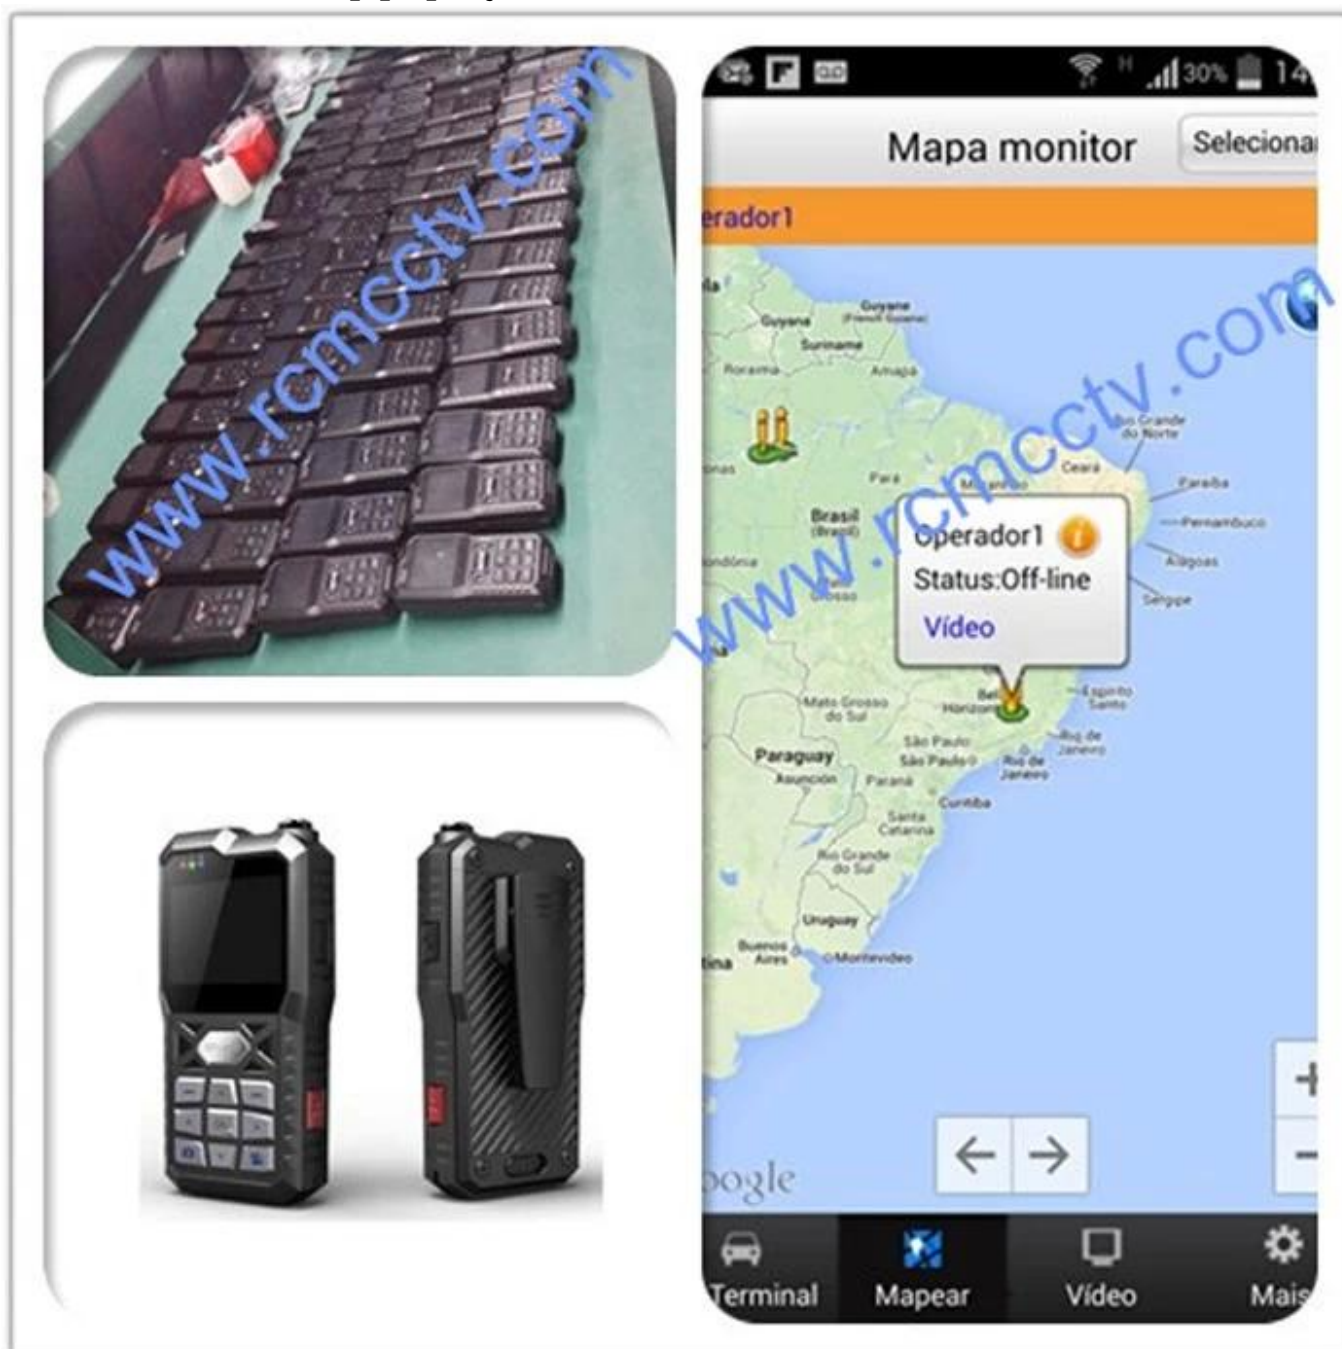

Paměťové medium	Micro-SD karta (1G ~ 64G)
Bezdrátový přenos	Byl postaven v 3G bezdrátového přenosu modulu
WIFI	Vestavěný WiFi modul
GPS	vestavěný GPS
Upgrade systému	Upgrade karty Podpora Micro-SD
Kapacita baterie	2350mAh, 7.4V
Doba nabíjení	& Lt; 3 hodiny
hodina	& Gt; 8 hodin
Teplota	Normální: -20 °C ~ 50 °C + (-68 ° F ~ 122 ° F)
Vlhkost	20% až 90%
Rozměry	80 (W) x140 (H) x35 (D) mm.
Hmotnost	Čistá: 475 g (1.05LB)

2014 Brazil World Cup případy:

Portable DVR'S Certifikace: