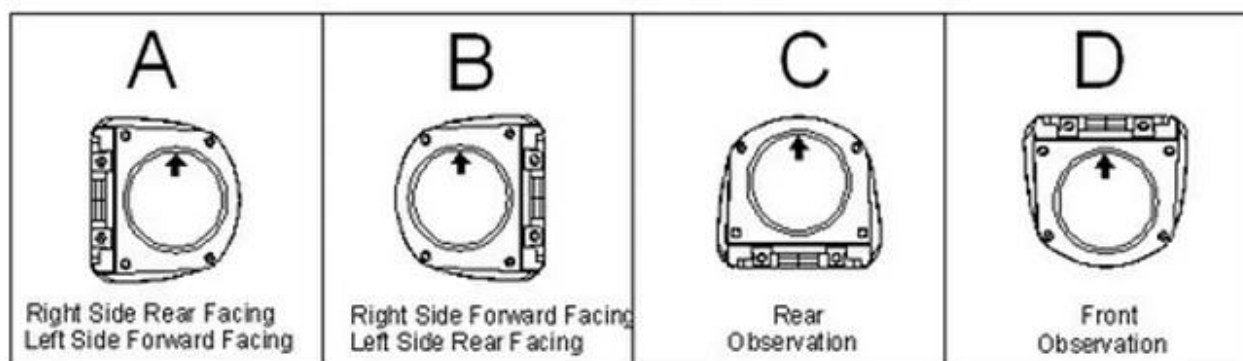

Infračervené spektrum	850nm
S / N poměr	Více než 50 dB (AGC vypnuto).
Automatické řízení zisku (AGC)	Auto
Vyvážení bílé	Auto
Elektronická závěrka	Auto
Kompenzace zpětného světla	Auto
Infračervená LED	12 LED diody
IR rozsah LED	10 metrů
Video výstup	1 Vp-p, 75Ω kompozitní, BNC x1
Audio výstup	Pro možnost
Funkce zrcadlení	Možnosti
Poměr gamma	0,45
Objektiv	f3.6mm Standardní objektiv, 2,8 mm / 6 mm pro volby
Nastavení vnějšího zaostření	N / A
Montáž objektivu	M12XP0,5mm závit
Nastavení panu	0-360 °
Zdroj napájení	12V DC ± 10%
Spotřeba energie	210mA
Velikost(LXWXH)	76,4 x 60,5 x 56 mm
Čistá hmotnost	215g
Voděodolný	IP67
Teplota	-10 ° C až + 50 ° C

Camera Module Orientation Matches Letter Orientation Illustrated:

Fotoaparát s bočním pohonem Certifikace: