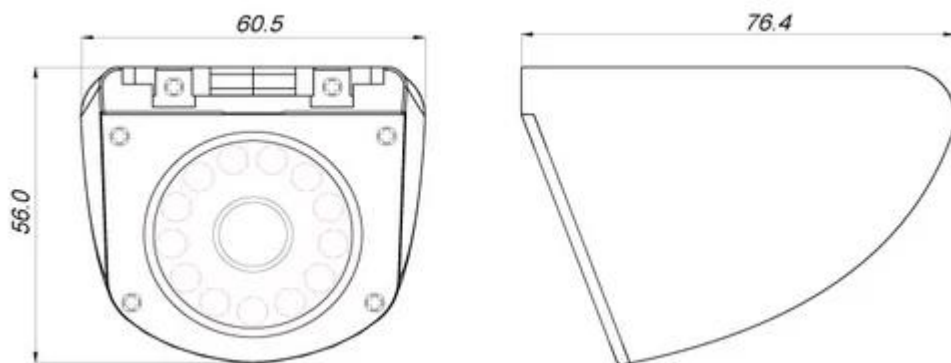

Fotoaparát s bočním pohonem's Charakter:

1. Mobilní boční pohled s pevným objektivem.
2. Available ve stříbrném provedení.
3. Nízká spotřeba energie
4. Jednoduchá instalace na strop nebo stěnu, povrch nebo podložku.
5. IP67 vodotěsný

Fotoaparát s bočním pohonem's Parametr:

Položka	Parametr
Senzor	1/3 barevné Sony CCD
TV systém	PAL / NTSC
Rozlišení	420TVL / 480TVL / 600TL pro volitelné příslušenství
Citlivost	0 Lux při F1.2 (Infračervená LED svítí)
Skenovací systém	625TVL, 2: 1 Prokládání
Synchronizace	Vnitřní