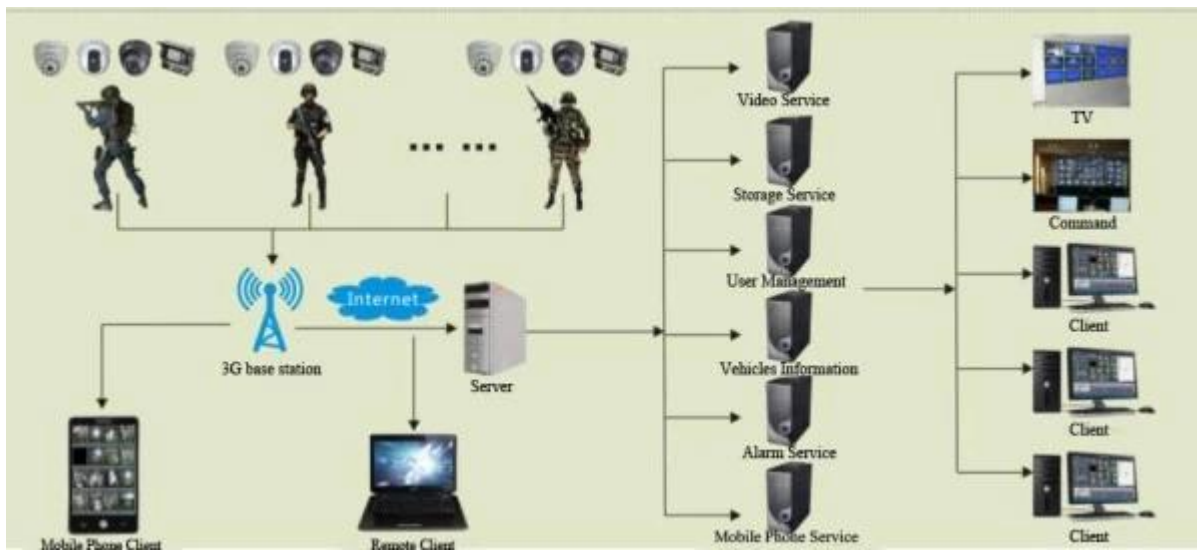

Při nošení na těle 3G Camera **Police DVR GPS WIFI Portable DVR SP5800**

Police DVR Přehled

Portable Video Recorder ("**Portable MDVR**"V krátkosti) je určen pro mobilní ruční nebo nosí monitorovacích produktů. Použit vložený platformu funkcí bezdrátového komunikačního 3G modul, WiFi modul a GPS modulem. Vestavěná baterie-poháněl, doplněk s drive-by-wire, malý fotoaparát, sluchátka s mikrofonom.

Používá standardní kódování H.264, podpora dálkové ovládání a Místní Micro SD karta záznamu funkce, podporují normální přehrávač (VLC, **STORM**) Přímou hrát proudu.

Front and side board definition

Back cover definition

Figure 4

1. Adorn clasp
2. Battery Cover Buckle
3. Battery Cover switch

Aplikace

应用案例/applications

FCC CE ROHS certifikace

Díky za vaše podpěr!

Vítejte na kontakt s Jenny pro více informací

E-mail: jenny@rcmccctv.com