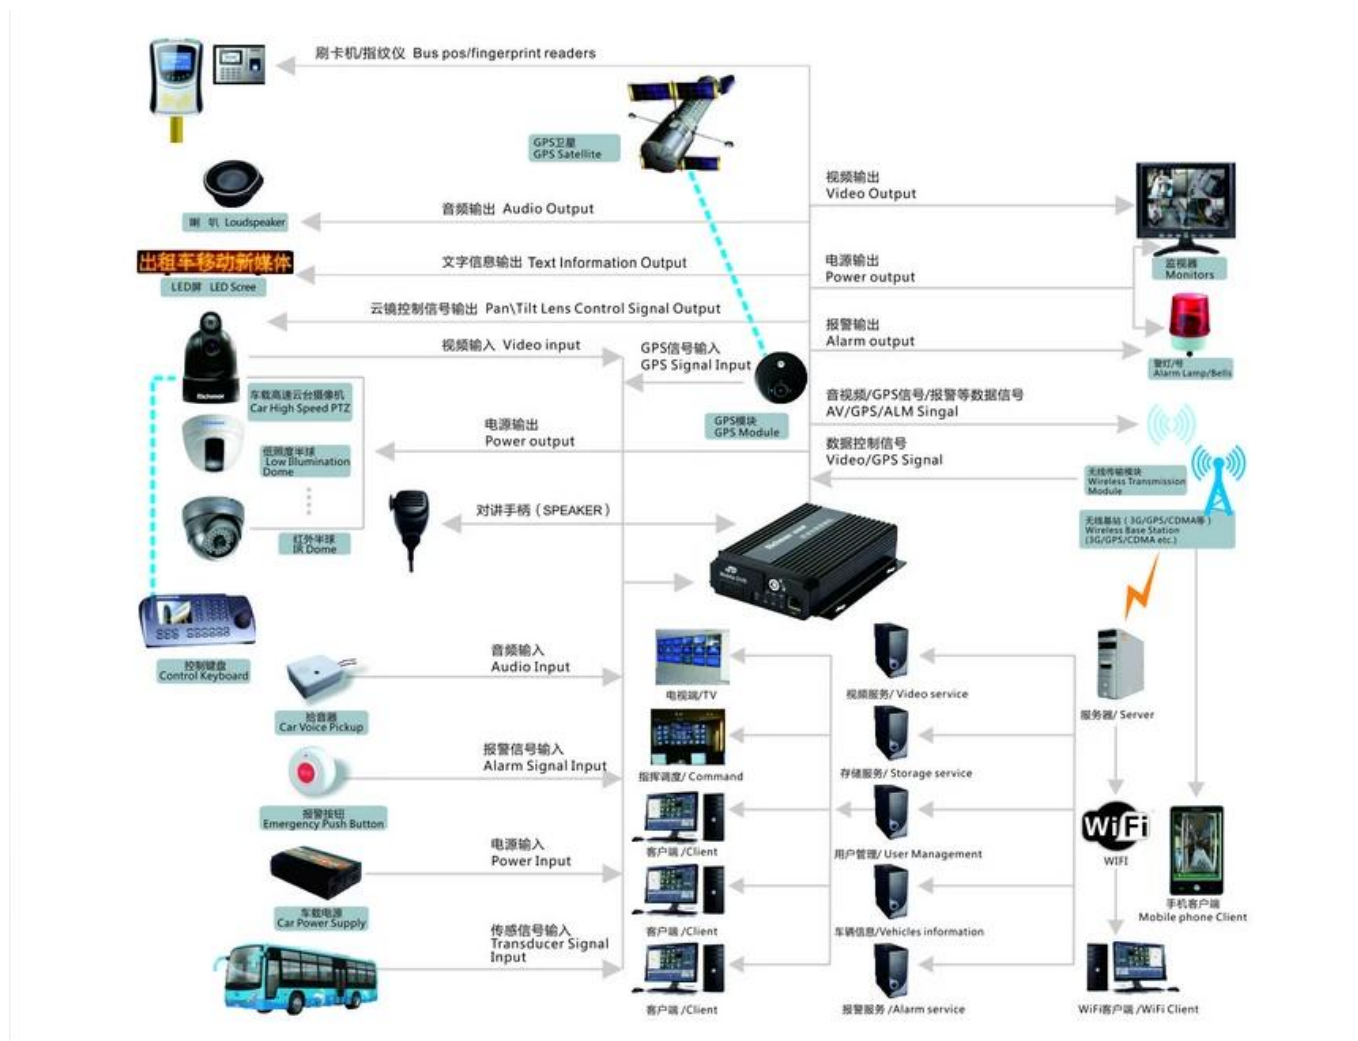

Aplikace

Další související druhy mobilních DVR