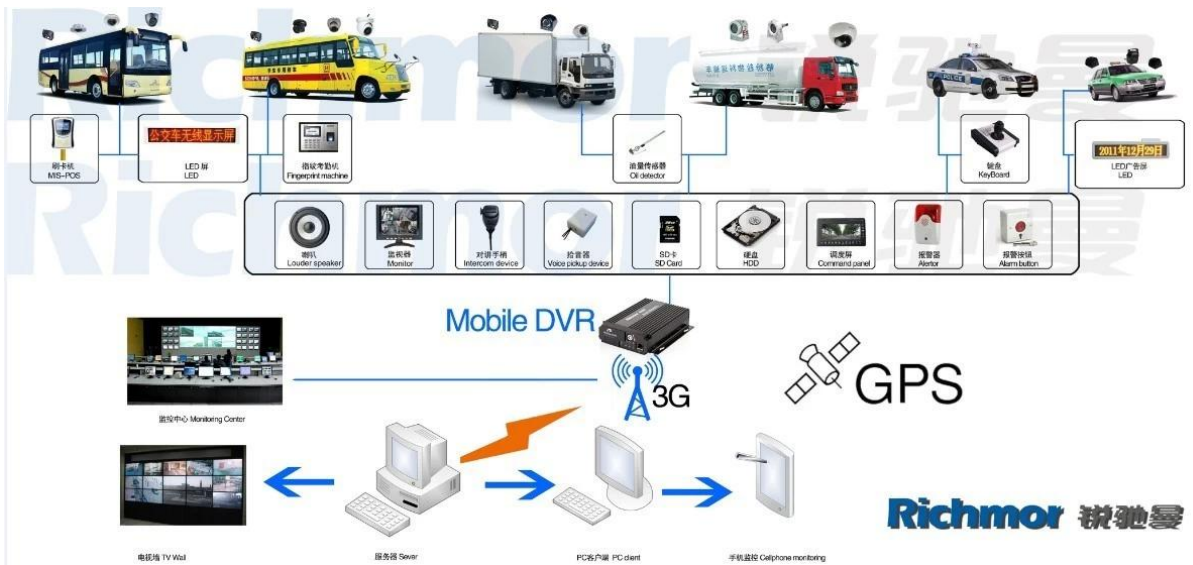

Náš mobilní DVR projekt pro vozidla