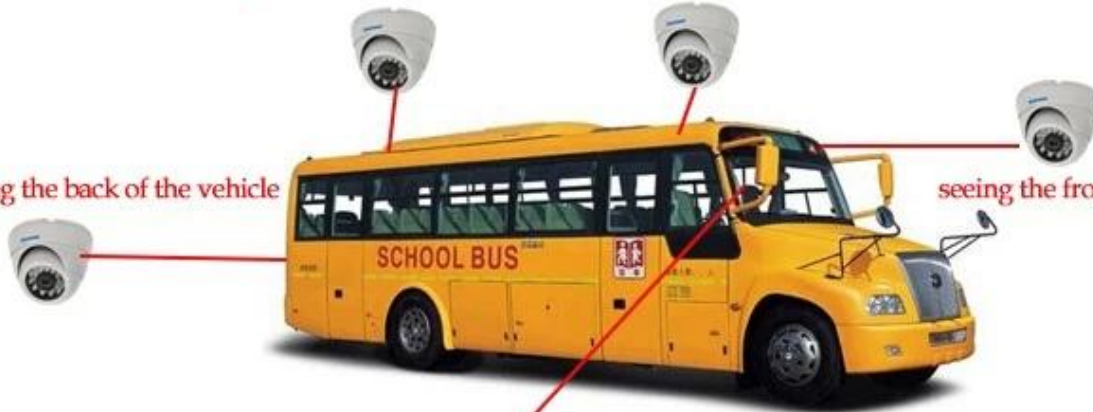

PLAYer softwarové rozhraní

Romote zobrazení sledování 3 G 4G mobilní DVR školní autobus řešení

Seeing the inside the vehicle

seeing the door and the driver

seeing the back of the vehicle

seeing the front of the vehicle