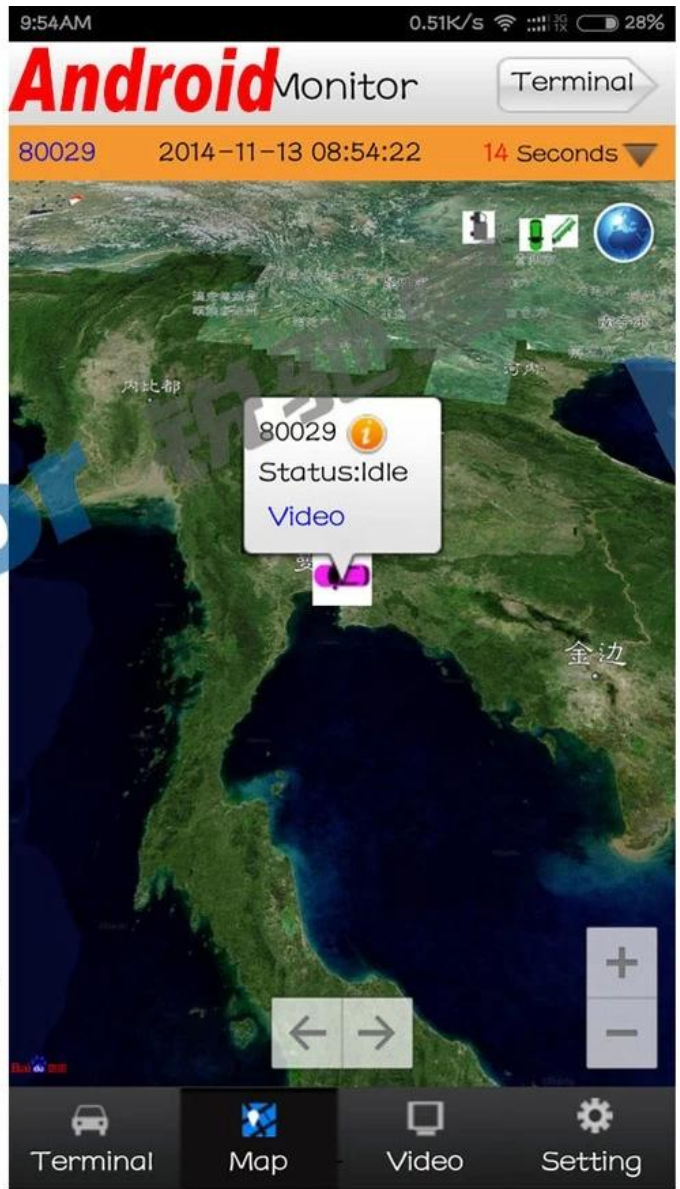

Serverové softwarové rozhraní

Vehicle Management System Welcome! 销售客户 | Manager | Exit

Report Device User

Mileage Summary

Begin Time: 2016-01-08 00:00:00 To: 2016-01-08 16:27:09

Device: All Devices

Index	Vehicle	Total Mileage (KM)	Begin Time	Start Mileage (KM)	Start Position	End Time	End Mileage (KM)
1	粤EX3114	174.88	2016-01-08 09:03:32	22.95	22.534264, 114.006444	2016-01-08 16:25:41	157.83
2	粤EX3130	202.07	2016-01-08 07:33:17	18.1	22.884299, 112.892602	2016-01-08 16:25:28	171.57
3	24012	277.42	2016-01-08 07:09:55	23.41	23.369562, 116.675227	2016-01-08 14:57:24	300.83
4	冀A76248	97.4	2016-01-08 00:00:25	299.97	41.572469, 118.786245	2016-01-08 09:42:39	41.09
5	24023	0	2016-01-08 00:00:07	16.26	37.758759, 120.731127	2016-01-08 16:19:07	16.26
6	鲁QW5387	416.36	2016-01-08 06:09:54	96.66	35.461432, 117.643793	2016-01-08 16:20:11	92.83
7	鲁J81712	120.98	2016-01-08 04:48:40	26.51	35.876478, 117.681941	2016-01-08 14:25:07	144.92
8	粤H65250	45.81	2016-01-08 00:00:03	139.13	22.654394, 112.498593	2016-01-08 16:15:15	115.82
9	粤H65153	40.61	2016-01-08 00:00:27	92	22.854197, 112.497665	2016-01-08 16:11:28	73.72
10	粤H65368	111.72	2016-01-08 00:00:15	145.61	22.654321, 112.498645	2016-01-08 16:24:48	93.9
11	粤H65010	52.02	2016-01-08 00:00:10	93.24	22.854234, 112.497795	2016-01-08 16:15:55	57.92
12	鲁AA3683	855.08	2016-01-08 00:00:29	354.36	35.950843, 117.659700	2016-01-08 16:24:44	1009.74
13	24058	224.42	2016-01-08 07:00:58	44.57	37.949788, 118.844070	2016-01-08 16:17:34	60.4
14	28999	2.36	2016-01-08 13:13:09	17.6	28.734420, 121.235847	2016-01-08 13:57:27	19.81
15	01568	369.29	2016-01-08 00:00:54	51.04	33.733305, 115.868921	2016-01-08 16:03:58	420.33