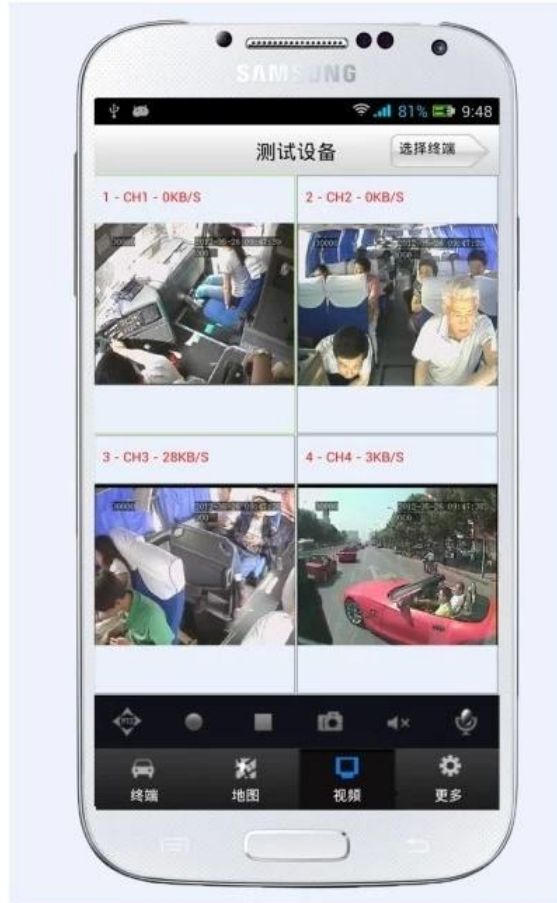

Richmor Auto DVR Project

Certifikace