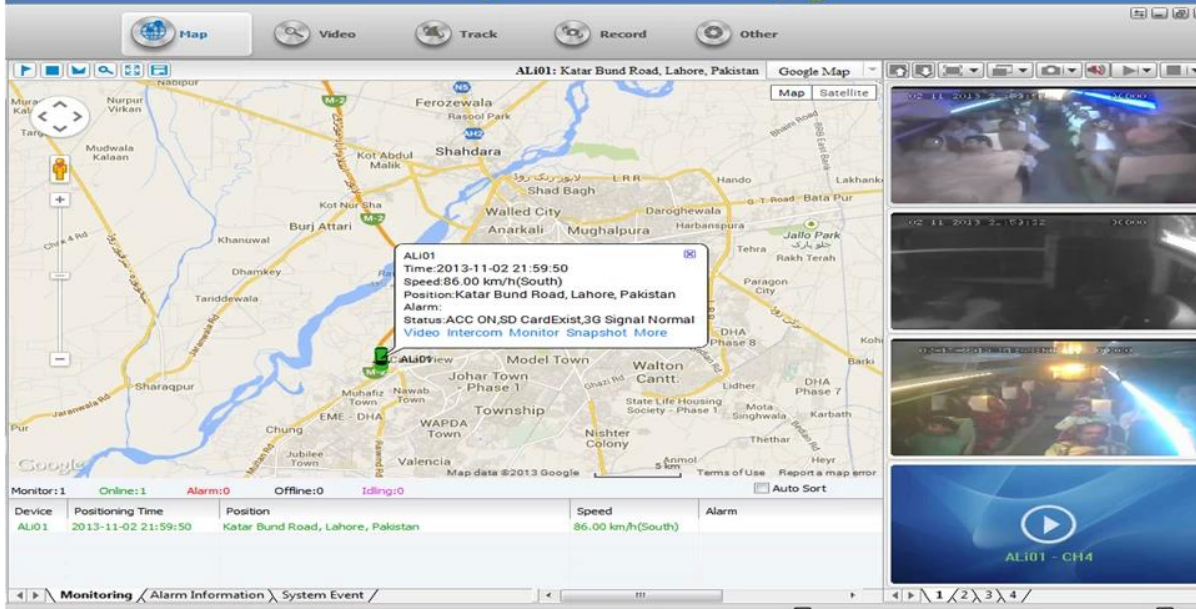

Vehicle with device for test in AC Coach Lahore to Sadiq Abad near motorway @ 86Km/h

Pro Windows PC v reálném čase Surveillance

Pro iOS & amp; Telefon Surveillance Android OS Mobile