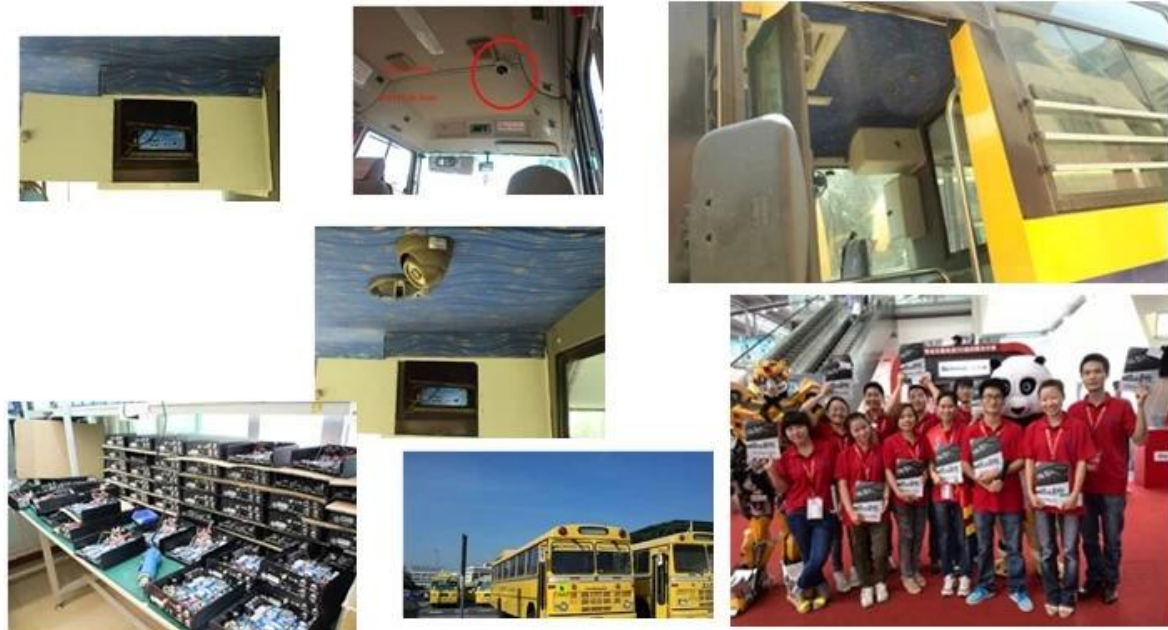

Video	Video vstup	4ch SDI Nezávislé Vstup: 1.0Vp-p, 75Ω.Both B & W a Barevné kamery
	Video výstup	1 kanál PAL / NTSC výstup, 1.0Vp-p, 75Ω, kompozitní video signál
	Video Display	1 nebo 4 Screen Display
	Video standard	PAL: 25frames / s; NTSC: 30 snímků / s
	Systémové zdroje	PAL: 100 snímků; NTSC: 120 Rámy
Audio	Audio vstup	Čtyři kanály samostatným přívodem & nbsp; 500Ω
	Audio výstup	1 Channel (4 kanály lze převést Volně)
	Základní Výstup & nbsp; Level	1.0-2.2V
	Zkreslení plus šum	≤-30dB
	Režim nahrávání	Zvukových a obrazových synchronizace
	Komprese zvuku	ADPCM
Alarm	Alarm	6 kanály nezávislý vstup. High Voltage Trigger
	Alarm out	1 Kanály Nezávislý výstup
	Přesunout Detect	k dispozici
Sít Rozhraní	Wire linka Access	Můžete rozbalit jednu Konektor RJ45 Ethernet portu
	Wifi	Můžete rozbalit jednu Wifi modul v
	3G	Můžete rozbalit jednu WCDMA nebo CDMA2000 modul v
GPS rozhraní	GPS	Mohou rozšířit GPS modul mimo
Rozšířit rozhraní	Intercom	Mohou rozšířit Intercom modul v
	G-Sensor	Mohou rozšířit G-Sensor modul v
Ostatní	Spotřeba energie	DC8-36V & nbsp; 5% & nbsp; & nbsp; ≤10W
	Pracovní teplota	-20 °C ~ +85 °C & nbsp; ≤80%
	Hodiny	Built-In Hodiny, kalendář
Balení	Velikost produktu	200 (L) * 160 (W) * 62 (H) mm (s držákem)
	Výrobek Hmotnost	2,2 kg (bez HDD)

Vehicle with device for test in AC Coach Lahore to Sadiq Abad near motorway @ 86Km/h

Pro Windows PC v reálném čase Surveillance

Pro iOS & amp; Telefon Surveillance Android OS Mobile

Naše mobilní DVR projekt pro vozidla