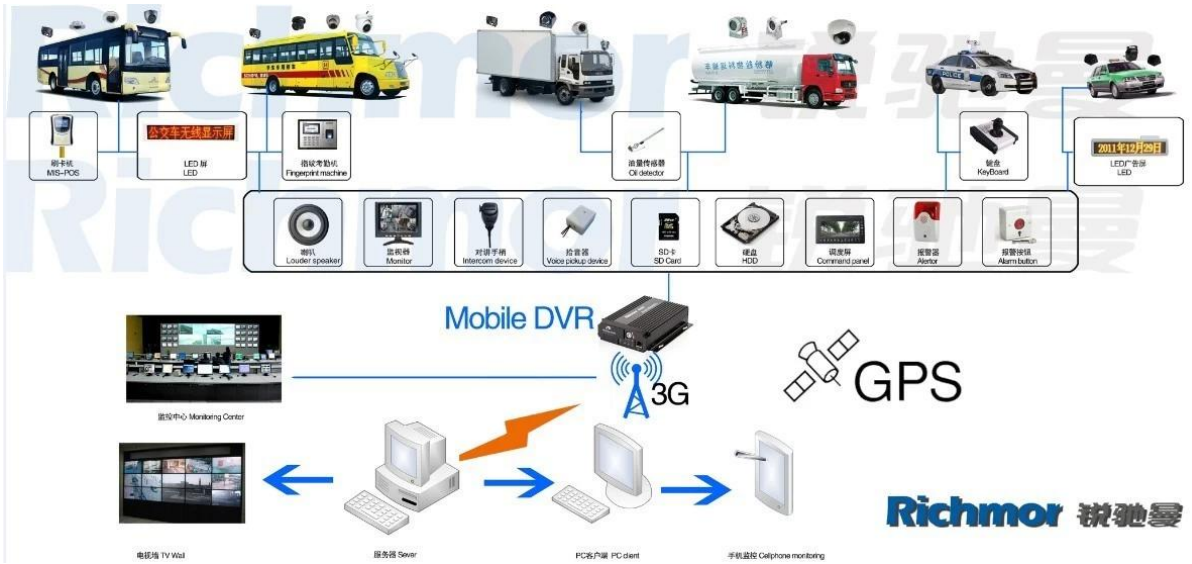

Richmor 3G GPS WIFI vozidel Mobile DVR rekordér Vestavěný GPS modul (Google Map) Podpora iOS / Android Monitor

RCM-MDR7001WSG

Hlavní funkce:

1. 4-kanálový HD & amp; SD karta Mobile DVR
2. Podpora 3G, GPS, WIFI, G-senzor, funkce UPS
3. Podpora PTZ dálkové ovládání
4. Podpora v reálném čase sledování
5. Podpora HD přepsány dnů
6. podporuje zálohování a upgrade HD & amp; SD karta
7. Vlastní recorvery po moci znovu připojit
8. Stabilní hliníkové slitiny konstrukce s tlumičem

Video	Video vstup	4ch SDI Nezávislé Vstup: 1.0Vp-p, 75Ω.Both B & W a Barevné kamery
	Video výstup	1 kanál PAL / NTSC výstup, 1.0Vp-p, 75Ω, kompozitní video signál
	Video Display	1 nebo 4 Screen Display
	Video standard	PAL: 25frames / s; NTSC: 30 snímků / s
	Systémové zdroje	PAL: 100 snímků; NTSC: 120 Rámy
Audio	Audio vstup	Čtyři kanály samostatným přívodem & nbsp; 500Ω
	Audio výstup	1 Channel (4 kanály lze převést Volně)
	Základní Výstup & nbsp; Level	1.0-2.2V
	Zkreslení plus šum	≤-30dB
	Režim nahrávání	Zvukových a obrazových synchronizace
	Komprese zvuku	ADPCM
Alarm	Alarm	6 kanály nezávislý vstup. High Voltage Trigger
	Alarm out	1 Kanály Nezávislý výstup
	Přesunout Detect	k dispozici
Sít Rozhraní	Wire linka Access	Můžete rozbalit jednu Konektor RJ45 Ethernet portu
	Wifi	Můžete rozbalit jednu Wifi modul v
	3G	Můžete rozbalit jednu WCDMA nebo CDMA2000 modul v
GPS rozhraní	GPS	Mohou rozšířit GPS modul mimo
Rozšířit rozhraní	Intercom	Mohou rozšířit Intercom modul v
	G-Sensor	Mohou rozšířit G-Sensor modul v
Ostatní	Spotřeba energie	DC8-36V & nbsp; 5% & nbsp; & nbsp; ≤10W
	Pracovní teplota	-20 °C ~ +85 °C & nbsp; ≤80%
	Hodiny	Built-In Hodiny, kalendář
Balení	Velikost produktu	200 (L) * 160 (W) * 62 (H) mm (s držákem)
	Výrobek Hmotnost	2,2 kg (bez HDD)

Vehicle with device for test in AC Coach Lahore to Sadiq Abad near motorway @ 86Km/h

Pro Windows PC v reálném čase Surveillance

Pro iOS & amp; Telefon Surveillance Android OS Mobile

Naše mobilní DVR projekt pro vozidla