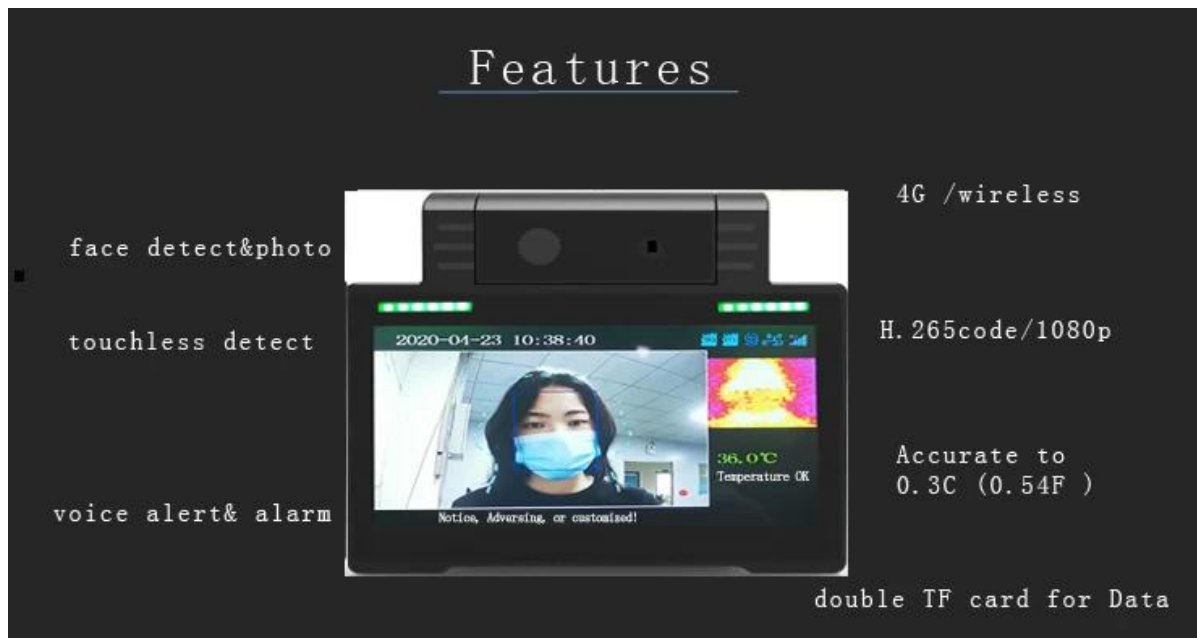

# souhrn

Za účelem lepší pomoci lidem při prevenci a kontrole nových virů korony a ke splnění omezení úzkých prostorů a složitých provozních prostředí, jako jsou autobusy, osobní automobily a školní autobusy, byla rychle zavedena řada systémů měření lidské teploty na základě palubní produkty společnosti.

Řada produktů je optimalizována kombinací praktických konstrukčních konceptů, inteligentní integrace modulů a technologií rozpoznávání obrazu, aby se dosáhlo nových technologických inovací v produktech pro sledování vozidel. Hlavní funkcí produktu je sledování teploty lidského těla v reálném čase, rychlé vyšetření horečky skupiny s extrémně vysokou tělesnou teplotou a zlepšení pracovní efektivity každého aktivního spojení. Bezpečně a efektivně vyřeší dva hlavní problémy prostředí pro monitorování užitkových vozidel, video monitorování a sledování teploty těla cestujících. Při zajištění bezpečnosti inspekcí může zlepšit účinnost inspekcí měření teploty a komplexně pomoci při prevenci a kontrole epidemie.

## Úvod

Tento inteligentní monitorovací a měřicí integrovaný stroj využívá princip bezkontaktního infračerveného termického zobrazování, které má vysokou účinnost měření teploty a zabraňuje křížové infekci a splňuje potřeby předběžného screeningu teploty lidského těla. Může rychle dokončit funkci měření teploty, inteligentní hlasový alarm, zaznamenávání obrazových informací personálu v reálném čase a realizovat současné ukládání informací lokálně i v cloudu. Pokud je tělesná teplota cestujícího neobvyklá, hlas v reálném čase spustí poplach, aby řidiči připomněl další prevenci a kontrolu. Systém může podporovat automatické generování zpráv vizuálních dat v cloudu, což usnadňuje jednotné řízení cestujících na palubě a umožňuje sledovat a analyzovat epidemii.