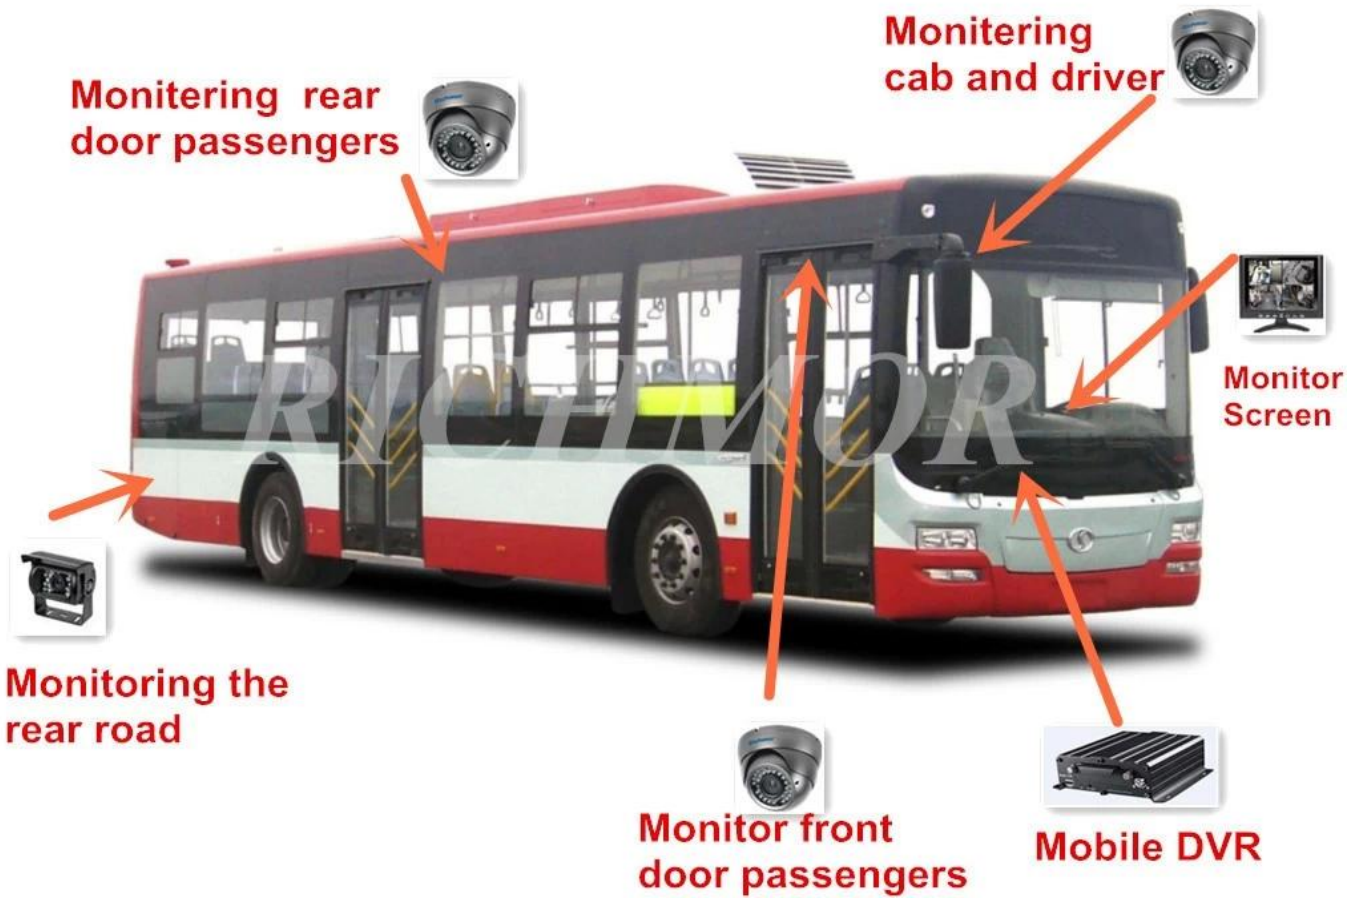

Romote zobrazení sledování 3 G 4G mobilní DVR školní autobus řešení

The Professional Mobile DVR Solution For Truck

Professional Mobile DVR Solution for Bus

Aplikace

Široce používané v osobní automobil, autobus, taxi, školní autobus, nákladní automobil, nebezpečné vozidlo, osobní auto a loď atd.