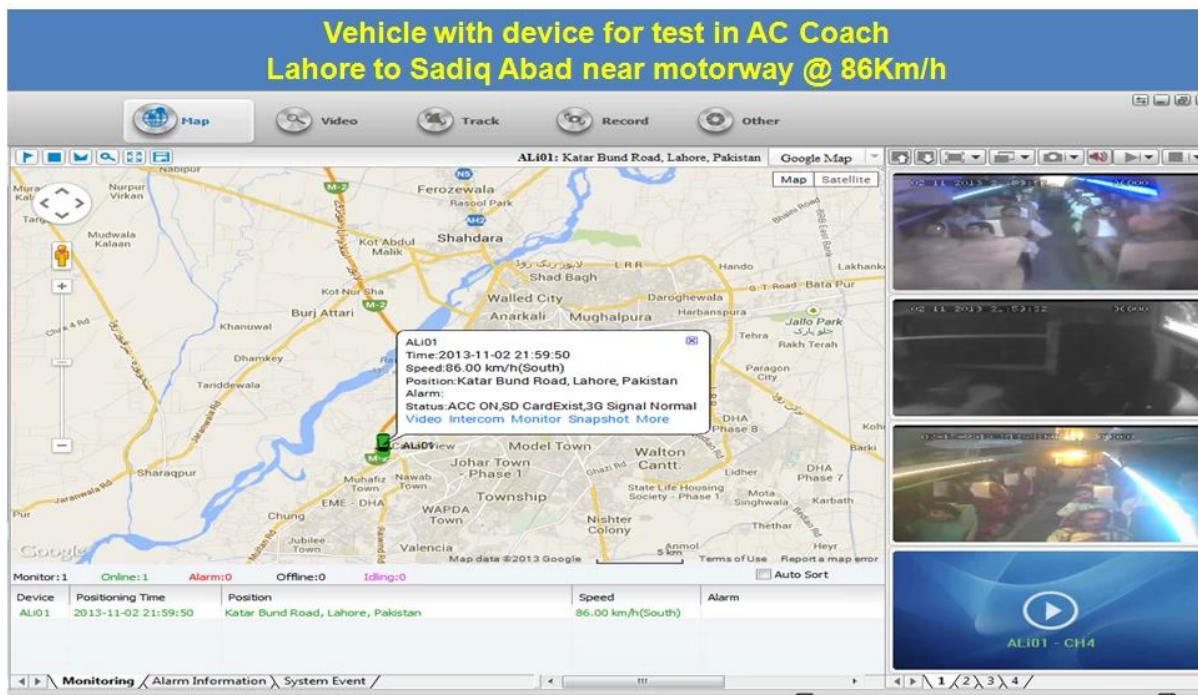

Ostatní	Spotřeba energie	DC8-36V & nbsp; 5% & nbsp; & nbsp; ≤10W
	Pracovní teplota	-20 °C ~ +85 °C & nbsp; ≤80%
	Hodiny	Built-In Hodiny, kalendář
Balení	Velikost produktu	220 (L) * 193 (W) * 53 (H) mm (s držákem)
	Výrobek Hmotnost	1,2 kg (bez HDD)

Naše softwarová aplikace CMS:

Pro Windows PC v reálném čase Surveillance

Pro IOS & amp; Telefon Surveillance Android OS Mobile