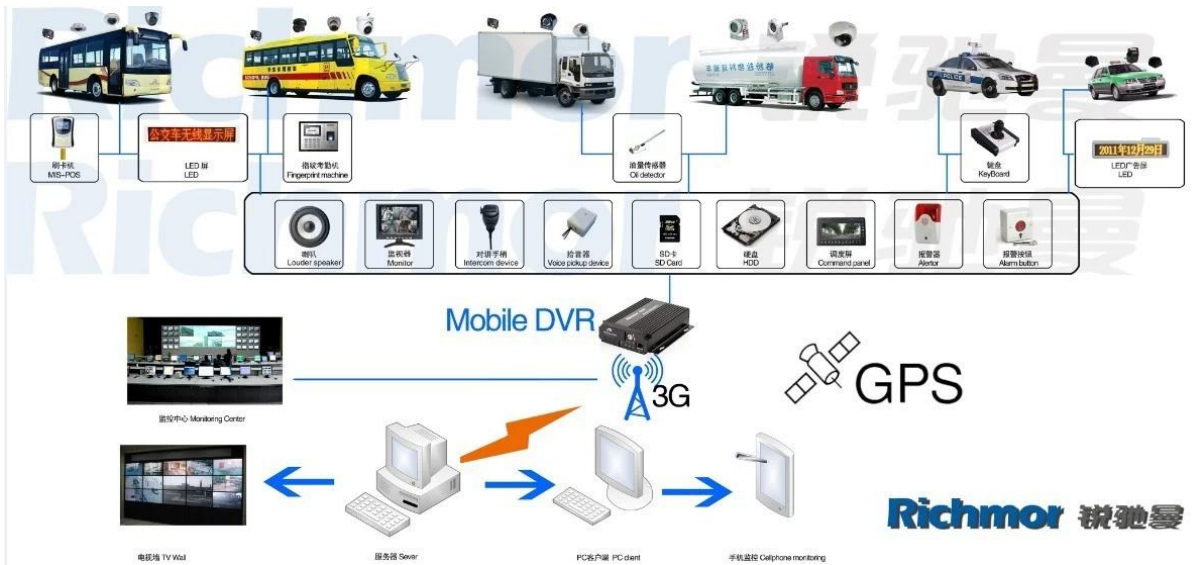

Vysoce kvalitní HD DVR Mobile 3G DVR auto

Model: RCM-MDR8000SDG

Hlavní funkce:

1. 4 kanálový HD & amp; SD karta Mobile DVR
2. Podpora 3G, GPS funkce
3. Podpora PTZ dálkové ovládání
4. Podpora real-time sledování
5. Podpora HD přepsány dnů
6. podporuje zálohování a upgratde HD & amp; SD karta
7. Vlastní recorvery po moci znovu připojit
8. Stabilní hliníkové slitiny konstrukce s tlumičem

Obrázky:

Specifikace:

Předměty	Parametry zařízení	Index výkonnosti
Název	Název produktu	4 kanálový mobilní DVR (HDD & SD Storage)
System	Operační systém	Linux
	Ovládání rozhraní	Grafické rozhraní, čínština / angličtina volitelný
	File System	Proprietární formát
	Systémová práva	Uživatel Heslo
Video	Video vstup	4ch SDI Nezávislé vstup: 1.0Vp-p, 75Ω.Both B & W a barev Kamery
	Video Výstupní	1 kanál PAL / NTSC výstup, 1.0Vp-p, 75Ω, kompozitní video signál
	Video Display	1 nebo 4 Screen Display
	Video standard	PAL: 25frames / s; NTSC: 30 snímků / s
	Systémové zdroje	PAL: 100 snímků; NTSC: 120 Rámy
Audio	Audio vstup	Dva kanály samostatným přívodem & 500Ω
	Audio výstup	1 Channel (4 kanály lze převést Volně)
	Základní Výstup & Level	1.0-2.2V
	Zkreslení plus šum	≤-30dB
	Režim nahrávání	Zvukových a obrazových synchronizace
	Kompresce zvuku	ADPCM
Alarm	Alarm	4 kanály nezávislý vstup. High Voltage Trigger
	Alarm out	2 kanály Nezávislý výstup
	Přesunout Detect	k dispozici
Sít Rozhraní	3G	Můžete rozbalit jednu WCDMA nebo CDMA2000 modul v
GPS rozhraní	GPS	Mohou rozšířit GPS modul uvnitř
Rozšířit rozhraní	Intercom	Mohou rozšířit Intercom modul v

Naše softwarová aplikace CMS:

Pro Windows PC v reálném čase Surveillance

Pro IOS & amp; Telefon Surveillance Android OS Mobile

Naše mobilní DVR projekt pro vozidla

Certifikace:

Dodací lhůta: Do 5 pracovních dnů po potvrzení platby.