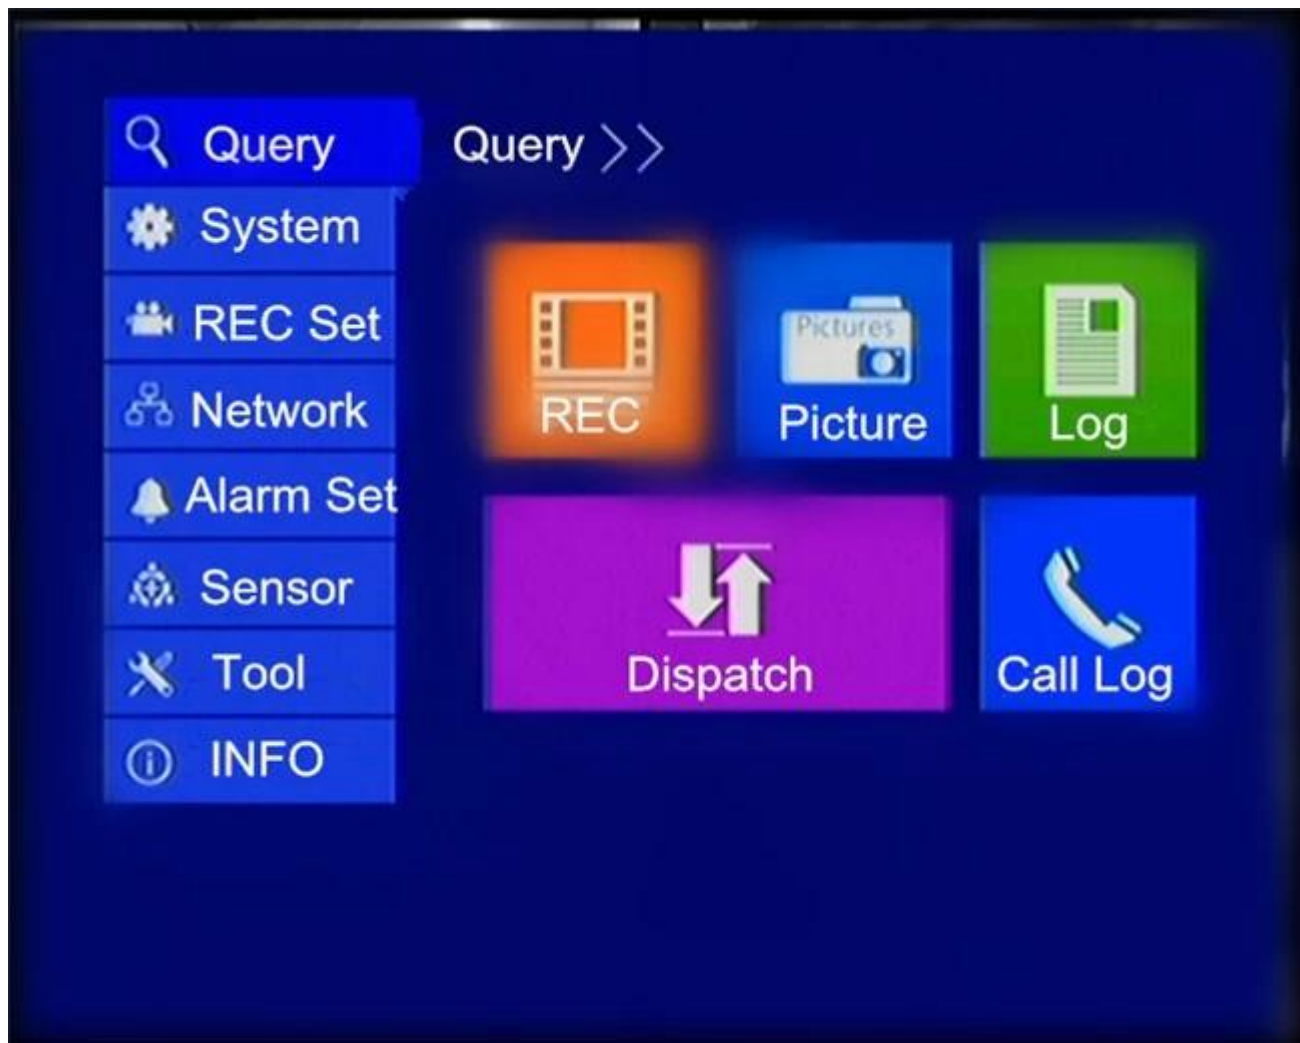

#### Parametr LCD Car Monitoru:

7inch LCD monitor se vstupem BNC, 220V adaptér

7 palcový TFT LCD monitor

Rozlišení: 480 \* RGB \* 234

Mód zobrazení: 16: 9

Jas: 300 cd / m<sup>2</sup>

Systém: NTSC / PAL

video: obousměrné video vstup (BNC konektor)

Audio: 1 audio vstup

Analogový LCD panel jazyk OSD menu: English / Chinese

Zadní pozorování: image lze změnit vlevo a vpravo, nahoru a dolů

Napájení: DC12V

Dodává se s 220V-12V adaptéru

Příkon: 7W

Provozní teplota: -20 ~ 80 stupňů Celsia

Provozní vlhkost: 20% ~ 85%

Plně funkční dálkové ovládání, modrá obrazovka, když žádný signál  
S Samostatně stojící držák, montáž opěrky hlavy rámu

**7inch LCD monitor do auta "s Certifikace:**