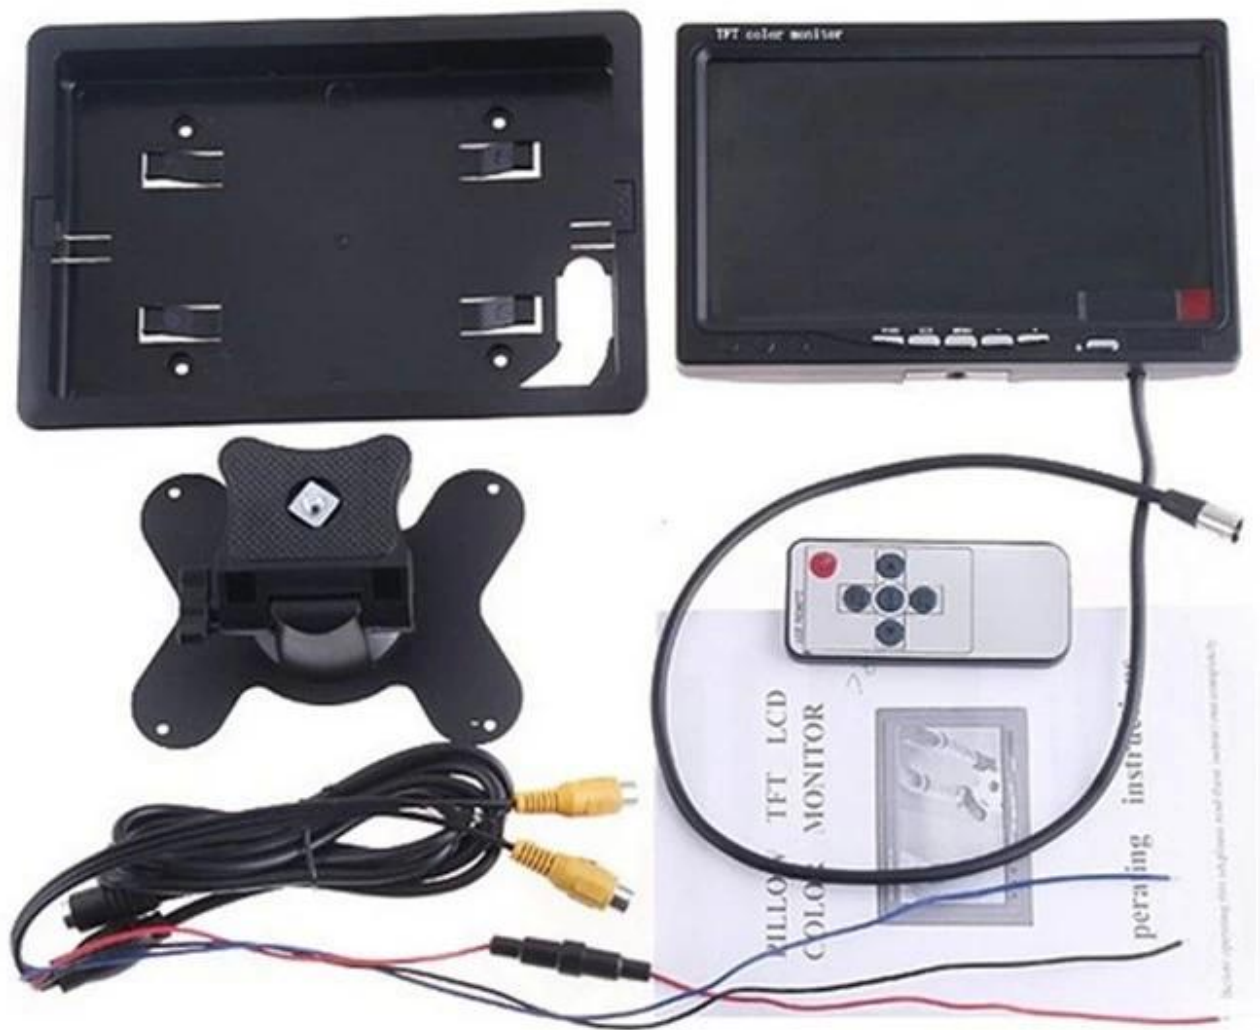

# **RCM-P7 Top Prodej 7 palcový displej Monitoring LCD panel**

## **LCD monitor do auta'S Character:**

1. Displej: 7inch TFT LCD panel, 16: 9
2. Rozlišení: 234 x 480pixels
3. Napájení: DC 12V, spotřeba energie:  $\leq 7W$
4. Víceúčelový LCD monitor pro VCD / DVD / TV / GPS  
Objeví se zmizením videosignálu 5. Modrá obrazovka
6. Připojení drát může jít přes trubku v autosedačce
7. Použití vysoce kvalitní kabel a vysoký jas podsvícení s cílem zlepšit jasnost a trvat dlouho
8. Barva k dispozici: Black

#### Parametr LCD Car Monitoru:

7inch LCD monitor se vstupem BNC, 220V adaptér

7 palcový TFT LCD monitor

Rozlišení: 480 \* RGB \* 234

Mód zobrazení: 16: 9

Jas: 300 cd / m<sup>2</sup>

Systém: NTSC / PAL

video: obousměrné video vstup (BNC konektor)

Audio: 1 audio vstup

Analogový LCD panel jazyk OSD menu: English / Chinese

Zadní pozorování: image lze změnit vlevo a vpravo, nahoru a dolů

Napájení: DC12V

Dodává se s 220V-12V adaptéru

Příkon: 7W

Provozní teplota: -20 ~ 80 stupňů Celsia