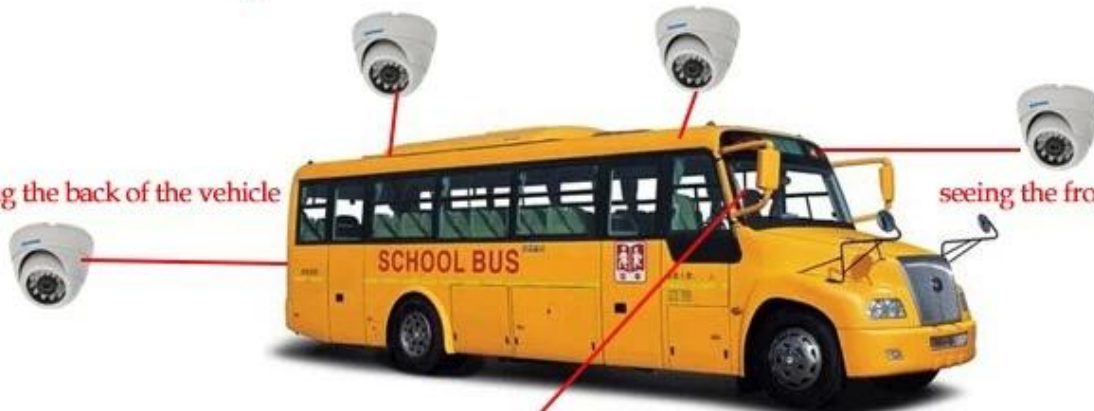

PLAYer softwarové rozhraní

Romote zobrazení sledování 3 G 4G mobilní DVR školní autobus řešení

Seeing the inside the vehicle

seeing the door and the driver

seeing the back of the vehicle

seeing the front of the vehicle