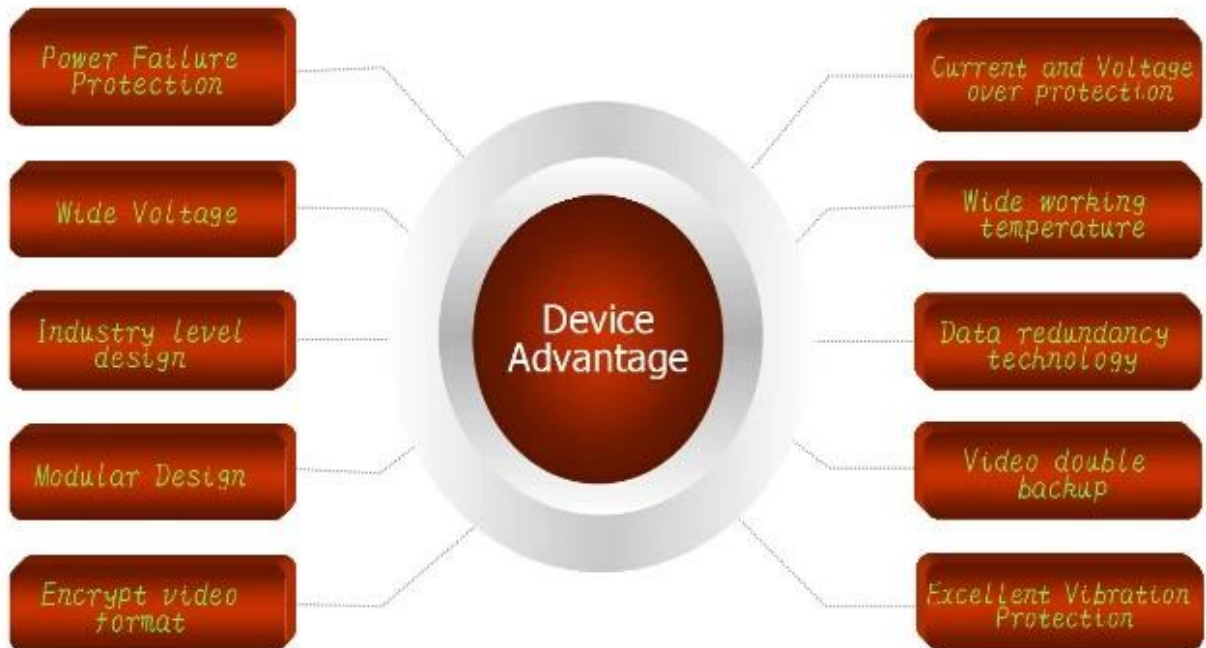

Zobrazit produkt:

AV Input & Output Cables

Power Cable

IO Cables

Remote Control

3G Antenna

WiFi Antenna

CD (Manual & Software Inside)

7000 HDD Mobile DVR

Product Introduction

Device Series

Product Advantage

Rozhraní uživatelského grafického rozhraní

移动视频监控平台

欢迎登录:RCMTEST 系统 实时预览 电子地图 回放管理 信息管理 系统设置

终端列表 轮询列表 我的地图