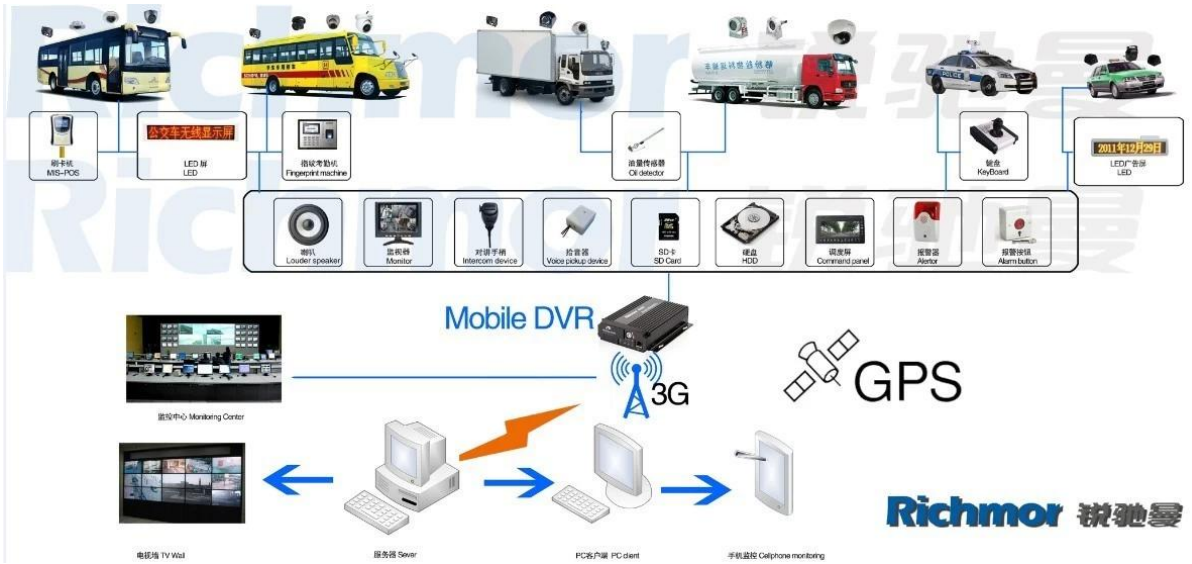

Naše softwarová aplikace CMS:

Pro Windows PC v reálném čase Surveillance

Pro IOS & amp; Telefon Surveillance Android OS Mobile

Naše mobilní DVR projekt pro vozidla

Certifikace:

Dodací lhůta: Do 5 pracovních dnů po potvrzení platby.