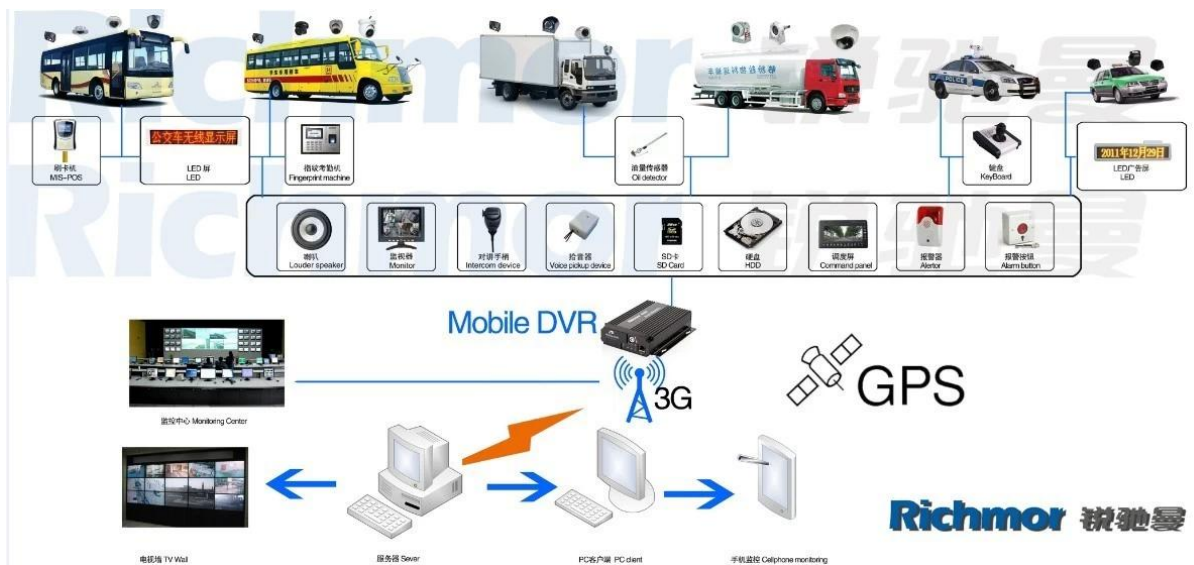

H.264 komprese videa dvr mobilní vozidlo

Model: RCM-MDR8000SDG

Hlavní funkce:

1. 4 kanálový HD & amp; SD karta Mobile DVR
2. Podpora 3G, GPS funkce
3. Podpora PTZ dálkové ovládání
4. Podpora real-time sledování
5. Podpora HD přepsány dnů
6. podporuje zálohování a upgradde HD & amp; SD karta
7. Vlastní recorvery po moci znovu připojit
8. Stabilní hliníkové slitiny konstrukce s tlumičem

Obrázky:

Specifikace:

Předměty	Parametry zařízení	Index výkonnosti
Název	Název produktu	4 kanálový mobilní DVR (HDD & SD Storage)
System	Operační systém	Linux
	Ovládání rozhraní	Grafické rozhraní, čínština / angličtina volitelný
	File System	Proprietární formát
	Systémová práva	Uživatel Heslo
Video	Video vstup	4ch SDI Nezávislé vstup: 1.0Vp-p, 75Ω.Both B & W a barev Kamery
	Video Výstupní	1 kanál PAL / NTSC výstup, 1.0Vp-p, 75Ω, kompozitní video signál
	Video Display	1 nebo 4 Screen Display
	Video standard	PAL: 25frames / s; NTSC: 30 snímků / s
	Systémové zdroje	PAL: 100 snímků; NTSC: 120 Rámy
Audio	Audio vstup	Dva kanály samostatným přívodem & nbsp; 500Ω
	Audio výstup	1 Channel (4 kanály lze převést Volně)
	Základní Výstup & nbsp; Level	1.0-2.2V
	Zkreslení plus šum	≤-30dB
	Režim nahrávání	Zvukových a obrazových synchronizace
	Kompresce zvuku	ADPCM
Alarm	Alarm	4 kanály nezávislý vstup. High Voltage Trigger
	Alarm out	2 kanály Nezávislý výstup
	Přesunout Detect	k dispozici
Sít Rozhraní	3G	Můžete rozbalit jednu WCDMA nebo CDMA2000 modul v
GPS rozhraní	GPS	Mohou rozšířit GPS modul uvnitř
Rozšířit rozhraní	Intercom	Mohou rozšířit Intercom modul v

Naše softwarová aplikace CMS:

Pro Windows PC v reálném čase Surveillance

Pro IOS & amp; Telefon Surveillance Android OS Mobile

Naše mobilní DVR projekt pro vozidla

Certifikace:

Související produkty:

SD Mobile DVR with 3G GPS