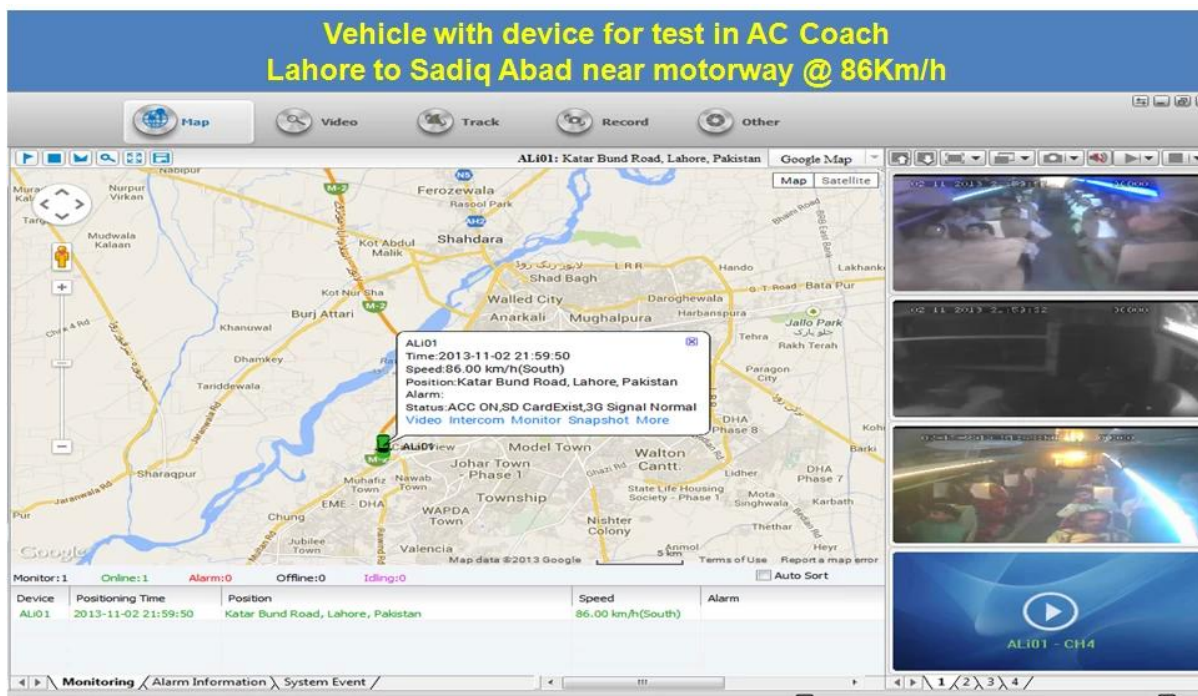

Ostatní	Spotřeba energie	DC8-36V &nbsp; 5% &nbsp; &nbsp; ≤10W
	Pracovní teplota	-20 °C ~ +85 °C &nbsp; ≤80%
	Hodiny	Built-In Hodiny, kalendář
Balení	Velikost produktu	220 (L) * 193 (W) * 53 (H) mm (s držákem)
	Výrobek Hmotnost	1,2 kg (bez HDD)

Naše softwarová aplikace CMS:

Pro Windows PC v reálném čase Surveillance

Pro IOS & amp; Telefon Surveillance Android OS Mobile