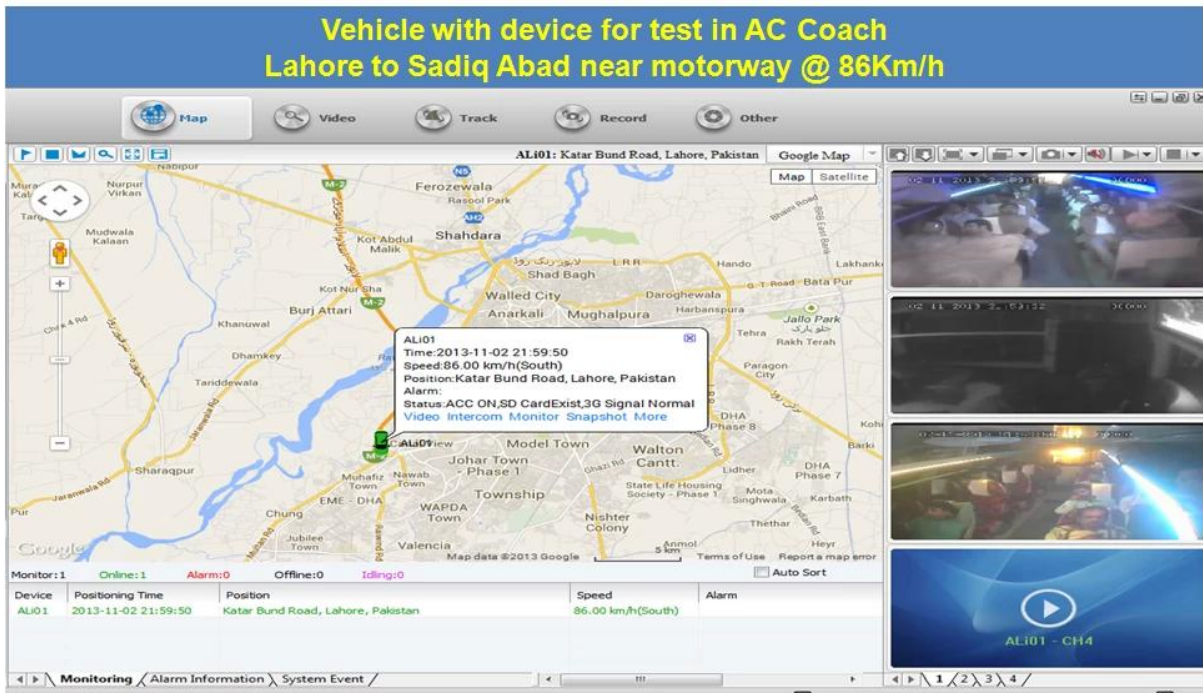

Pro Windows PC v reálném čase Surveillance