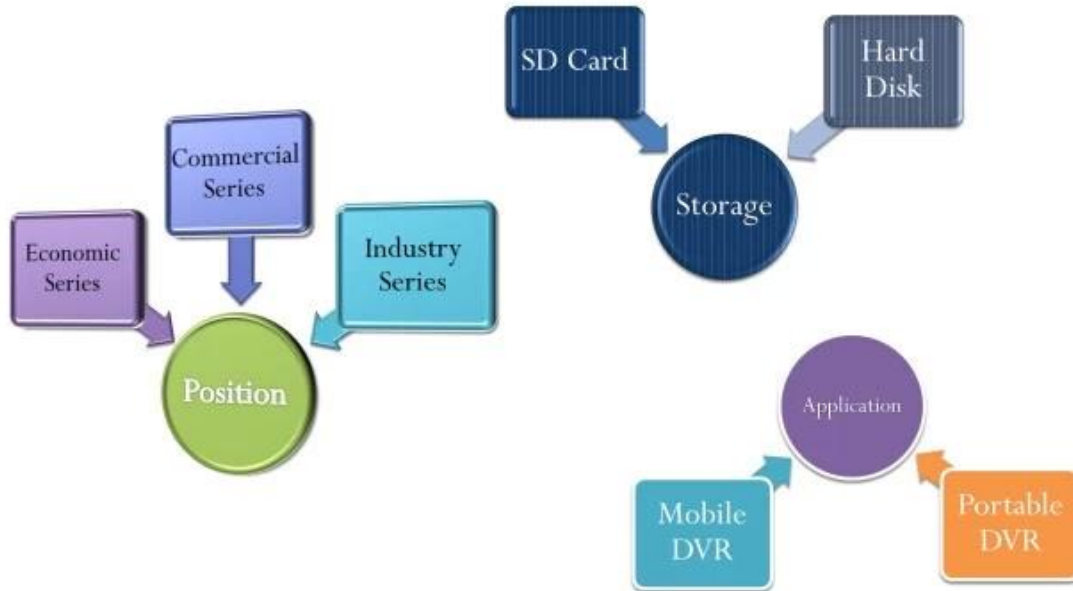

Zobrazit produkt:

AV Input & Output Cables

Power Cable

IO Cables

Remote Control

3G Antenna

WiFi Antenna

CD (Manual & Software Inside)

7000 HDD Mobile DVR

Product Introduction

Device Series

Product Advantage

Rozhraní uživatelského grafického rozhraní

移动视频监控平台

欢迎登录:RCMTEST 系统 实时预览 电子地图 回放管理 信息管理 系统设置

终端列表 轮询列表 我的地图