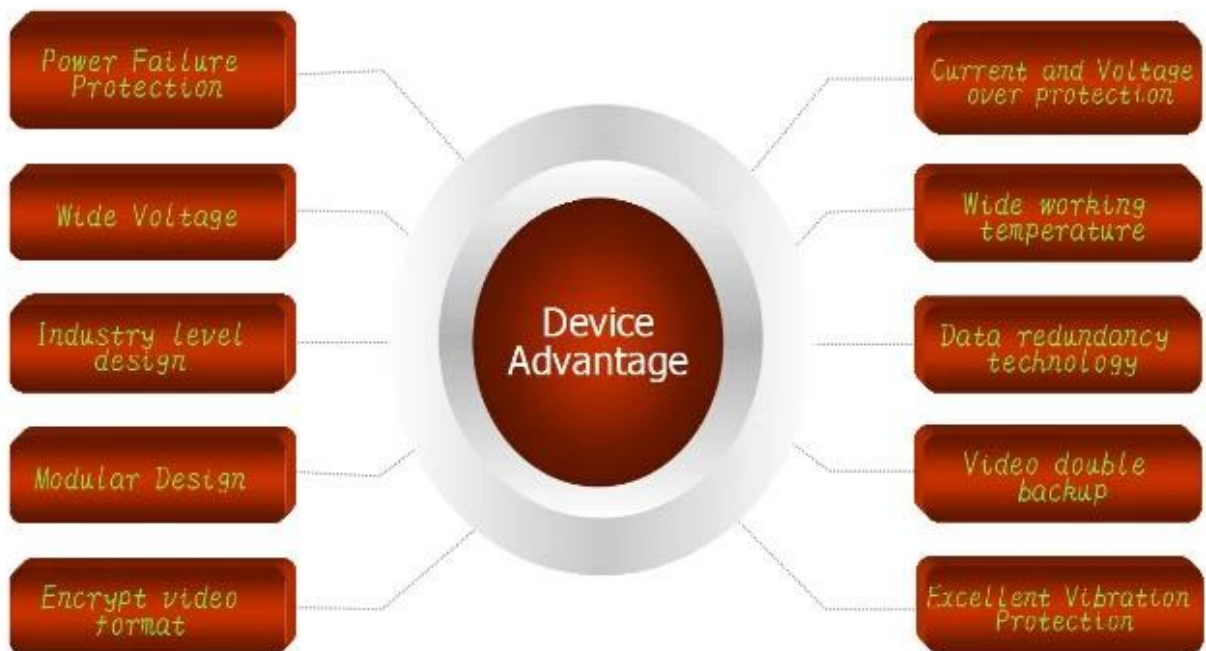

Zobrazit produkt:

AV Input & Output Cables

Power Cable

IO Cables

Remote Control

3G Antenna

WiFi Antenna

CD (Manual & Software Inside)

7000 HDD Mobile DVR

Product Introduction

Device Series

Product Advantage

Rozhraní uživatelského grafického rozhraní

移动视频监控平台

欢迎登录:RCMTEST 系统 实时预览 电子地图 回放管理 信息管理 系统设置

终端列表 轮询列表 我的地图