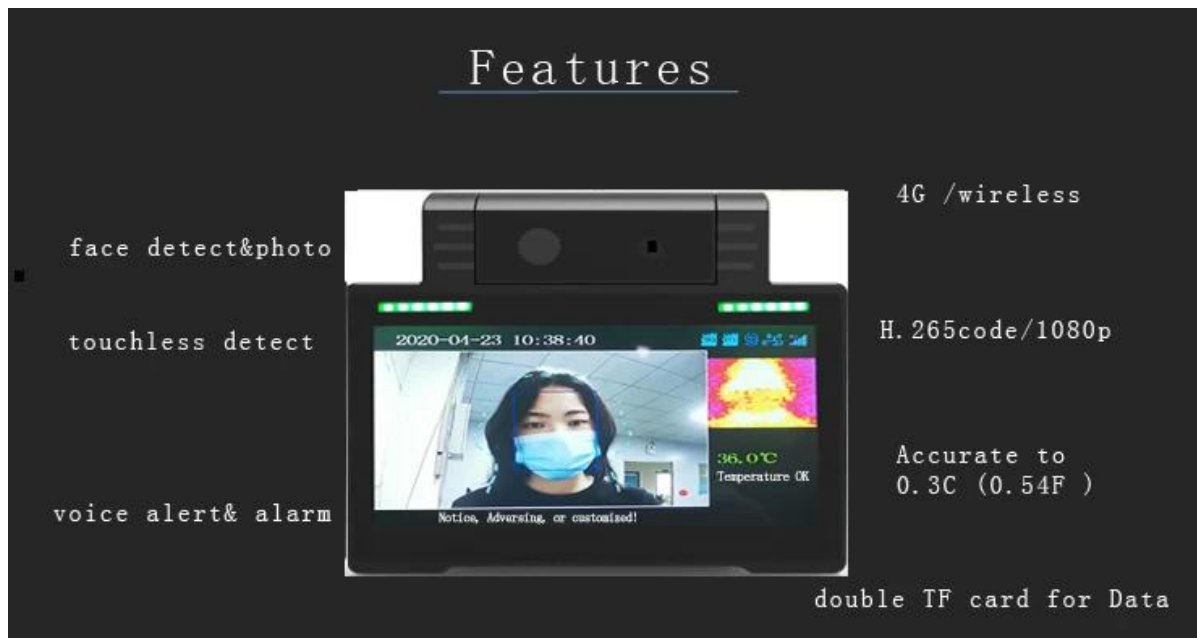

souhrn

Za účelem lepší pomoci lidem při prevenci a kontrole nových virů korony a ke splnění omezení úzkých prostorů a složitých provozních prostředí, jako jsou autobusy, osobní automobily a školní autobusy, byla rychle zavedena řada systémů měření lidské teploty na základě palubní produkty společnosti.

Řada produktů je optimalizována kombinací praktických konstrukčních konceptů, inteligentní integrace modulů a technologií rozpoznávání obrazu, aby se dosáhlo nových technologických inovací v produktech pro sledování vozidel. Hlavní funkcí produktu je sledování teploty lidského těla v reálném čase, rychlé vyšetření horečky skupiny s extrémně vysokou tělesnou teplotou a zlepšení pracovní efektivity každého aktivního spojení. Bezpečně a efektivně vyřeší dva hlavní problémy prostředí pro monitorování užitkových vozidel, video monitorování a sledování teploty těla cestujících. Při zajištění bezpečnosti inspekcí může zlepšit účinnost inspekcí měření teploty a komplexně pomoci při prevenci a kontrole epidemie.

Úvod

Tento inteligentní monitorovací a měřicí integrovaný stroj využívá princip bezkontaktního infračerveného termického zobrazování, které má vysokou účinnost měření teploty a zabraňuje křížové infekci a splňuje potřeby předběžného screeningu teploty lidského těla. Může rychle dokončit funkci měření teploty, inteligentní hlasový alarm, zaznamenávání obrazových informací personálu v reálném čase a realizovat současné ukládání informací lokálně i v cloudu. Pokud je tělesná teplota cestujícího neobvyklá, hlas v reálném čase spustí poplach, aby řidiči připomněl další prevenci a kontrolu. Systém může podporovat automatické generování zpráv vizuálních dat v cloudu, což usnadňuje jednotné řízení cestujících na palubě a umožňuje sledovat a analyzovat epidemii.