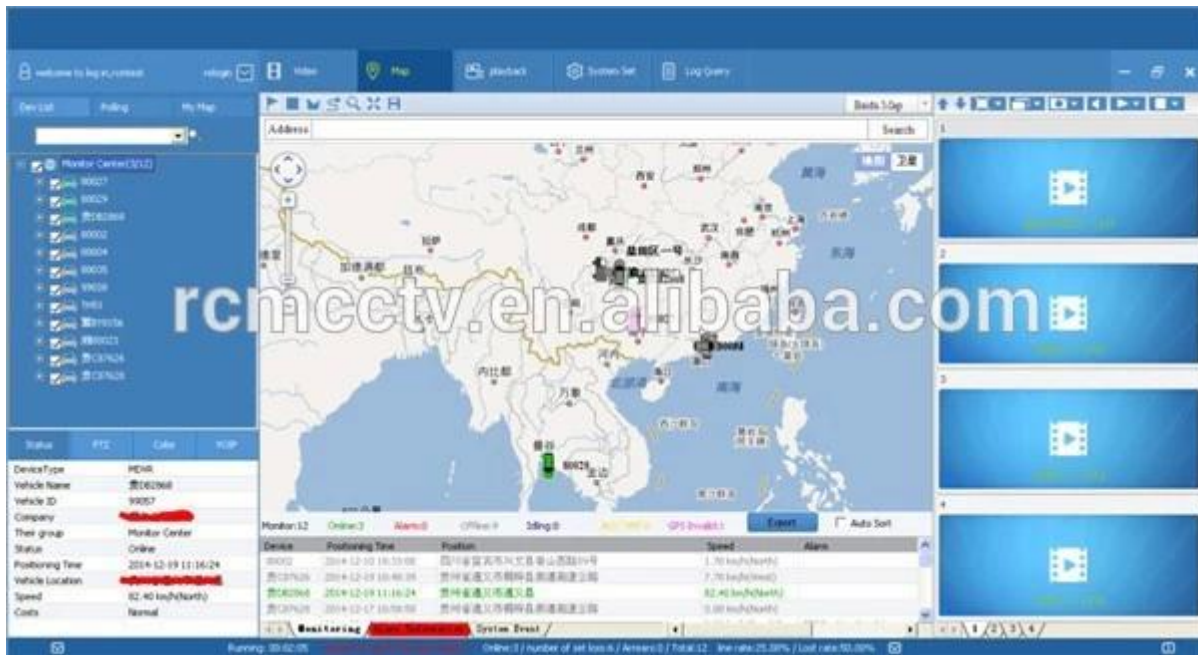

GUI sledování Richmor

The main menu includes: Search, System setup, Rec setup, Network setup, Alarm setup, Peripheral setup, System Tools, System Information, as below:

Richmnebo Mobile DVR Mileage Sobotřnost

Plasoftware

Romote sledování sledování 3G 4G Mobilní řešení policejních DVR

Skutečný případ společnosti Richmoraplikace

Široce se používá v osobním a autobusovém, taxi, školním autobusu, nákladním automobilu, nebezpečném vozidle, osobním automobilu a lodi apod.