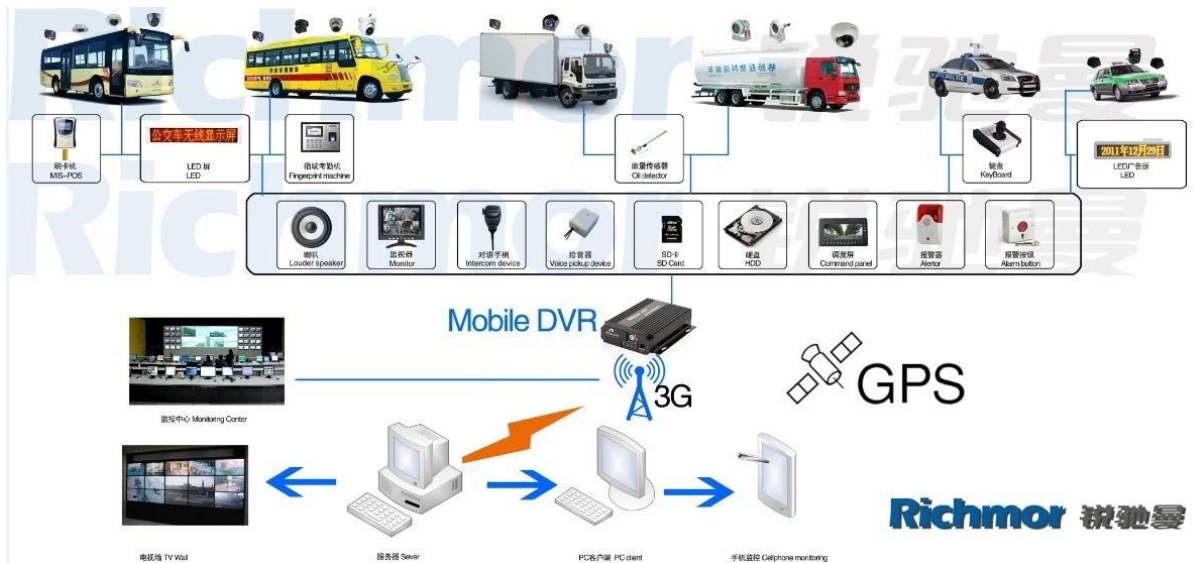

4CH HD DVR Mobile 3G GPS pro vozidla Surveillance bezpečnost

Model: RCM-MDR8000SDG

Hlavní funkce:

1. 4 kanálový HD & amp; SD karta Mobile DVR
2. Podpora 3G, GPS funkce
3. Podpora PTZ dálkové ovládání
4. Podpora real-time sledování
5. Podpora HD přepsány dnů
6. podporuje zálohování a upgradde HD & amp; SD karta
7. Vlastní recorvery po moci znovu připojit
8. Stabilní hliníkové slitiny konstrukce s tlumičem

Obrázky:

Specifikace:

Předměty	Parametry zařízení	Index výkonnosti
Název	Název produktu	4 kanálový mobilní DVR (HDD & SD Storage)
System	Operační systém	Linux
	Ovládání rozhraní	Grafické rozhraní, čínština / angličtina volitelný
	File System	Proprietární formát
	Systémová práva	Uživatel Heslo
Video	Video vstup	4ch SDI Nezávislé vstup: 1.0Vp-p, 75Ω.Both B & W a barev Kamery
	Video Výstupní	1 kanál PAL / NTSC výstup, 1.0Vp-p, 75Ω, kompozitní video signál
	Video Display	1 nebo 4 Screen Display
	Video standard	PAL: 25frames / s; NTSC: 30 snímků / s
	Systémové zdroje	PAL: 100 snímků; NTSC: 120 Rámy
Audio	Audio vstup	Dva kanály samostatným přívodem & nbsp; 500Ω
	Audio výstup	1 Channel (4 kanály lze převést Volně)
	Základní Výstup & nbsp; Level	1.0-2.2V
	Zkreslení plus šum	≤-30dB
	Režim nahrávání	Zvukových a obrazových synchronizace
	Kompresce zvuku	ADPCM
Alarm	Alarm	4 kanály nezávislý vstup. High Voltage Trigger
	Alarm out	2 kanály Nezávislý výstup
	Přesunout Detect	k dispozici
Sít Rozhraní	3G	Můžete rozbalit jednu WCDMA nebo CDMA2000 modul v
GPS rozhraní	GPS	Mohou rozšířit GPS modul uvnitř
Rozšířit rozhraní	Intercom	Mohou rozšířit Intercom modul v

Naše softwarová aplikace CMS:

Pro Windows PC v reálném čase Surveillance

Pro IOS & amp; Telefon Surveillance Android OS Mobile

Naše mobilní DVR projekt pro vozidla

Certifikace:

Dodací lhůta: Do 5 pracovních dnů po potvrzení platby.