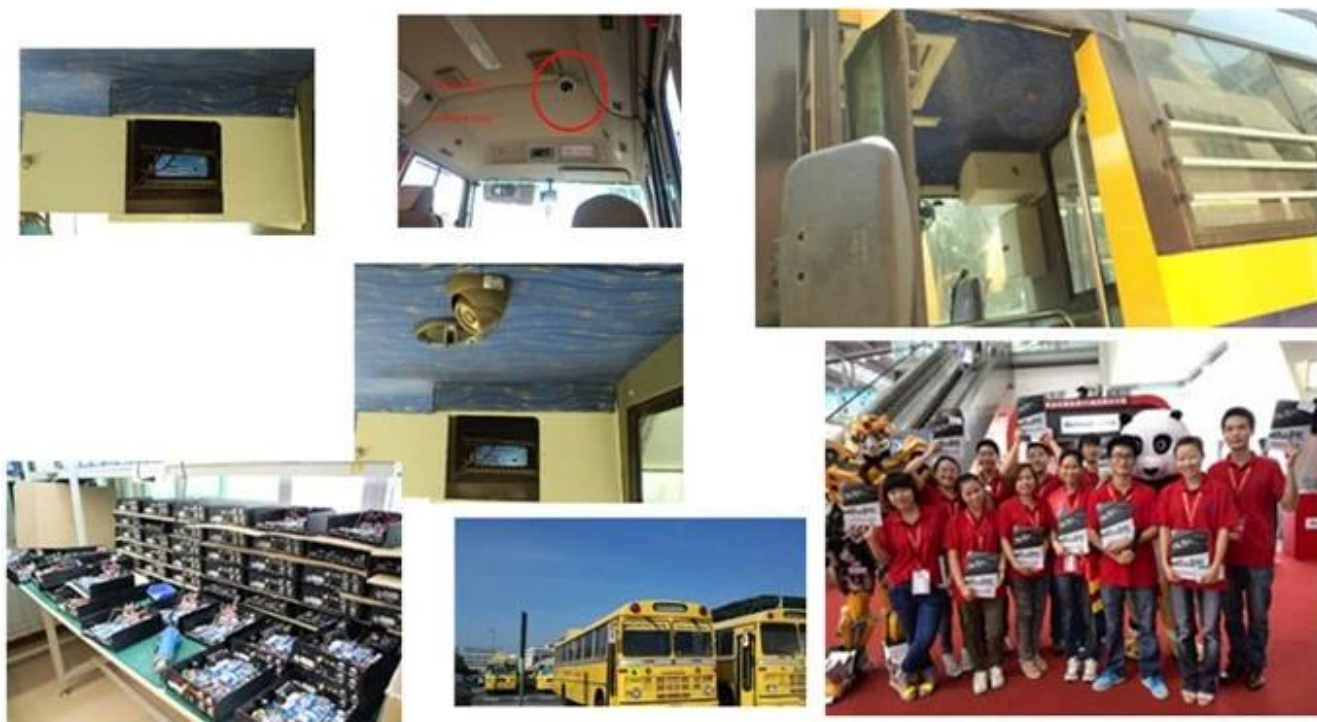

Výkonný software a případy:

3G mobilní DVR'S Certifikace:

3G mobilní DVR je doprava položky:

1. ; FedEx / DHL / UPS / TNT ; na ; vzorků ; Door-to-Door;
2. ; Delivery ; Time: ; 3-7 ; dny ; na ; vzorků; negotiation na ; batch ; zboží.