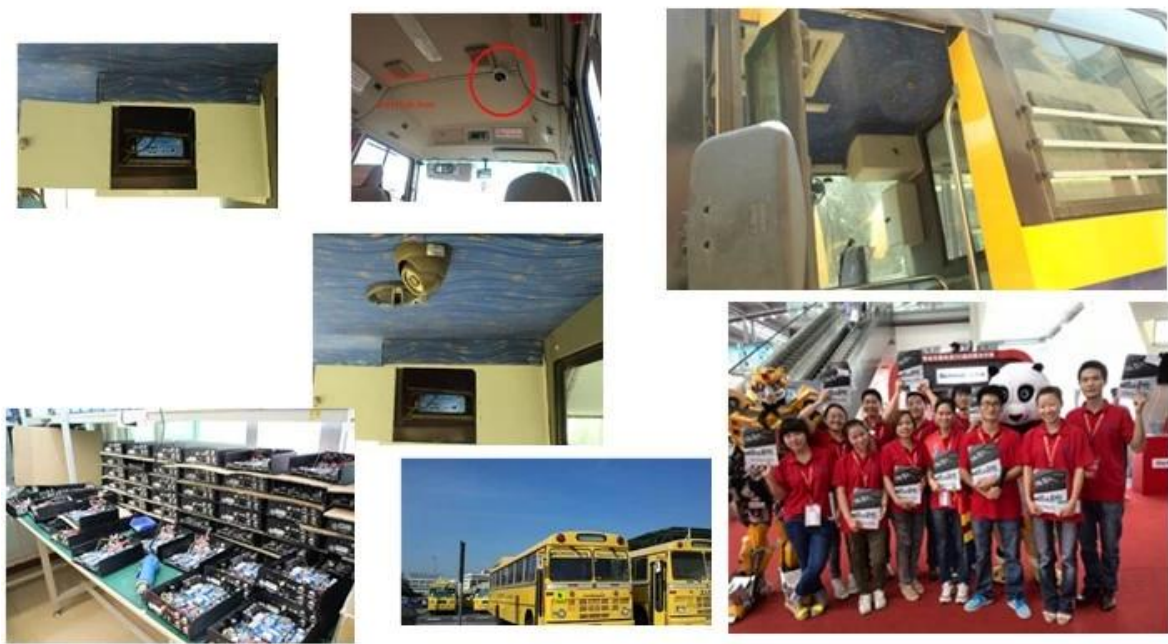

China Mobile DVR'S Certifkace: