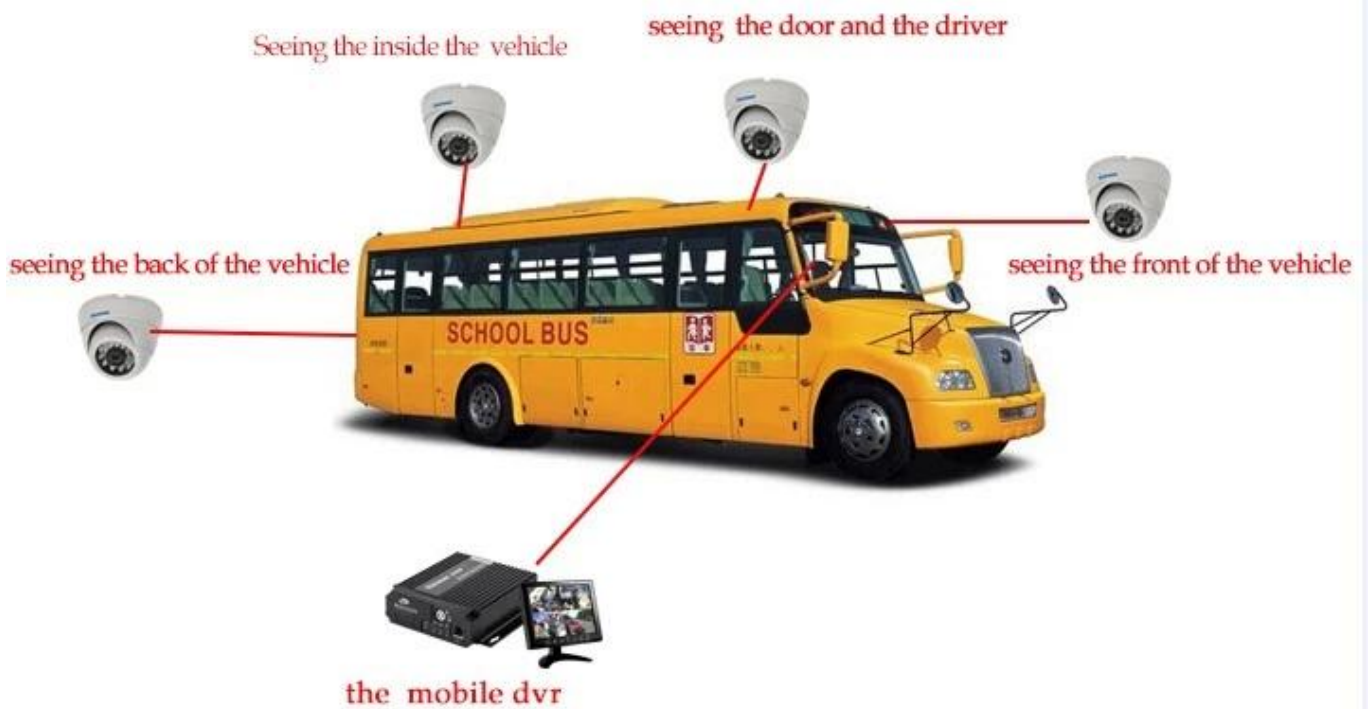

Romote zobrazení sledování 3 G 4G mobilní DVR školní autobus řešení

The Professional Mobile DVR Solution For Truck

Professional Mobile DVR Solution for Bus

Aplikace

Široce používané v osobní automobil, autobus, taxi, školní autobus, nákladní automobil, nebezpečné vozidlo, osobní auto a loď atd.