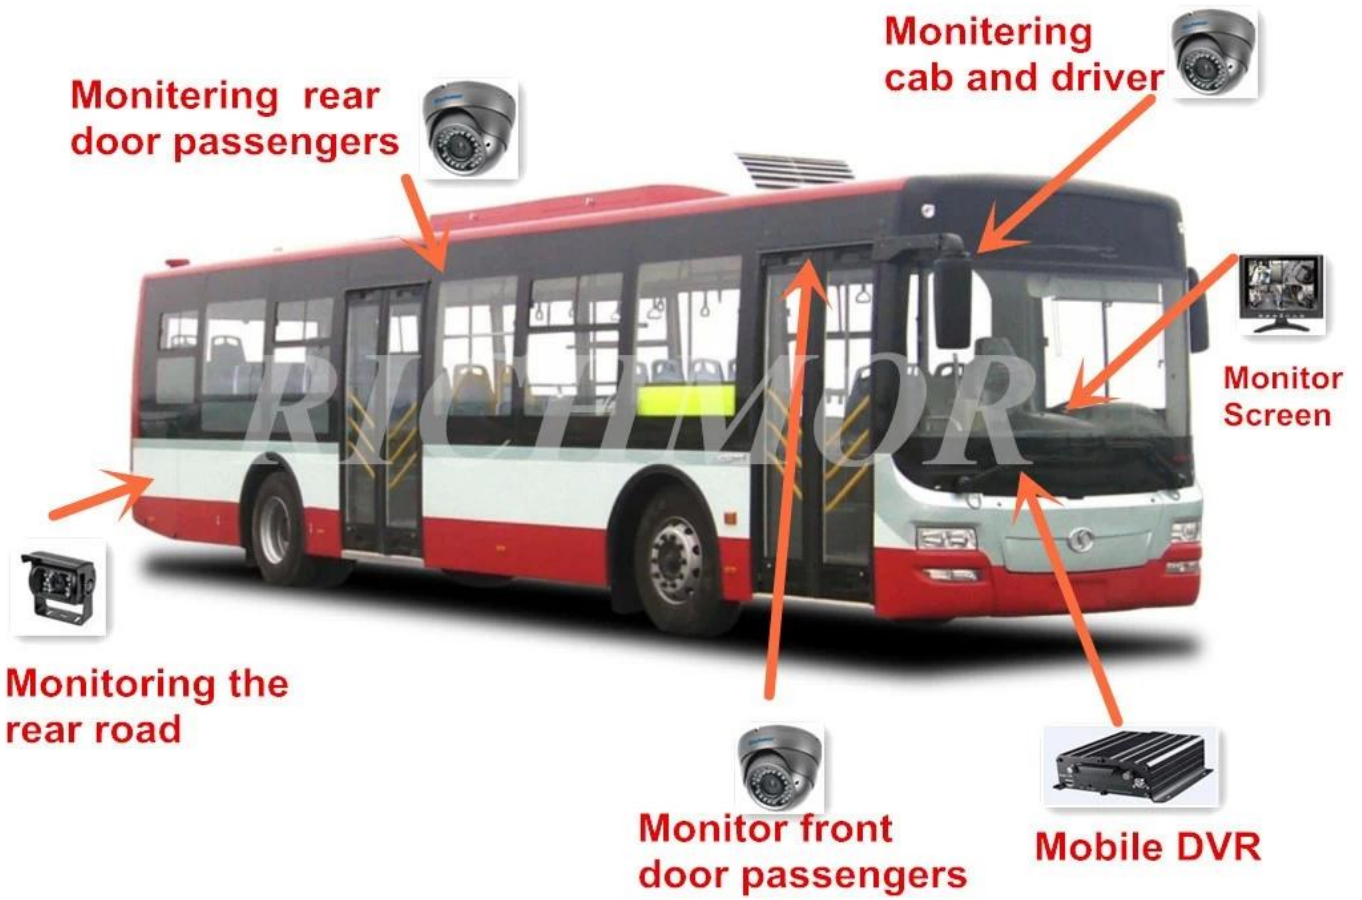

Romote zobrazení sledování 3 G 4G mobilní DVR školní autobus řešení

The Professional Mobile DVR Solution For Truck

Professional Mobile DVR Solution for Bus

Aplikace

Široce používané v osobní automobil, autobus, taxi, školní autobus, nákladní automobil, nebezpečné vozidlo, osobní auto a loď atd.