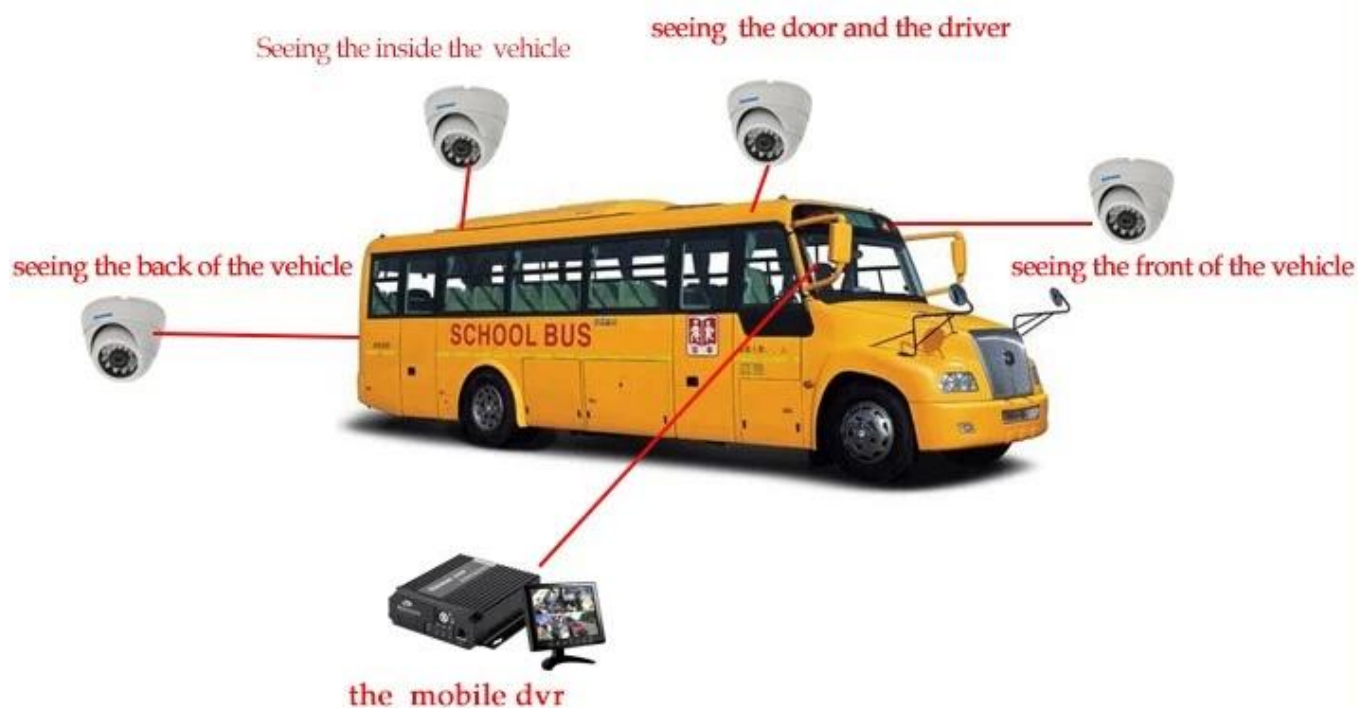

Romote zobrazení sledování 3 G 4G mobilní DVR školní autobus řešení

The Professional Mobile DVR Solution For Truck

Professional Mobile DVR Solution for Bus

Aplikace

Široce používané v osobní automobil, autobus, taxi, školní autobus, nákladní automobil, nebezpečné vozidlo, osobní auto a loď atd.