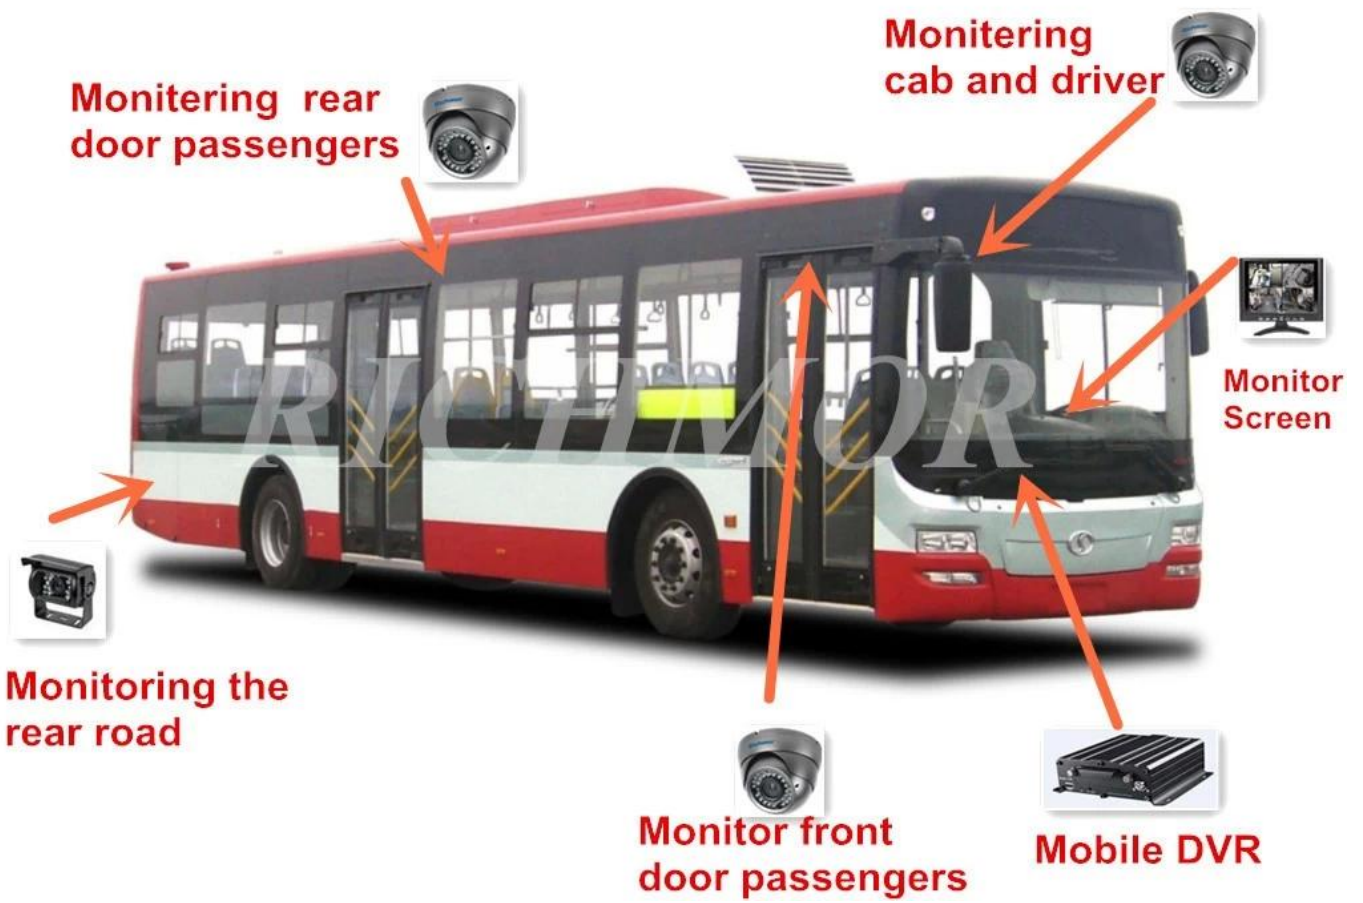

Romote zobrazení sledování 3 G 4G mobilní DVR školní autobus řešení

The Professional Mobile DVR Solution For Truck

Professional Mobile DVR Solution for Bus

Aplikace

Široce používané v osobní automobil, autobus, taxi, školní autobus, nákladní automobil, nebezpečné vozidlo, osobní auto a loď atd.