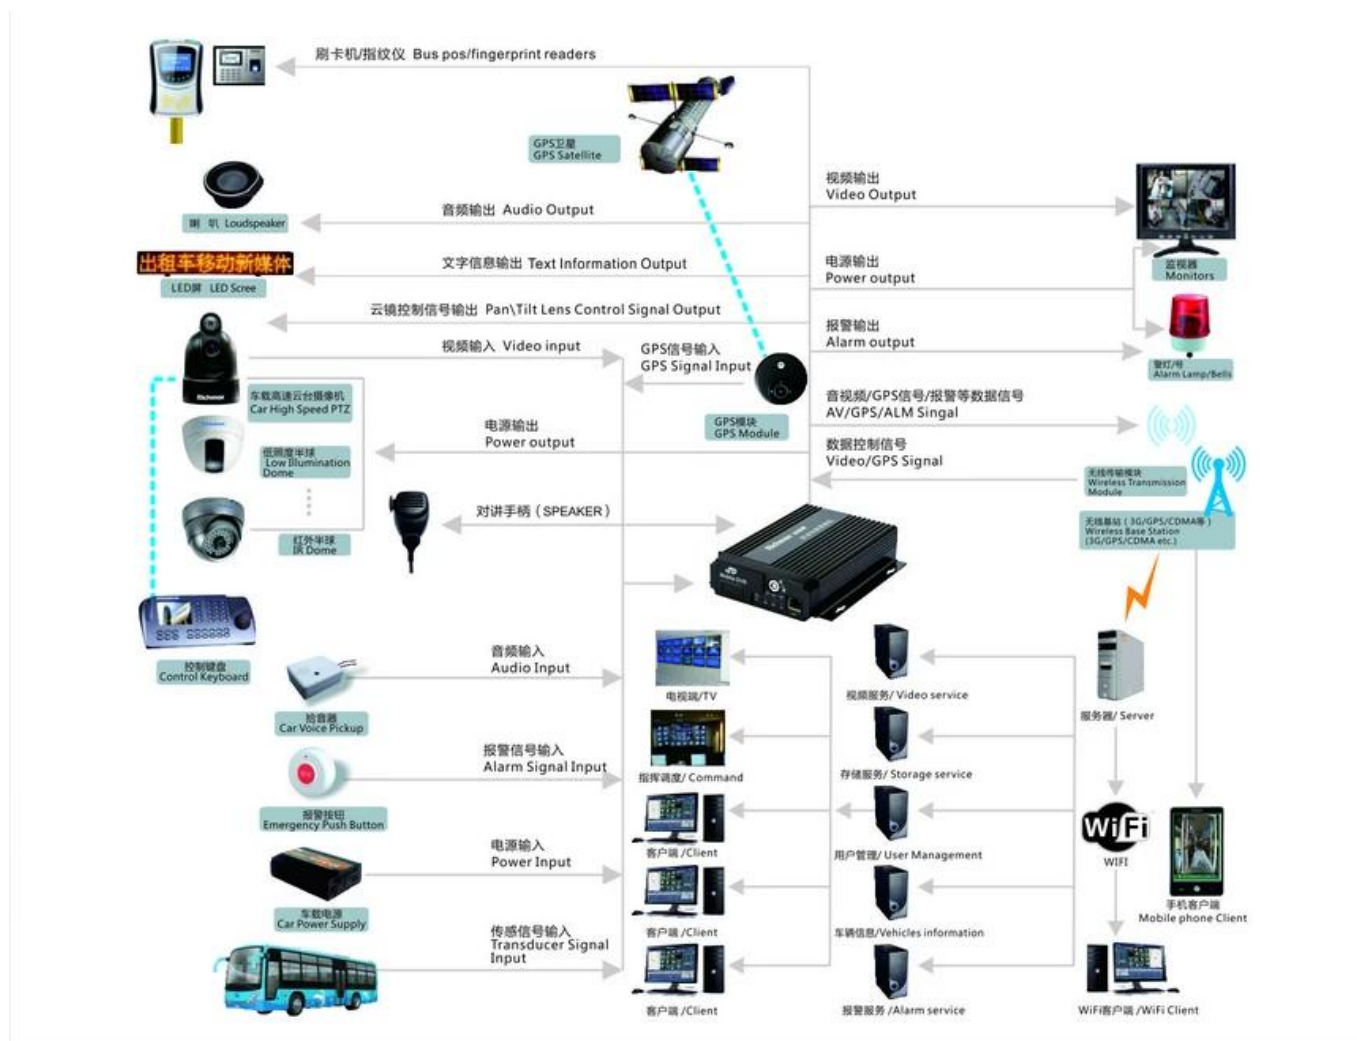

Další příbuzné druhy mobilních DVR

Dobrý vztah s našimi zákazníky